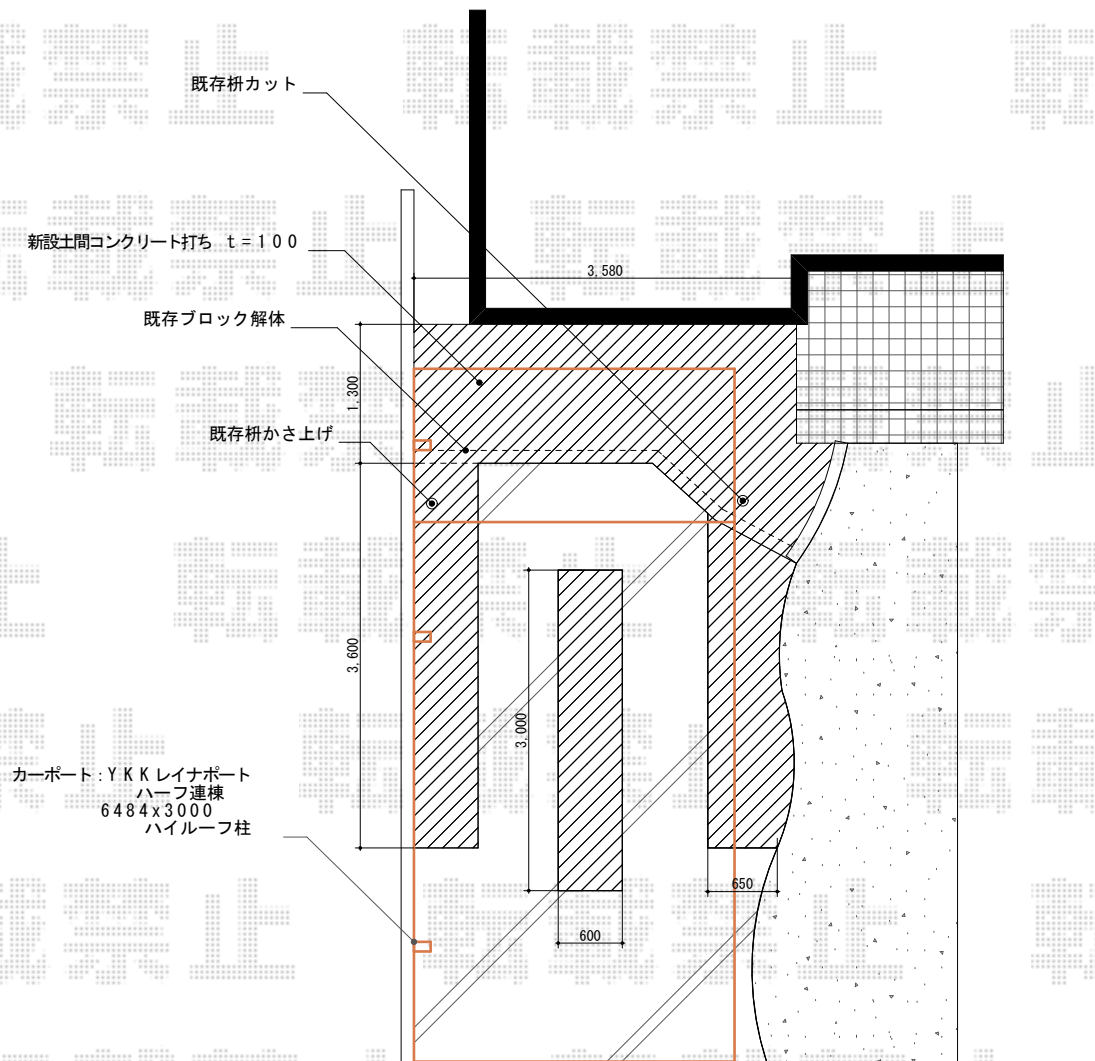

レイナポート 延長タイプ 積雪～20cm対応

YKK AP レイナポート 延長タイプ 積雪～20cm対応
幅=3,000mm
奥行=6,484mm
色 : プラチナステン
屋根材 : ポリカーボネート (アースブルー)
柱仕様 : ハイルーフ仕様 (有効高 約2,355mm)

 =新設土間コンクリート

現場状況や作図制限により概略図の内容と多少の違いが生じることがございます。
施工時は、現場優先とさせて頂きたく思いますので、お立会い頂き、
最終のご指示のほど、何卒、宜しくお願い致します。