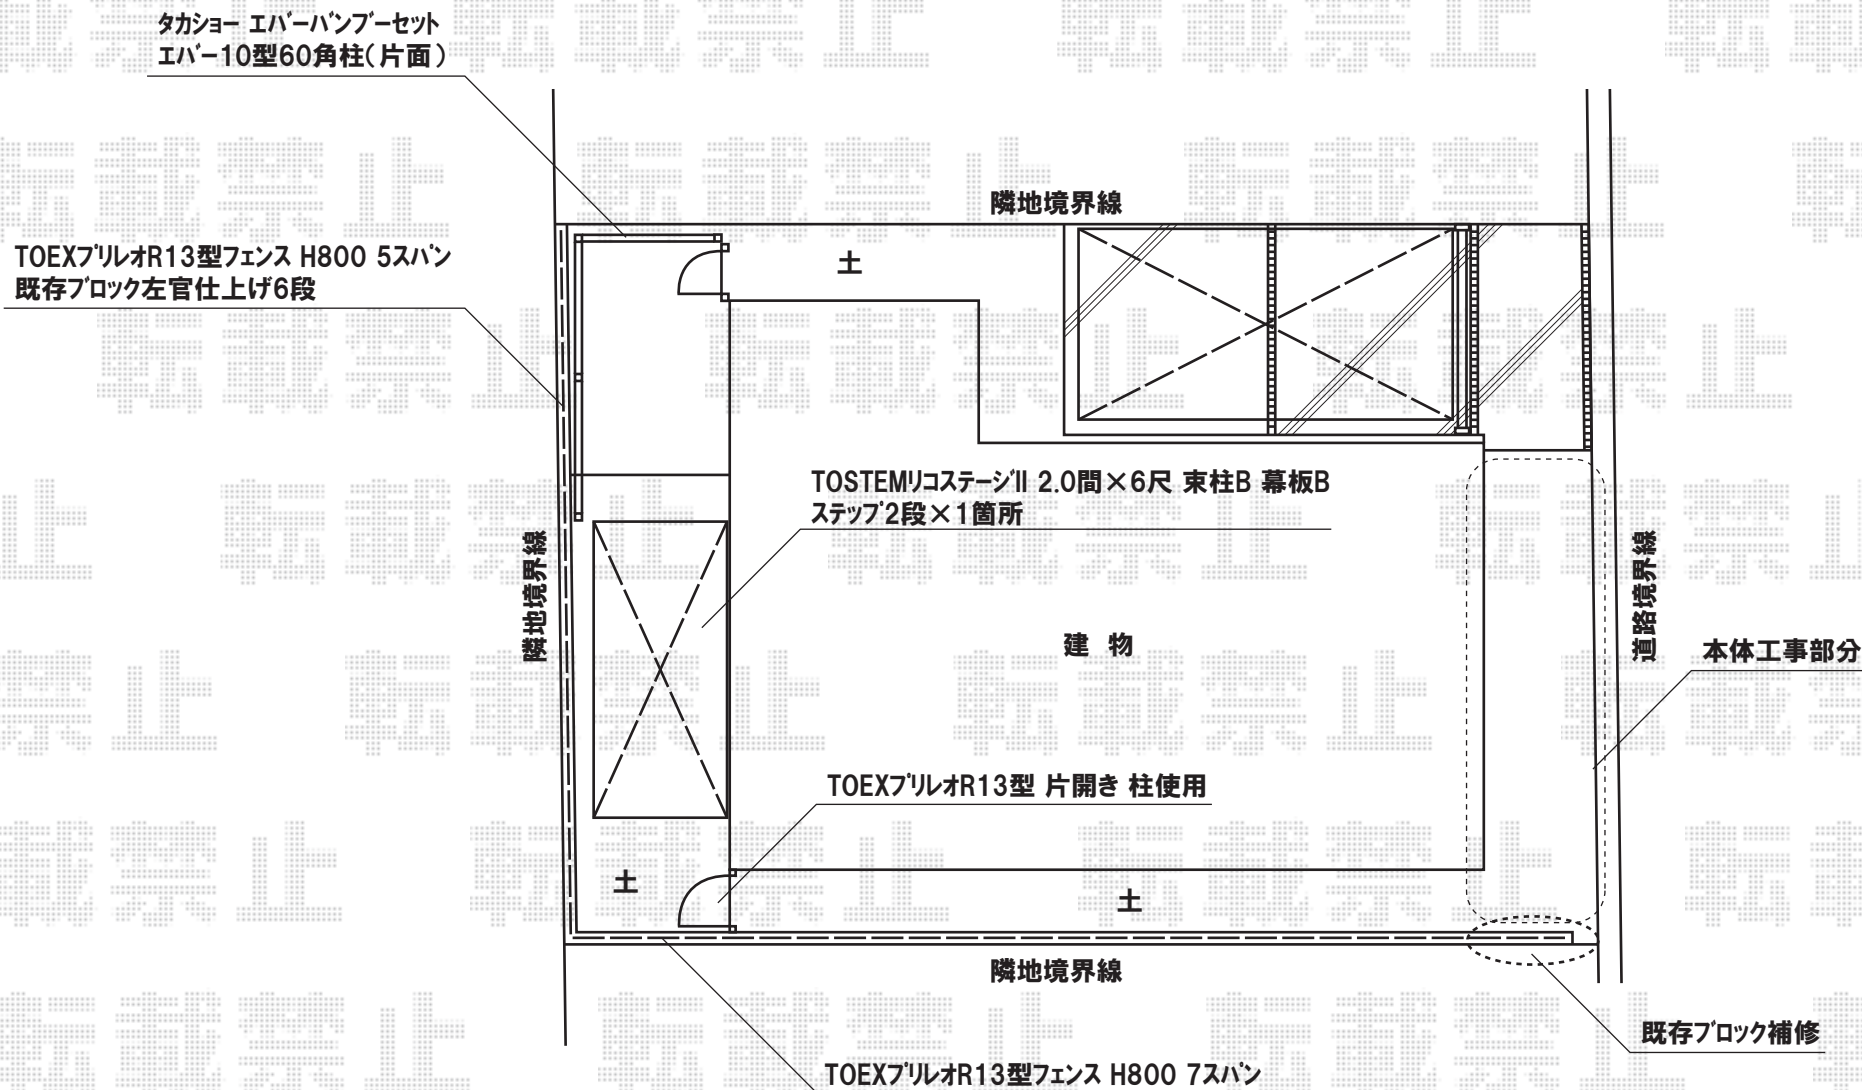

# フェンス・門扉・ウッドデッキ

現場状況や作図制限により概略図の内容と多少の違いが生じることがございます。  
施工時は、現場優先とさせて頂きたく思いますので、お立会い頂き、  
最終のご指示のほど、何卒、宜しくお願い致します。

EX-SHOP

[HTTP://WWW.EX-SHOP.NET](http://www.ex-shop.net)

担当:杉本