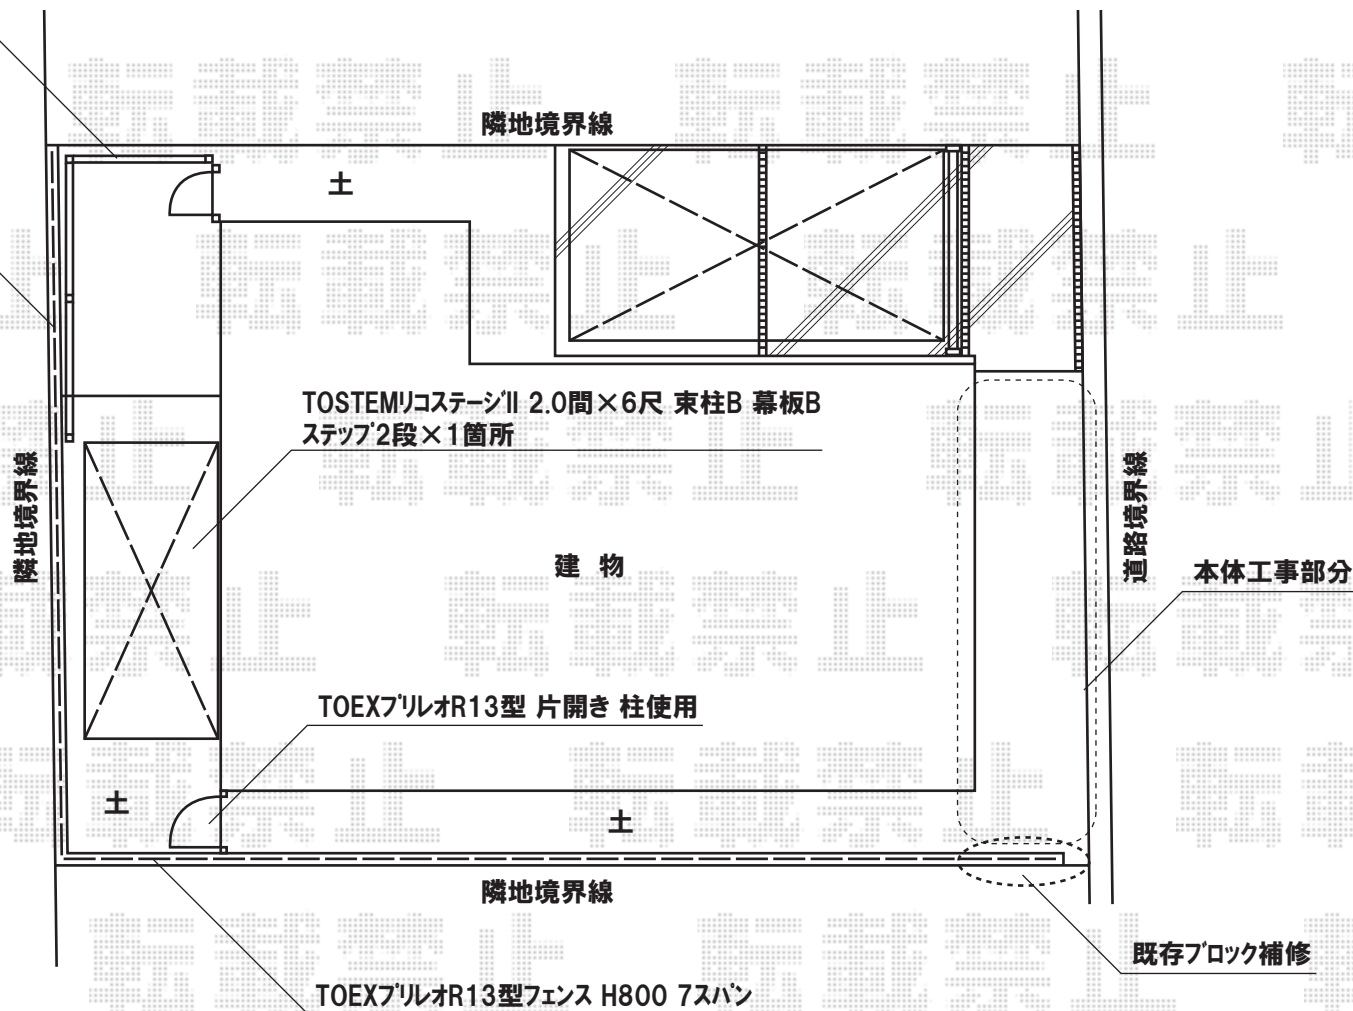

フェンス・門扉・ウッドデッキ

タカショー エバーハンプーセット
エバー-10型60角柱(片面)

TOEXブリレオR13型フェンス H800 5スパン
既存ブロック左官仕上げ6段

現場状況や作図制限により概略図の内容と多少の違いが生じることがございます。
施工時は、現場優先とさせて頂きたく思いますので、お立会い頂き、
最終のご指示のほど、何卒、宜しくお願い致します。

EX-SHOP
HTTP://WWW.EX-SHOP.NET

担当:杉本