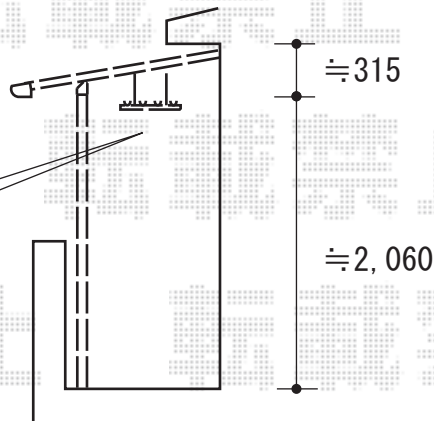

# ライザーテラスII F型 屋根タイプ 積雪～20cm対応

吊下げ物干しの取付位置と、高さのご指示を宜しくお願い致します

ライザーテラスII F型 屋根タイプ 積雪～20cm対応

間口=関東間2間 (柱芯々3,440mm 屋根幅3,660mm)

出幅=4尺 (1,185mm)

色：ブロンズ

屋根材：熱線吸収ポリカーボネート (ブルースモークマット)

柱仕様：柱奥行移動タイプ

施工方法：上止め

吊下げ物干し 標準2本入り

色：ブロンズ

現場状況や作図制限により概略図の内容と多少の違いが生じることがございます。  
 施工時は、現場優先とさせて頂きたく思いますので、お立会い頂き、  
 最終のご指示のほど、何卒、宜しくお願い致します。

EX-SHOP  
 HTTP://WWW.EX-SHOP.NET

担当：八浦