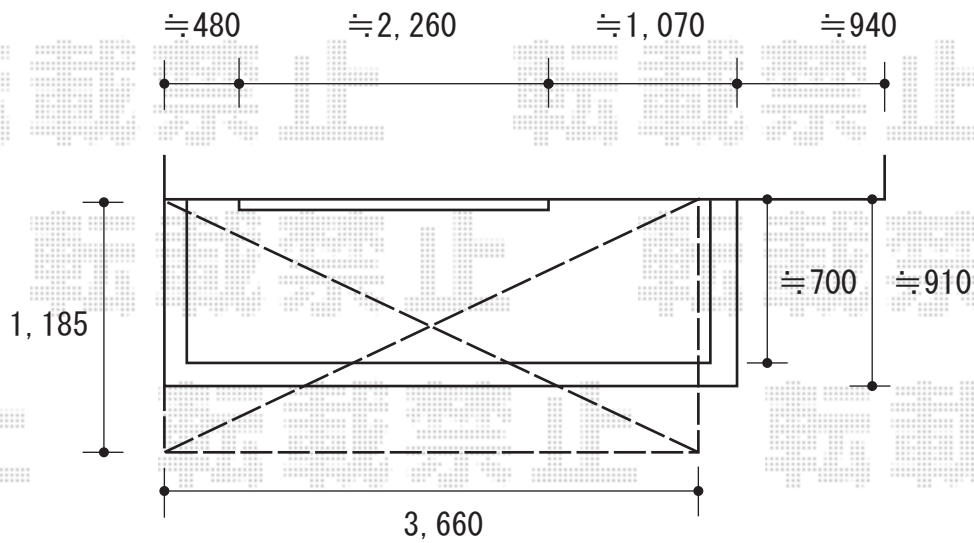

# ライザーテラスII F型 屋根タイプ 積雪～20cm対応

吊下げ物干しの取付位置と、高さのご指示を宜しくお願い致します

ライザーテラスII F型 屋根タイプ 積雪～20cm対応

間口=関東間2間 (柱芯々3,440mm 屋根幅3,660mm)

出幅=4尺 (1,185mm)

色：ブロンズ

屋根材：熱線吸収ポリカーボネート (ブルースモークマット)

柱仕様：柱奥行移動タイプ