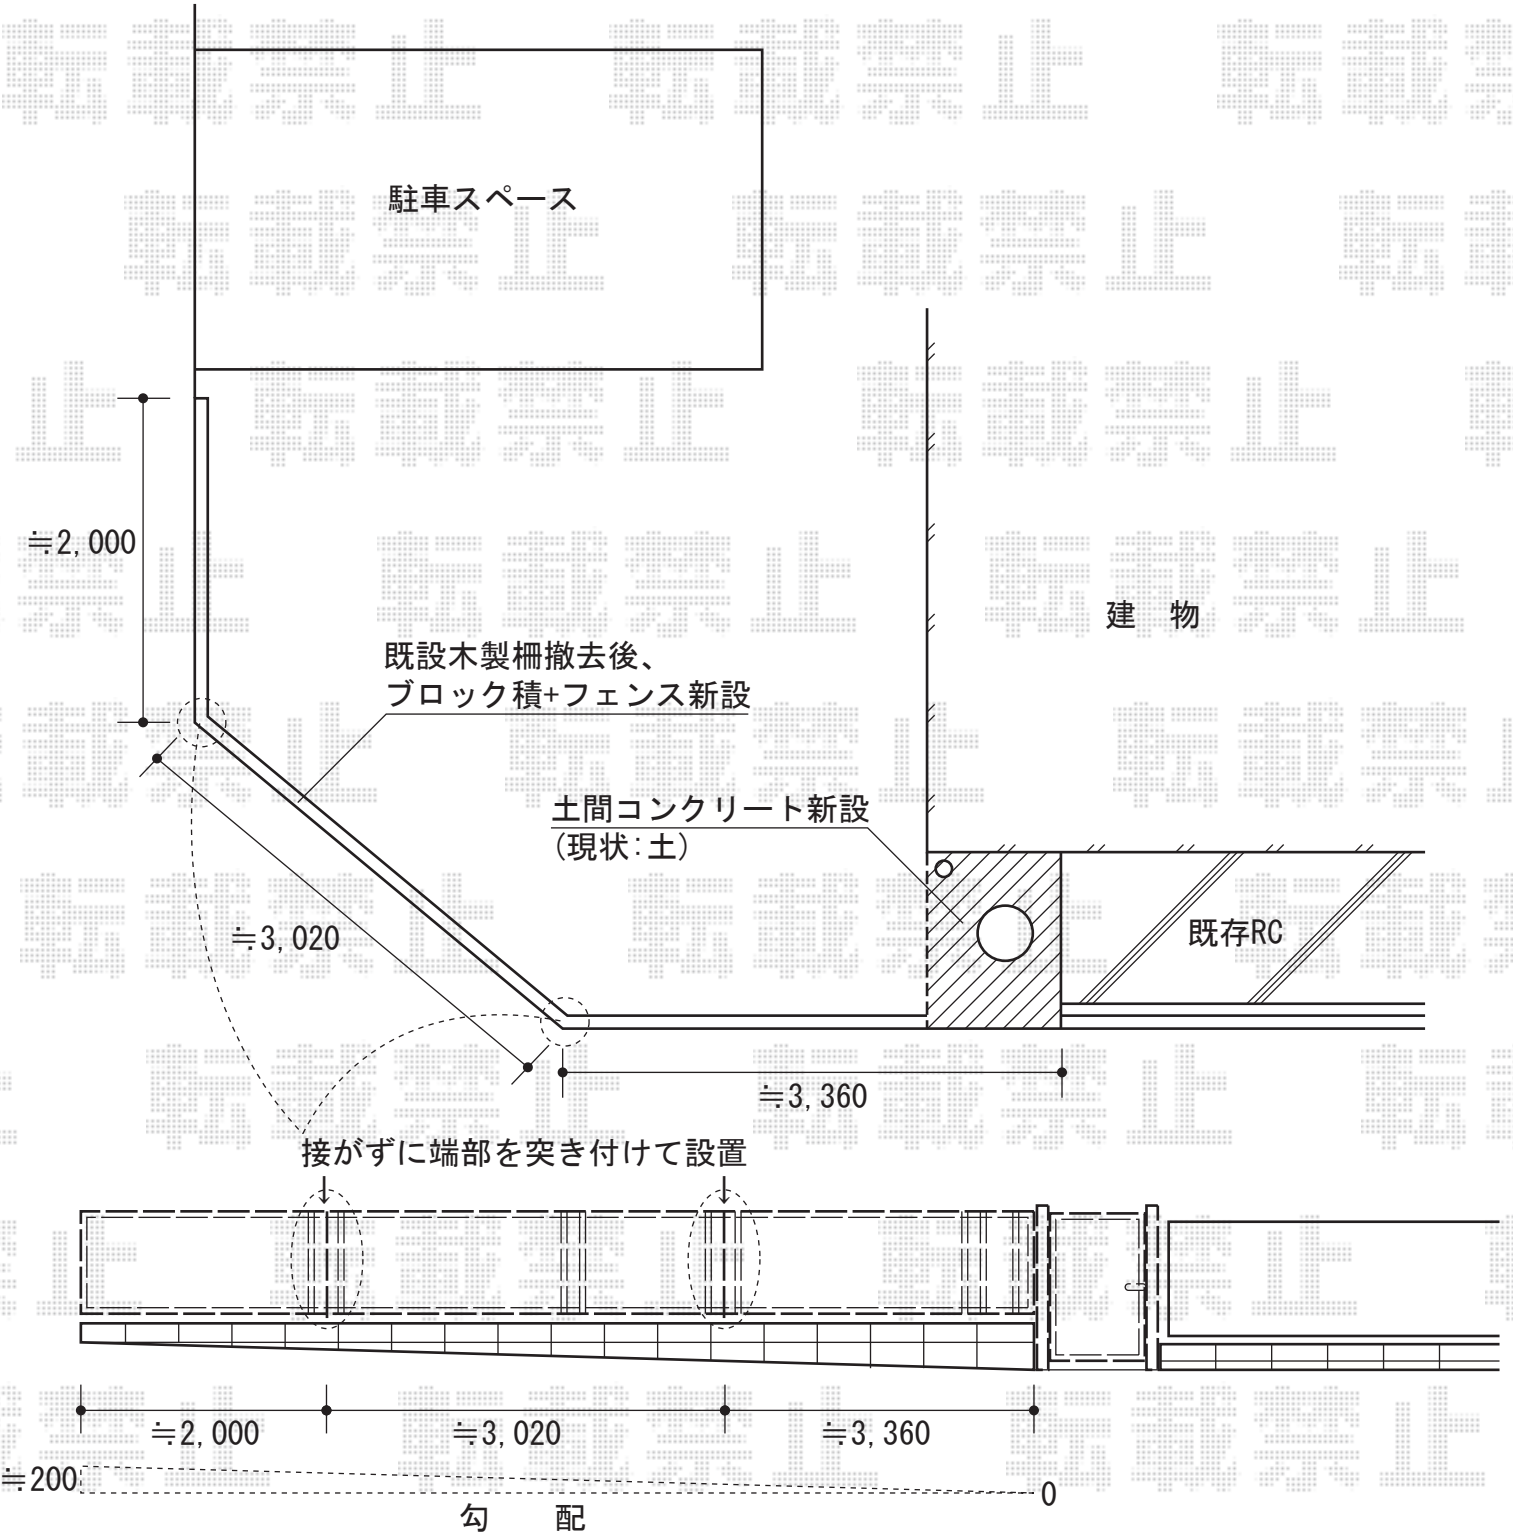

フェンス・門扉

YKK AP エクスラインフェンス4型 フリーポールタイプ
 本体1枚 (W×H) = (W1,975mm×H800mm) ×5スパン
 自由柱: T-80×8本
 部品: 端部カバー×2
 部品: エンドキャップ×3
 色: プラチナステン

YKK AP エクスライン門扉4型 片内開き 門柱仕様
 本体1枚 (W×H) = W800mm×H1,200mm
 色: プラチナステン
 錠: ハンドル錠E8型
 開き: 内開き