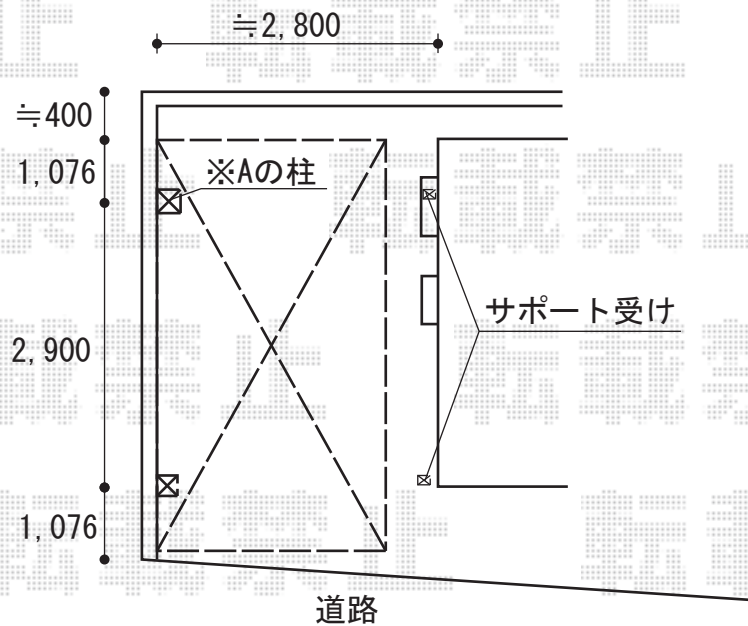

プレシオスポート 積雪～20cm対応

EX-SHOP プレシオスポート 積雪～20cm対応

幅=2,400mm

奥行=5,052mm

色：ノーブルステン

屋根材：熱線遮断ポリカーボネート（アースブルーマット調）

柱仕様：ハイルーフ仕様（有効高 約2,355mm）

オプション：着脱式サポート（2本入り）

現場状況や作図制限により概略図の内容と多少の違いが生じることがございます。  
 施工時は、現場優先とさせて頂きたく思いますので、お立会い頂き、  
 最終のご指示のほど、何卒、宜しくお願い致します。

EX-SHOP  
[HTTP://WWW.EX-SHOP.NET](http://www.ex-shop.net)

担当：小林

全ての著作権は、エクスショップに帰属します。当社との取引目的外の使用・複製・転載禁止となっております。