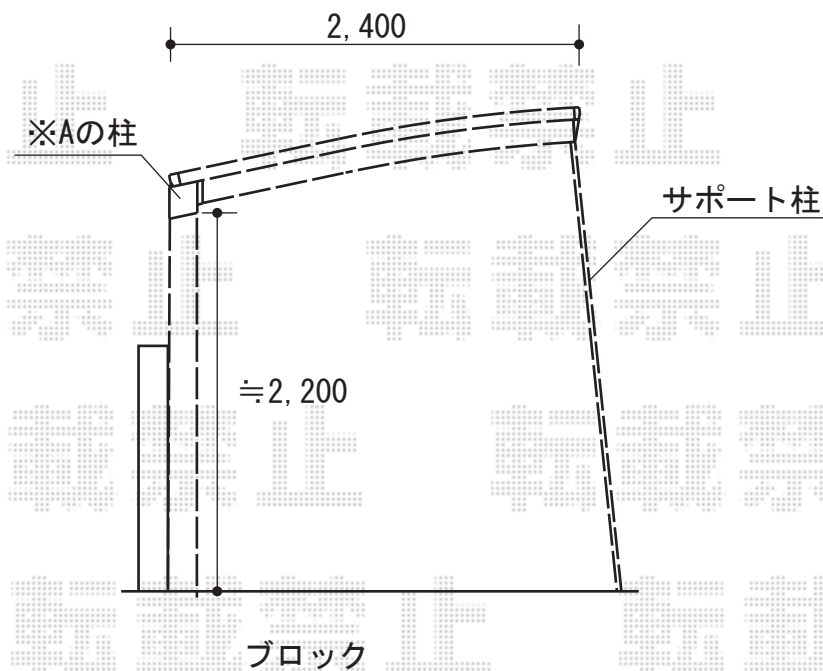

プレシオスポート 積雪～20cm対応

EX-SHOP プレシオスポート 積雪～20cm対応

幅=2,400mm

奥行=5,052mm

色：ノーブルステン

屋根材：熱線遮断ポリカーボネート（アースブルーマット調）

柱仕様：ハイルーフ仕様（有効高 約2,355mm）

オプション：着脱式サポート（2本入り）