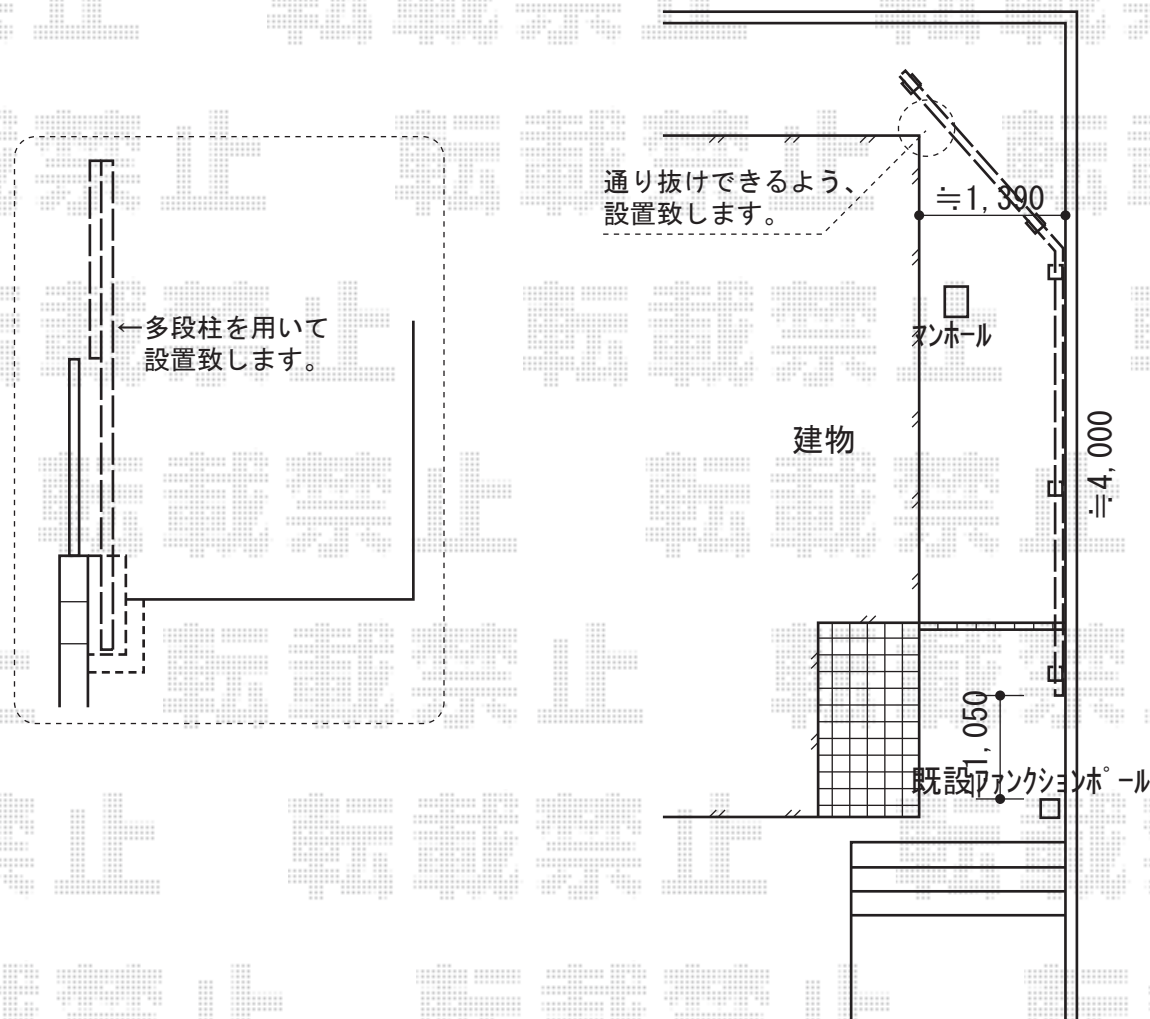

# プリレオR9型フェンス[多段柱]

TOEX プリレオR9型フェンス[多段柱]  
本体1枚 (W×H) = (1,979mm×800mm) × 3枚  
主柱 (T18) : 5本  
上下ブラケット : 5セット  
目隠しコーナー継手 (ポール付) : 1セット  
端部キャップ : 1セット  
色 : シャイングレー

現場状況や作図制限により概略図の内容と多少の違いが生じることがございます。  
施工時は、現場優先とさせて頂きたく思いますので、お立会い頂き、  
最終のご指示のほど、何卒、宜しくお願い致します。