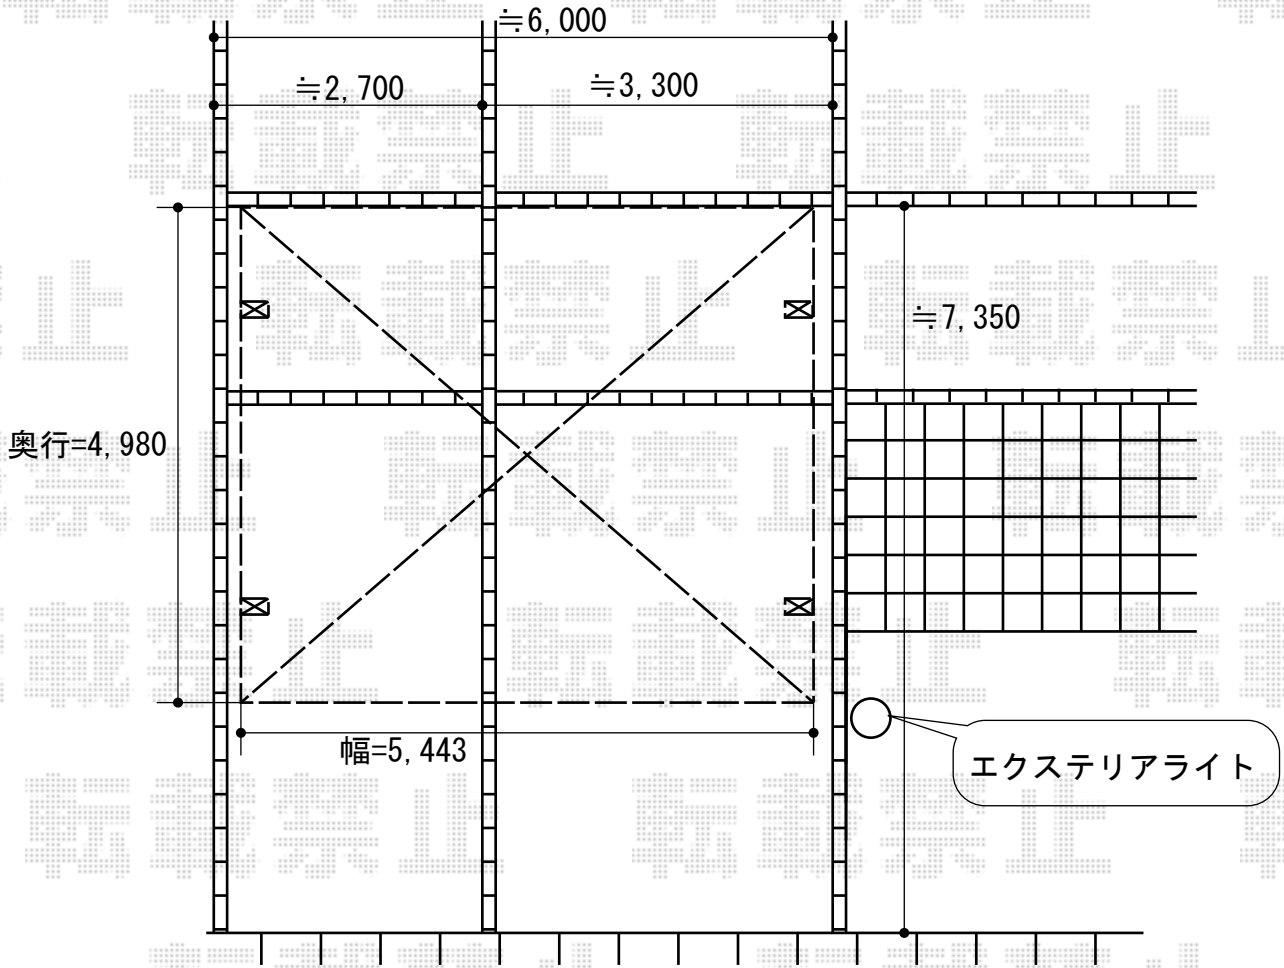

カーブポートシグマ I I I ワイド 積雪~30cm対応

カーブポートシグマ I I I ワイド 積雪~30cm対応

幅=5,443mm

奥行=4,980mm

色：シャイングレー

屋根材：熱線吸収アクアポリカーボネート（ブルースモーク）

柱仕様：ロング柱23仕様（有効高 約2,300mm）

現場状況や作図制限により概略図の内容と多少の違いが生じることがございます。  
施工時は、現場優先とさせていただきますので、お立会い頂き、  
最終のご指示のほど、何卒、宜しくお願い致します。