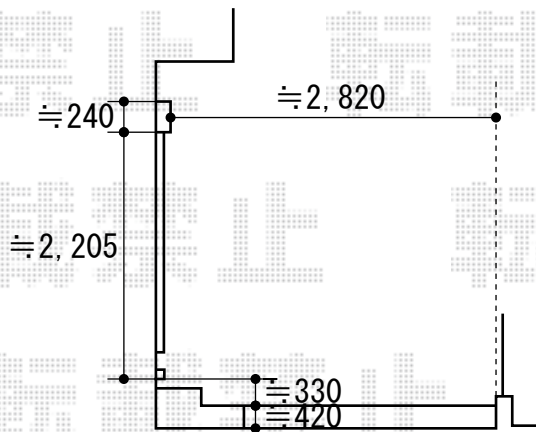

プレシオスポート 積雪～20cm対応

EX-SHOP プレシオスポート 積雪～20cm対応
 幅=2,700mm
 奥行=5,052mm
 色：ノーブルステン
 屋根材：ポリカーボネート（スカイブルー）
 柱仕様：ハイルーフ仕様（有効高 約2,355mm）

EX-SHOP 収納式物干しセット2型 2本入
 色：ノーブルステン

現場状況や作図制限により概略図の内容と多少の違いが生じることがございます。
 施工時は、現場優先とさせていただきますので、お立会い頂き、
 最終のご指示のほど、何卒、宜しくお願い致します。