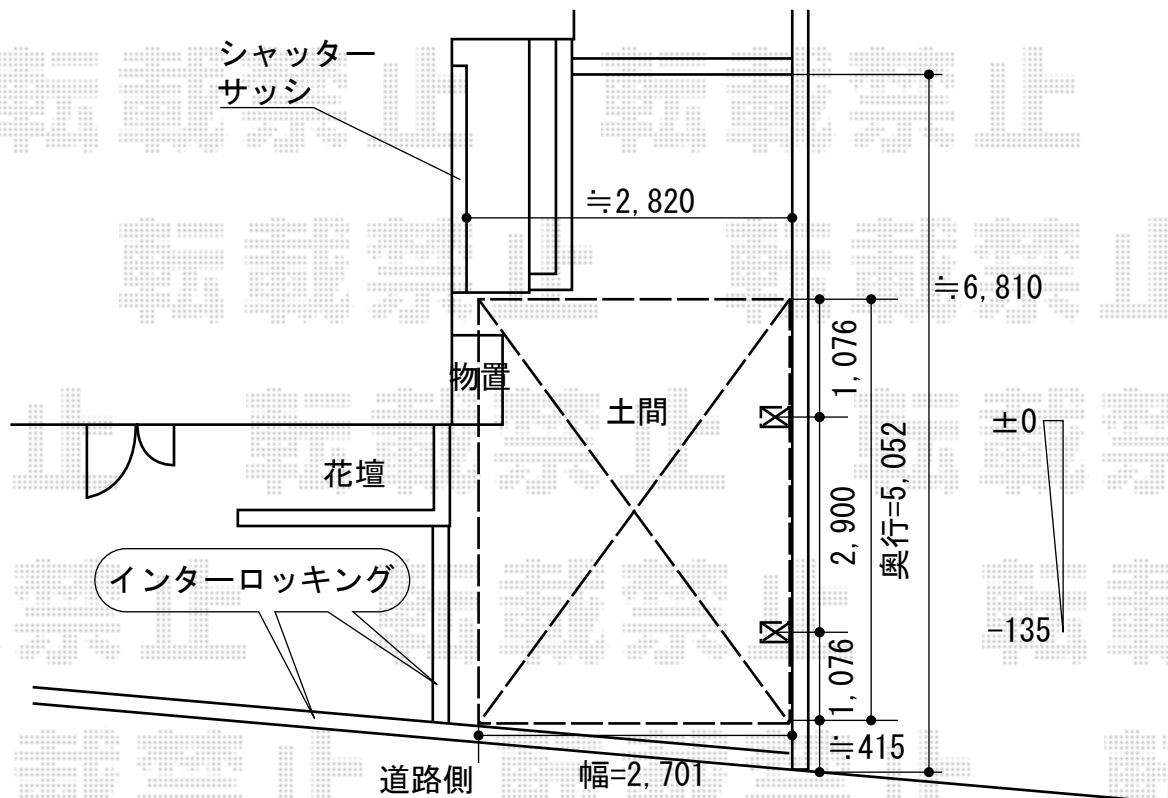

プレシオスポート 積雪～20cm対応

EX-SHOP プレシオスポート 積雪～20cm対応
 幅=2,700mm
 奥行=5,052mm
 色：ノーブルステン
 屋根材：ポリカーボネート（スカイブルー）
 柱仕様：ハイルーフ仕様（有効高 約2,355mm）

EX-SHOP 収納式物干しセット2型 2本入
 色：ノーブルステン

現場状況や作図制限により概略図の内容と多少の違いが生じることがございます。
 施工時は、現場優先とさせていただきますので、お立会い頂き、
 最終のご指示のほど、何卒、宜しくお願い致します。