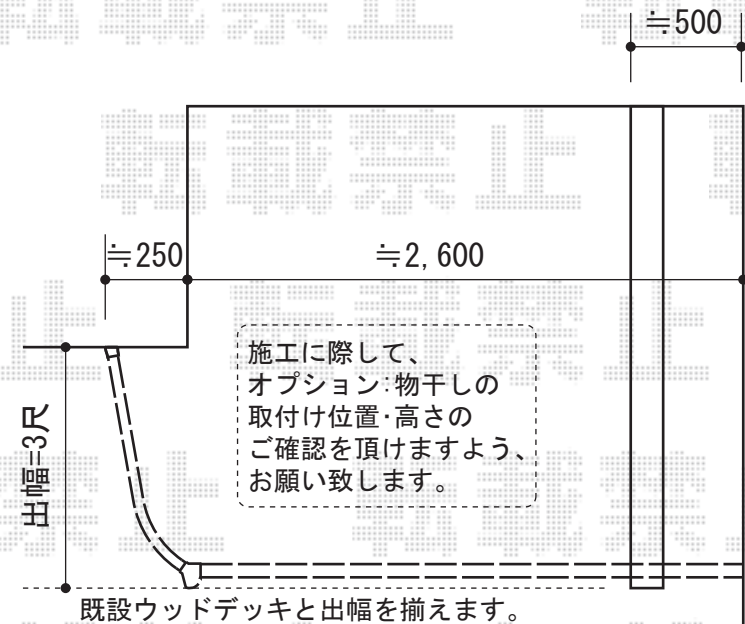

ライザーテラスII R型 テラスタイプ 単体 積雪~20cm対応

こちら側の柱は、出来る限り外側へ寄せて設置致します。

トステム ライザーテラスII R型 テラスタイプ 単体 積雪~20cm対応  
 間口=メ-タ-3,000 (柱芯々2,800mm 屋根幅3,020mm)  
 出幅=3尺 (885mm)  
 色: シャイングレー  
 屋根材: ポリカーボネート (ブラウン)  
 柱仕様: 柱位置固定タイプ  
 施工方法: 上止め仕様  
 トステム 収納式物干し 標準タイプ 2本入り  
 色: シャイングレー

現場状況や作図制限により概略図の内容と多少の違いが生じることがございます。  
 施工時は、現場優先とさせて頂きたく思いますので、お立会い頂き、  
 最終のご指示のほど、何卒、宜しくお願い致します。

全ての著作権は、エクスショップに帰属します。当社とのお取引目的外の使用・複製・転載禁止となっております。

EX-SHOP  
[HTTP://WWW.EX-SHOP.NET](http://www.ex-shop.net)