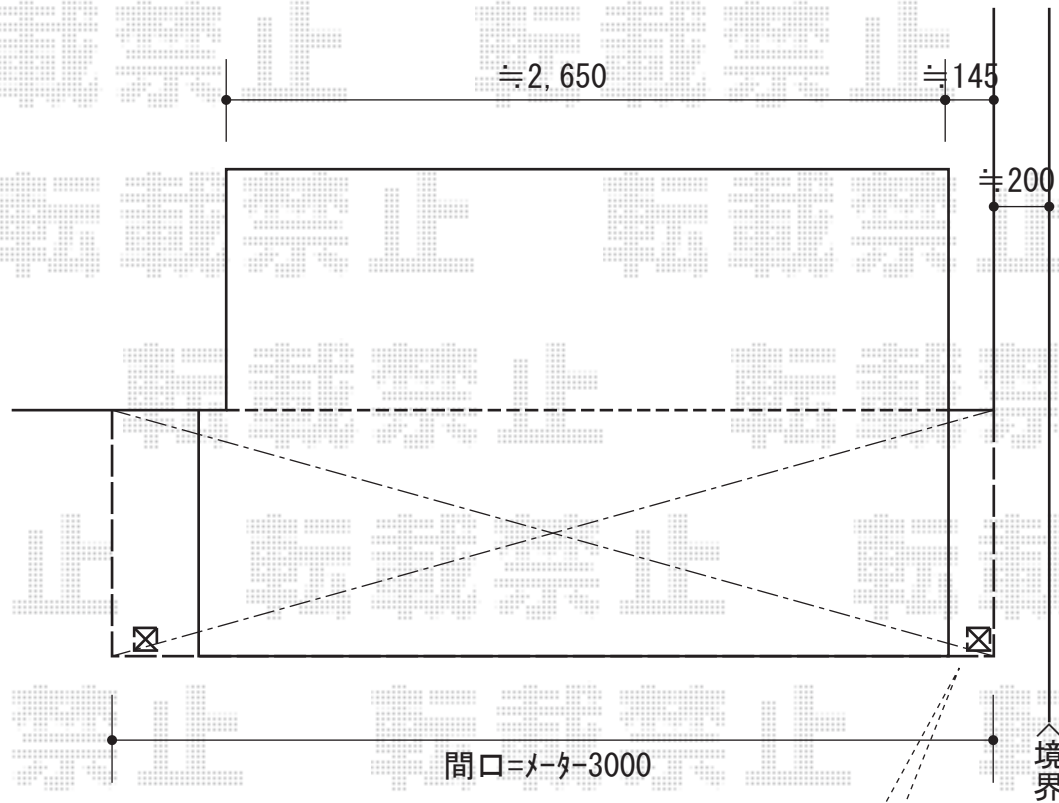

ライザーテラスII R型 テラスタイプ 単体 積雪~20cm対応

こちら側の柱は、出来る限り外側へ寄せて設置致します。

トステム ライザーテラスII R型 テラスタイプ 単体 積雪~20cm対応  
 間口=メ-タ-3,000 (柱芯々2,800mm 屋根幅3,020mm)  
 出幅=3尺 (885mm)  
 色: シャイングレー  
 屋根材: ポリカーボネート (ブラウン)  
 柱仕様: 柱位置固定タイプ  
 施工方法: 上止め仕様  
 トステム 収納式物干し 標準タイプ 2本入り  
 色: シャイングレー