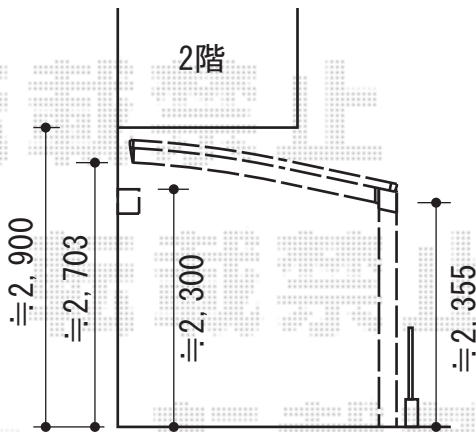

【プレシオスポート アルファ】

EX-SHOP プレシオスポート アルファ 積雪~20cm対応
 幅=2,402mm
 奥行=5,052mm
 色：グレースブラウン
 屋根材：熱線遮断ポリカーボネート（スカイブルーマット調）
 柱仕様：ハイルーフ仕様（有効高 約2,355mm）

【プレシオスポート】

地中に排水管がある場合は柱位置を変更して設置致します

EX-SHOP プレシオスポート 積雪~20cm対応
 幅=2,400mm
 奥行=5,052mm
 色：グレースブラウン
 屋根材：ポリカーボネート（トーマイマット）
 柱仕様：標準柱仕様（有効高 約1,800mm）

現場状況や作図制限により概略図の内容と多少の違いが生じることがございます。
 施工時は、現場優先とさせて頂きたく思いますので、お立会い頂き、
 最終のご指示のほど、何卒、宜しくお願い致します。

EX-SHOP
 HTTP://WWW.EX-SHOP.NET

担当：堀