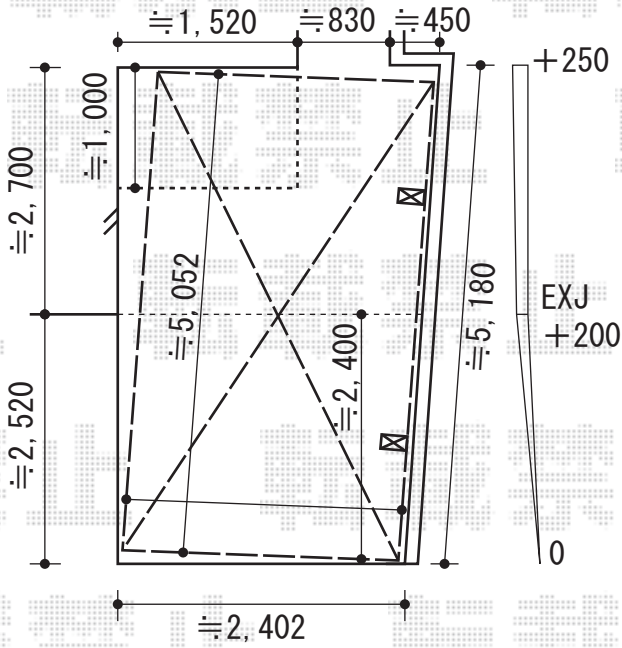

【プレシオスポート アルファ】

EX-SHOP プレシオスポート アルファ 積雪~20cm対応
 幅=2,402mm
 奥行=5,052mm
 色：グレースブラウン
 屋根材：熱線遮断ポリカーボネート（スカイブルーマット調）
 柱仕様：ハイルーフ仕様（有効高 約2,355mm）

【プレシオスポート】

地中に排水管がある場合は柱位置を変更して設置致します

EX-SHOP プレシオスポート 積雪~20cm対応
 幅=2,400mm
 奥行=5,052mm
 色：グレースブラウン
 屋根材：ポリカーボネート（トーマイマット）
 柱仕様：標準柱仕様（有効高 約1,800mm）

現場状況や作図制限により概略図の内容と多少の違いが生じることがございます。
 施工時は、現場優先とさせて頂きたく思いますので、お立会い頂き、
 最終のご指示のほど、何卒、宜しくお願い致します。

EX-SHOP
 HTTP://WWW.EX-SHOP.NET

担当：堀