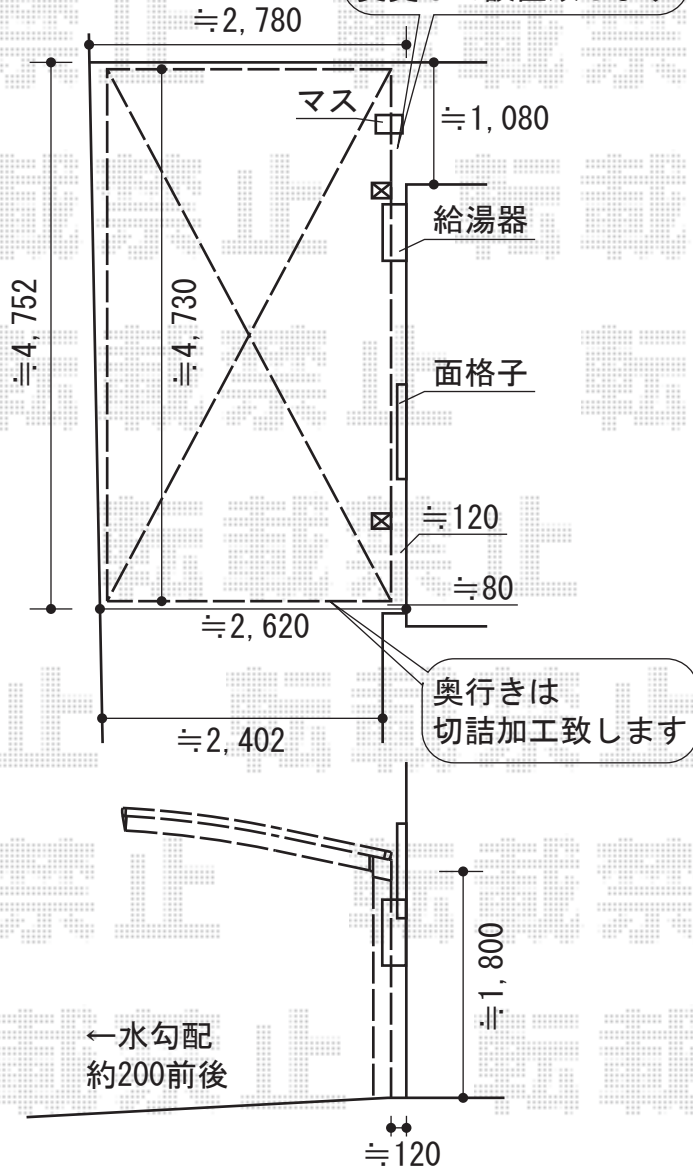

【プレシオスポート アルファ】

EX-SHOP プレシオスポート アルファ 積雪~20cm対応
 幅=2,402mm
 奥行=5,052mm
 色：グレースブラウン
 屋根材：熱線遮断ポリカーボネート（スカイブルーマット調）
 柱仕様：ハイルーフ仕様（有効高 約2,355mm）

【プレシオスポート】

地中に排水管がある場合は柱位置を変更して設置致します

EX-SHOP プレシオスポート 積雪~20cm対応
 幅=2,400mm
 奥行=5,052mm
 色：グレースブラウン
 屋根材：ポリカーボネート（トーマイマット）
 柱仕様：標準柱仕様（有効高 約1,800mm）

現場状況や作図制限により概略図の内容と多少の違いが生じることがございます。
 施工時は、現場優先とさせて頂きたく思いますので、お立会い頂き、
 最終のご指示のほど、何卒、宜しくお願い致します。

EX-SHOP
 HTTP://WWW.EX-SHOP.NET

担当：堀