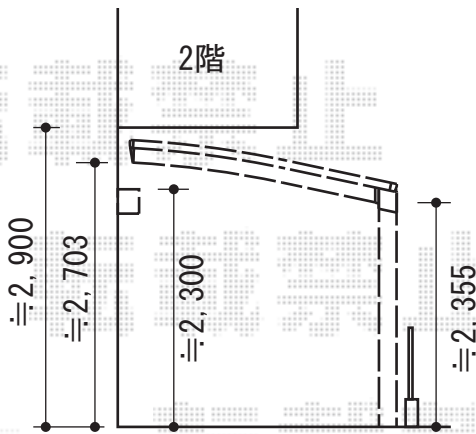

【プレシオスポート アルファ】

EX-SHOP プレシオスポート アルファ 積雪~20cm対応
 幅=2,402mm
 奥行=5,052mm
 色：グレースブラウン
 屋根材：熱線遮断ポリカーボネート（スカイブルーマット調）
 柱仕様：ハイルーフ仕様（有効高 約2,355mm）

【プレシオスポート】

地中に排水管がある場合は柱位置を変更して設置致します

EX-SHOP プレシオスポート 積雪~20cm対応
 幅=2,400mm
 奥行=5,052mm
 色：グレースブラウン
 屋根材：ポリカーボネート（トーマイマット）
 柱仕様：標準柱仕様（有効高 約1,800mm）

現場状況や作図制限により概略図の内容と多少の違いが生じることがございます。
 施工時は、現場優先とさせて頂きたく思いますので、お立会い頂き、
 最終のご指示のほど、何卒、宜しくお願い致します。

EX-SHOP
 HTTP://WWW.EX-SHOP.NET

担当：堀