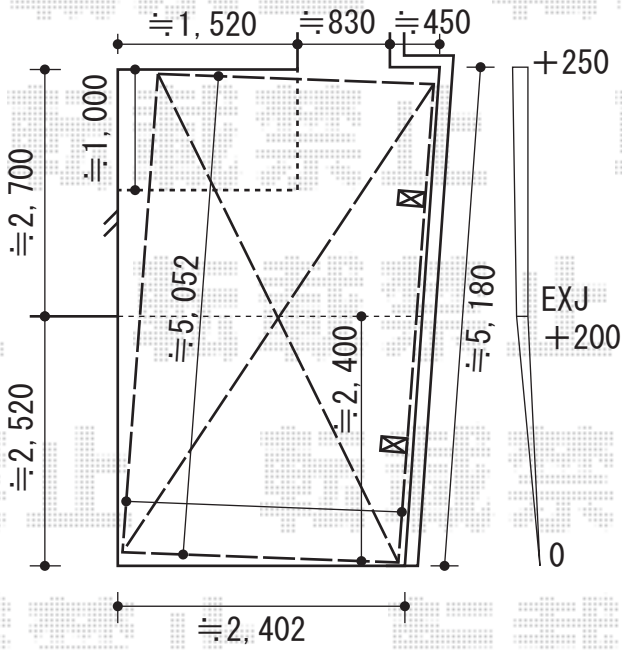

【プレシオスポート アルファ】

EX-SHOP プレシオスポート アルファ 積雪~20cm対応
 幅=2,402mm
 奥行=5,052mm
 色：グレースブラウン
 屋根材：熱線遮断ポリカーボネート（スカイブルーマット調）
 柱仕様：ハイルーフ仕様（有効高 約2,355mm）

【プレシオスポート】

地中に排水管がある場合は柱位置を変更して設置致します

EX-SHOP プレシオスポート 積雪~20cm対応
 幅=2,400mm
 奥行=5,052mm
 色：グレースブラウン
 屋根材：ポリカーボネート（トーマイマット）
 柱仕様：標準柱仕様（有効高 約1,800mm）

現場状況や作図制限により概略図の内容と多少の違いが生じることがございます。
 施工時は、現場優先とさせて頂きたく思いますので、お立会い頂き、
 最終のご指示のほど、何卒、宜しくお願い致します。

EX-SHOP
 HTTP://WWW.EX-SHOP.NET

担当：堀