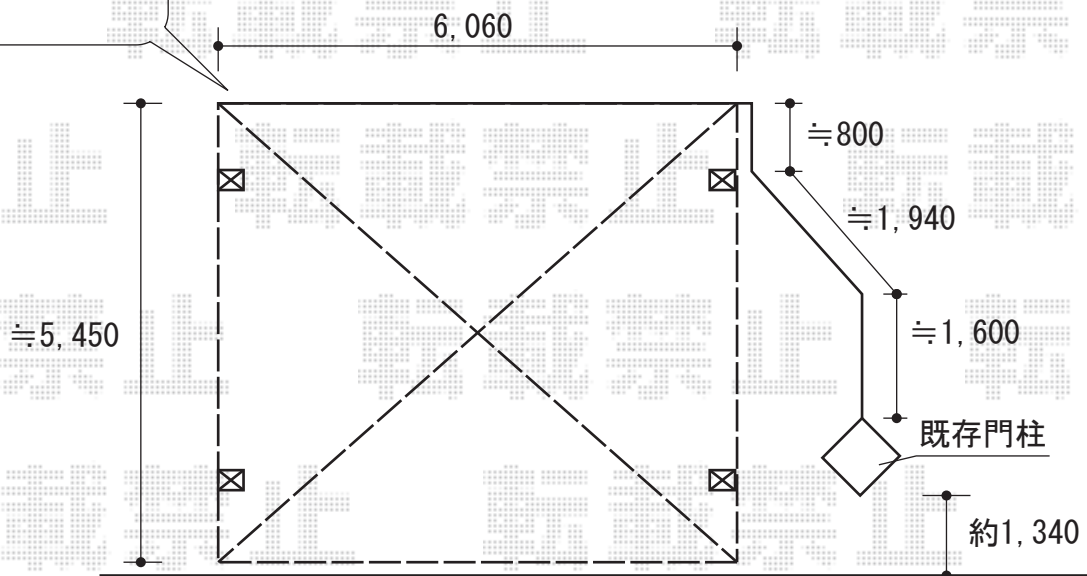

カーブポートシグマIII ワイド 積雪~30cm対応

奥行きは切り詰め加工
致します

トステム カーブポートシグマIII ワイド 積雪~30cm対応
幅=6,060mm
奥行=5,686mm
色：ホワイト
屋根材：ポリカーボネート（ブルースモーク）
柱仕様：ロング柱23仕様（有効高 約2,300mm）

現場状況や作図制限により概略図の内容と多少の違いが生じることがございます。
施工時は、現場優先とさせて頂きたく思いますので、お立会い頂き、
最終のご指示のほど、何卒、宜しくお願い致します。