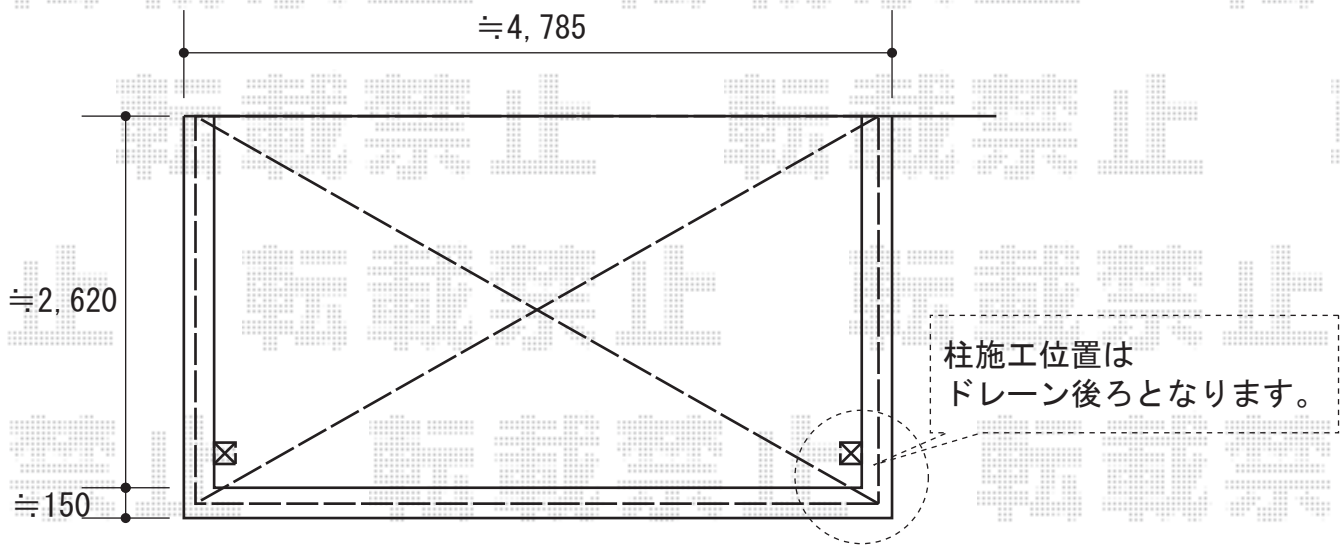

パワーアルファ RB型 単体 屋根タイプ 積雪~30cm対応

- RB型 -

トステム  
パワーアルファ RB型 単体 屋根タイプ 積雪~30cm対応  
間口=関東間2.5間通し (柱芯々5,360mm 屋根幅4,605mm)  
出幅=9尺 (2,685mm)  
色: ブラック  
屋根材: ポリカーボネート (ブラウン)  
柱仕様: 柱奥行移動タイプ  
施工方法: 上止め仕様  
追加部材: 屋根角度調整部材一式