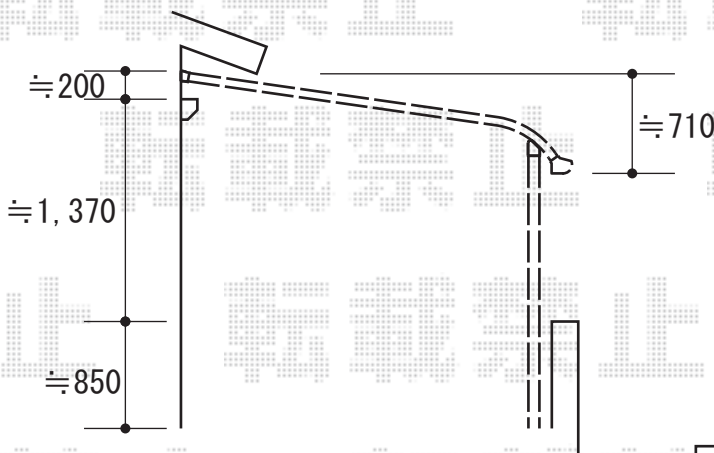

パワーアルファ RB型 単体 屋根タイプ 積雪~30cm対応

- RB型 -

トステム  
パワーアルファ RB型 単体 屋根タイプ 積雪~30cm対応  
間口=関東間2.5間通し (柱芯々5,360mm 屋根幅4,605mm)  
出幅=9尺 (2,685mm)  
色: ブラック  
屋根材: ポリカーボネート (ブラウン)  
柱仕様: 柱奥行移動タイプ  
施工方法: 上止め仕様  
追加部材: 屋根角度調整部材一式

トステム 吊下げ式物干し 標準 2本入  
色: ブラック

現場状況や作図制限により概略図の内容と多少の違いが生じることがございます。  
施工時は、現場優先とさせて頂きたく思いますので、お立会い頂き、  
最終のご指示のほど、何卒、宜しくお願い致します。

EX-SHOP  
HTTP://WWW.EX-SHOP.NET

担当: 大辻