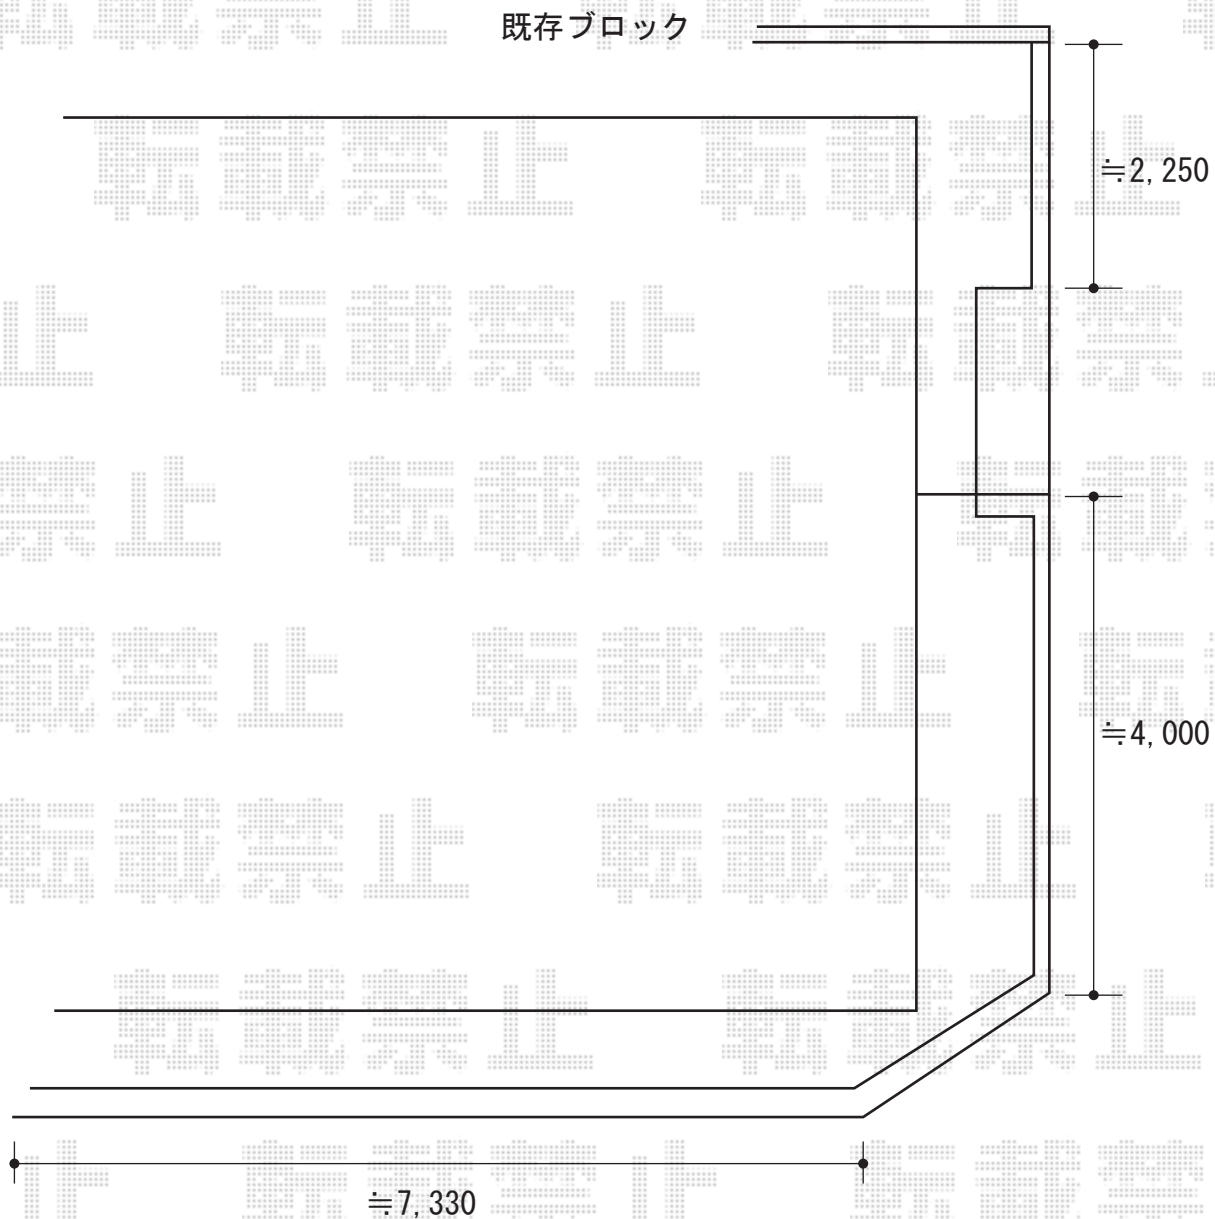

### TOEX コラゾン3型

本体1枚 (W×H) =1,000mm×11

主柱：柱セット (2本入り) ×11

色：オータムブラウン

現場状況や作図制限により概略図の内容と多少の違いが生じることがございます。  
施工時は、現場優先とさせて頂きたく思いますので、お立会い頂き、  
最終のご指示のほど、何卒、宜しくお願い致します。

EX-SHOP  
HTTP://WWW.EX-SHOP.NET

担当：小林