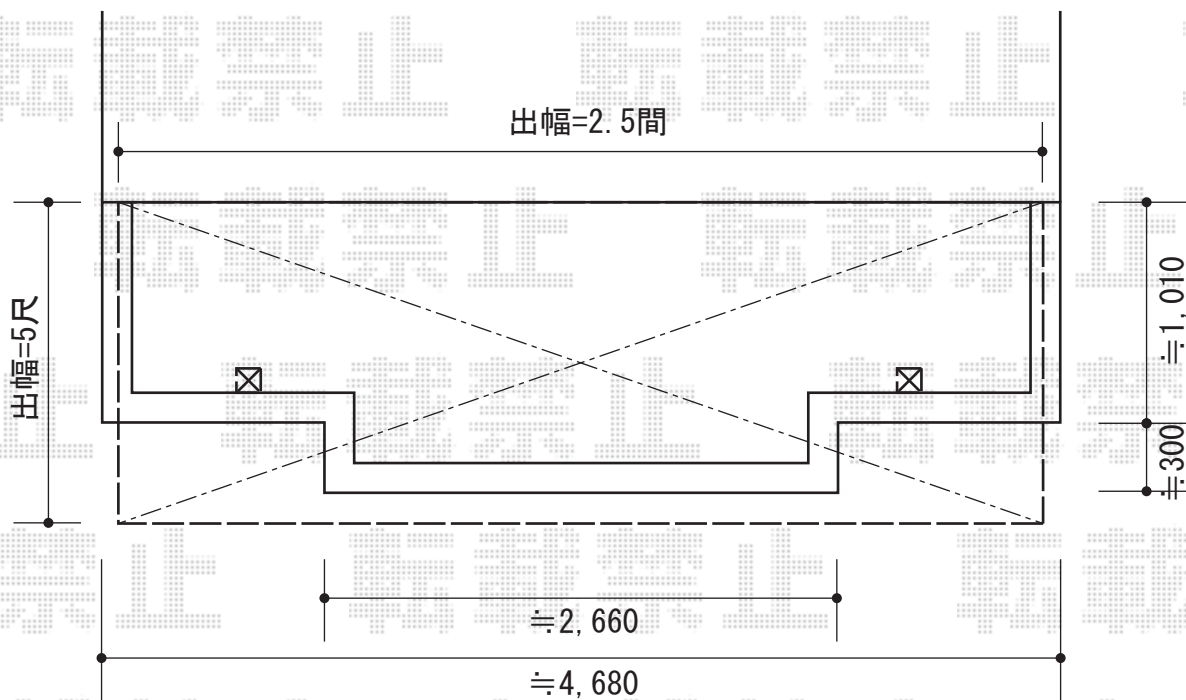

ライザーテラスII R型 単体 屋根タイプ 積雪~20cm対応

トステム ライザーテラスII R型 単体 屋根タイプ 積雪~20cm対応
間口=関東間2.5間通し (柱芯々4,350mm 屋根幅4,570mm)
出幅=5尺 (1,485mm)
色: ブラック
屋根材: ポリカーボネート (ブルースモーク)
柱仕様: 柱奥行移動タイプ
施工方法: 下止め仕様

現場状況や作図制限により概略図の内容と多少の違いが生じることがございます。
施工時は、現場優先とさせて頂きたく思いますので、お立会い頂き、
最終のご指示のほど、何卒、宜しくお願い致します。