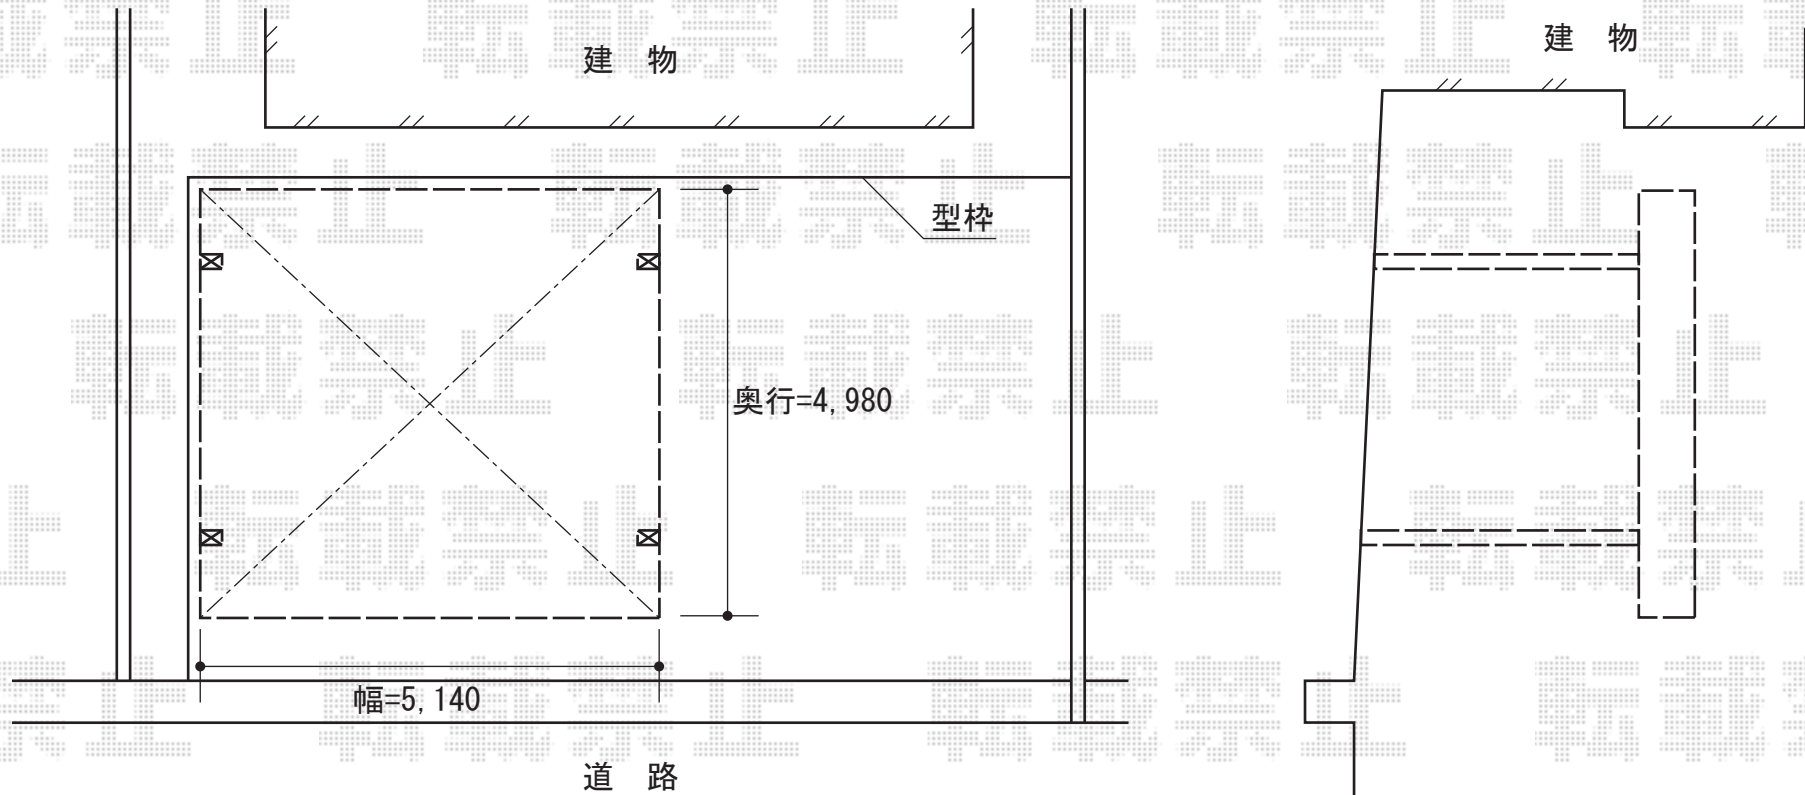

カーブポートシグマⅢ ワイド 積雪～30cm対応

トステム カーブポートシグマⅢ ワイド 積雪～30cm対応
幅=5,140mm
奥行=4,980mm
色：シャイングレー
屋根材：ポリカーボネート（ブルースモーク）
柱仕様：ロング柱23仕様（有効高 約2,300mm）

現場状況や作図制限により概略図の内容と多少の違いが生じることがございます。
施工時は、現場優先とさせて頂きたく思いますので、お立会い頂き、
最終のご指示のほど、何卒、宜しくお願い致します。