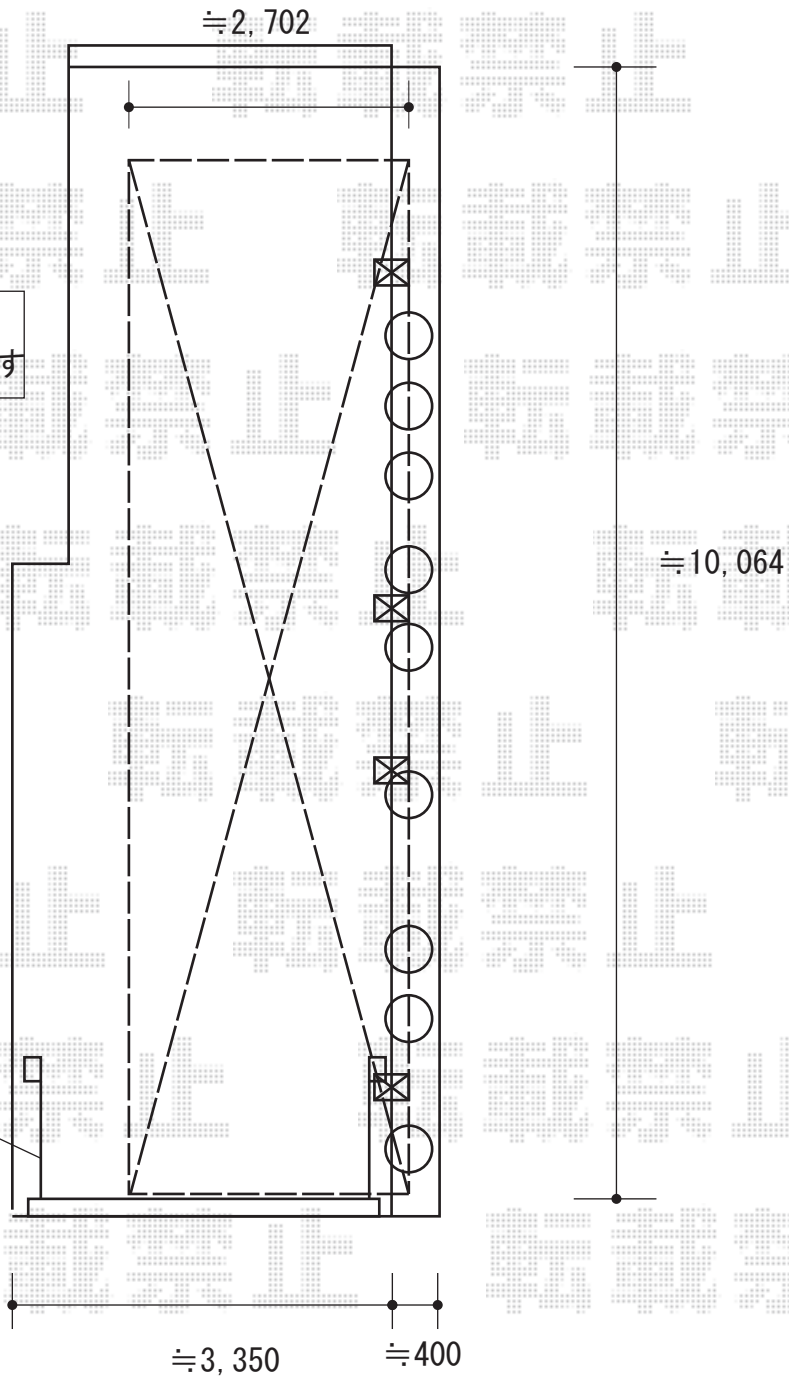

レイナキャップポート縦連棟 積雪~20cm対応

植栽は当日お打合せにて  
移設するかどうか決定いたします

既存アップゲート

YKK AP レイナキャップポート縦連棟 積雪~20cm対応

幅=2,702mm

奥行=10,064mm

色：プラチナステン

屋根材：熱線遮断ポリカーボネート（アースブルーマット調）

柱仕様：ハイルーフ仕様（有効高 約2,355mm）

現場状況や作図制限により概略図の内容と多少の違いが生じることがございます。  
施工時は、現場優先とさせて頂きたく思いますので、お立会い頂き、  
最終のご指示のほど、何卒、宜しくお願い致します。

EX-SHOP  
HTTP://WWW.EX-SHOP.NET

担当：小林