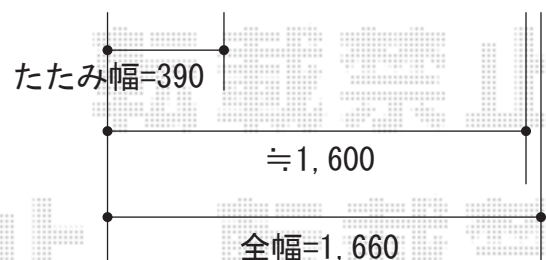

アルシャインM型 Aタイプ 片開き ノンレールタイプ

TOEX アルシャインM型 Aタイプ 片開き ノンレールタイプ
 開口幅=1,662mm
 全幅=1,832mm
 たたみ幅=390mm
 高さ=1,050mm
 色：アイボリーホワイト
 キャスター数：1個
 落棒数：1本

TOEX アルシャインM型 Aタイプ 片開き ノンレールタイプ
 開口幅=1,262mm
 全幅=1,432mm
 たたみ幅=344mm
 高さ=1,050mm
 色：アイボリーホワイト
 キャスター数：1個
 落棒数：1本