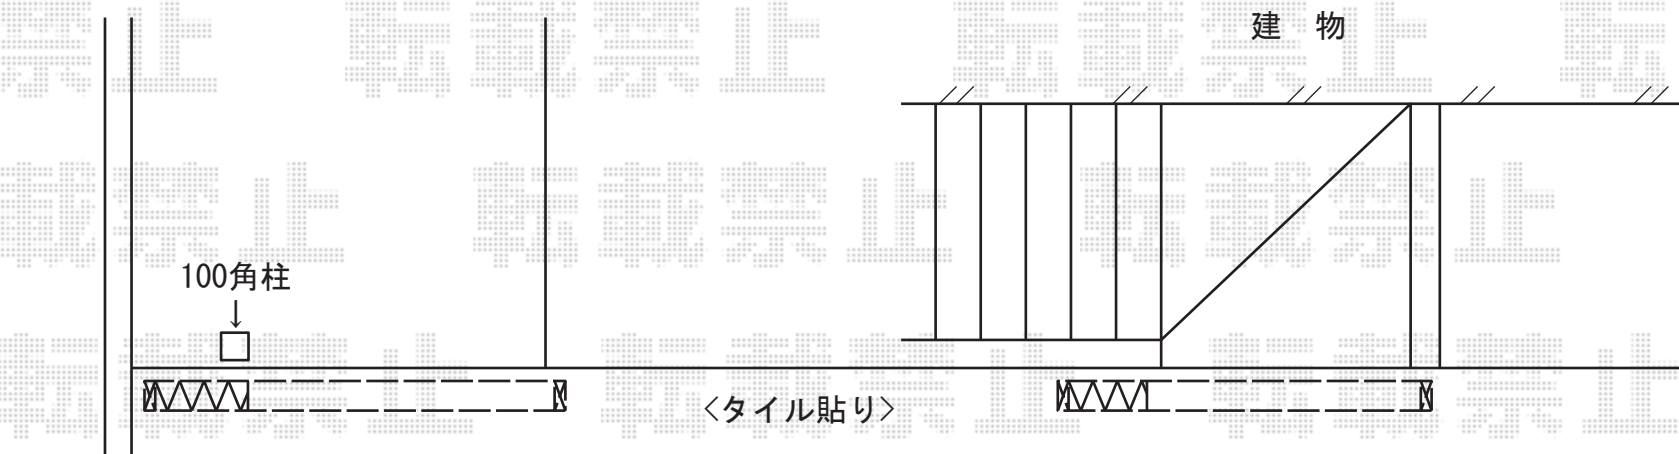

アルシャインM型 Aタイプ 片開き ノンレールタイプ

TOEX アルシャインM型 Aタイプ 片開き ノンレールタイプ
 開口幅=1,662mm
 全幅=1,832mm
 たたみ幅=390mm
 高さ=1,050mm
 色：アイボリーホワイト
 キャスター数：1個
 落棒数：1本

TOEX アルシャインM型 Aタイプ 片開き ノンレールタイプ
 開口幅=1,262mm
 全幅=1,432mm
 たたみ幅=344mm
 高さ=1,050mm
 色：アイボリーホワイト
 キャスター数：1個
 落棒数：1本