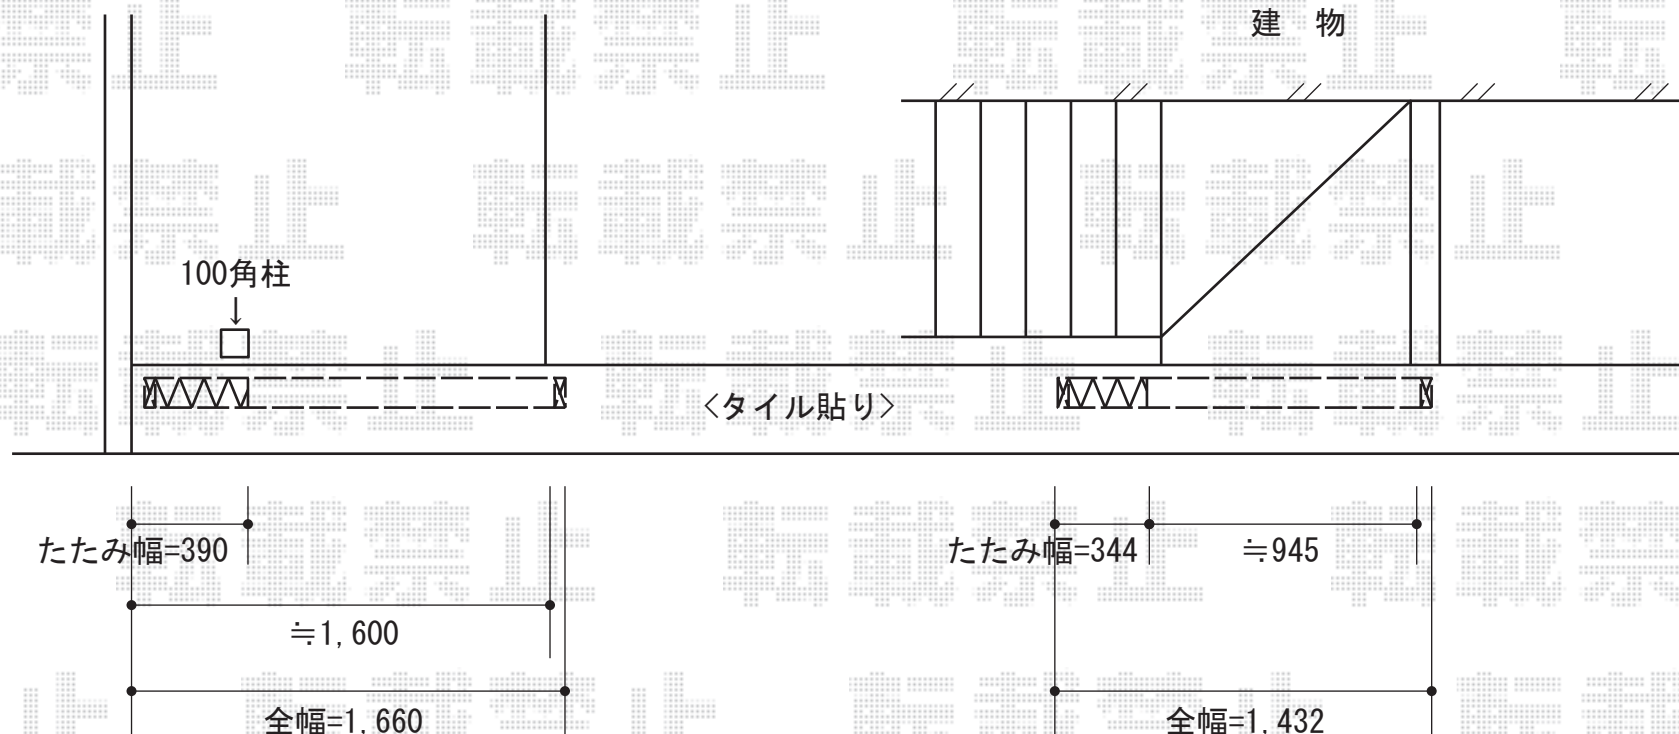

# アルシャインM型 Aタイプ 片開き ノンレールタイプ

TOEX アルシャインM型 Aタイプ 片開き ノンレールタイプ  
 開口幅=1,662mm  
 全幅=1,832mm  
 たたみ幅=390mm  
 高さ=1,050mm  
 色：アイボリーホワイト  
 キャスター数：1個  
 落棒数：1本

TOEX アルシャインM型 Aタイプ 片開き ノンレールタイプ  
 開口幅=1,262mm  
 全幅=1,432mm  
 たたみ幅=344mm  
 高さ=1,050mm  
 色：アイボリーホワイト  
 キャスター数：1個  
 落棒数：1本