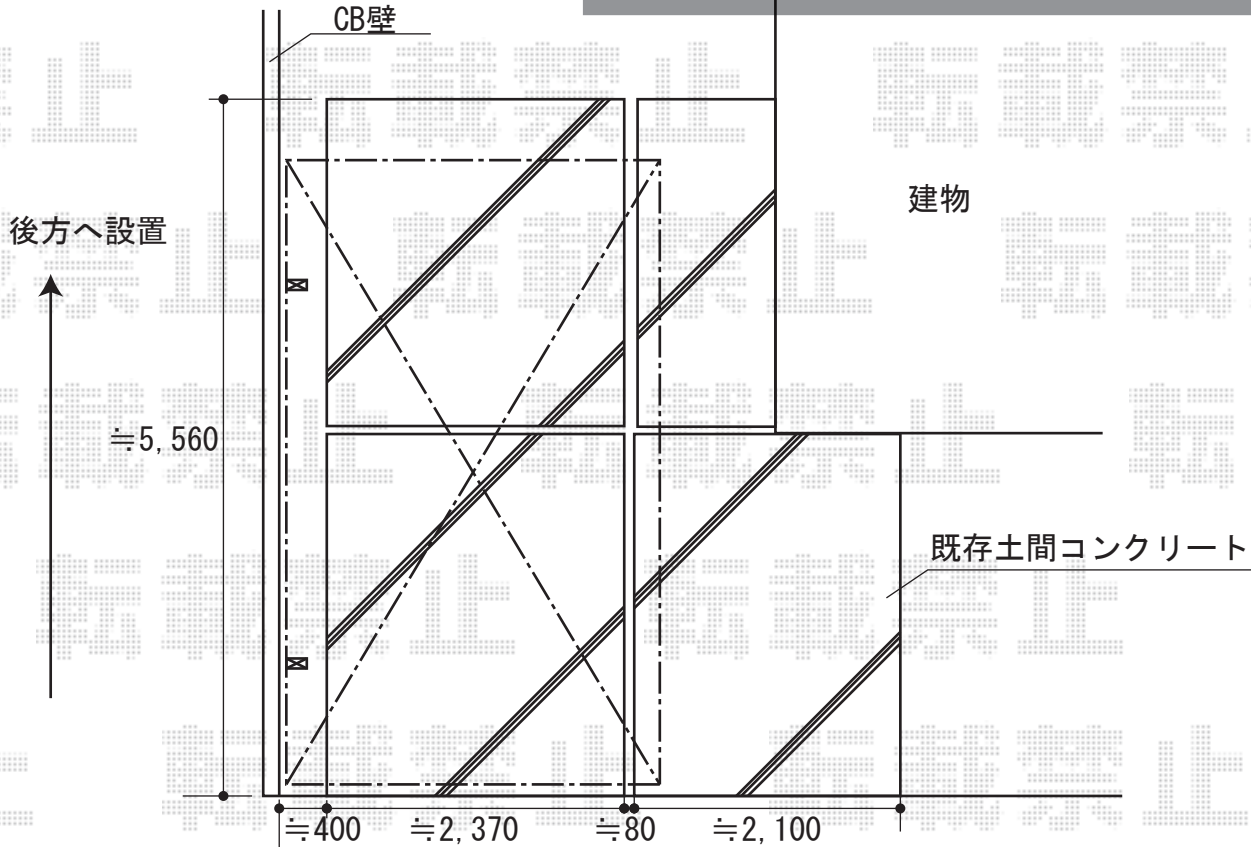

カーポートシグマⅢ 積雪～30cm対応

トステム カーポートシグマⅢ 積雪～30cm対応
 幅=3,000mm
 奥行=5,686mm
 色：シャイングレー
 屋根材：熱線吸収アクアポリカーボネート（ブルースモーク）
 柱仕様：ロング柱23仕様（有効高 約2,300mm）

隣地境界
 ※境界より数cm離して設置致します

【カーポート】奥行方向後ろへ移動ご希望の旨、お伺いしております
 当日最終のご指示をお願い致します

現場状況や作図制限により概略図の内容と多少の違いが生じることがございます。
 施工時は、現場優先とさせて頂きたく思いますので、お立会い頂き、
 最終のご指示のほど、何卒、宜しくお願い致します。

EX-SHOP
 HTTP://WWW.EX-SHOP.NET

担当：堀