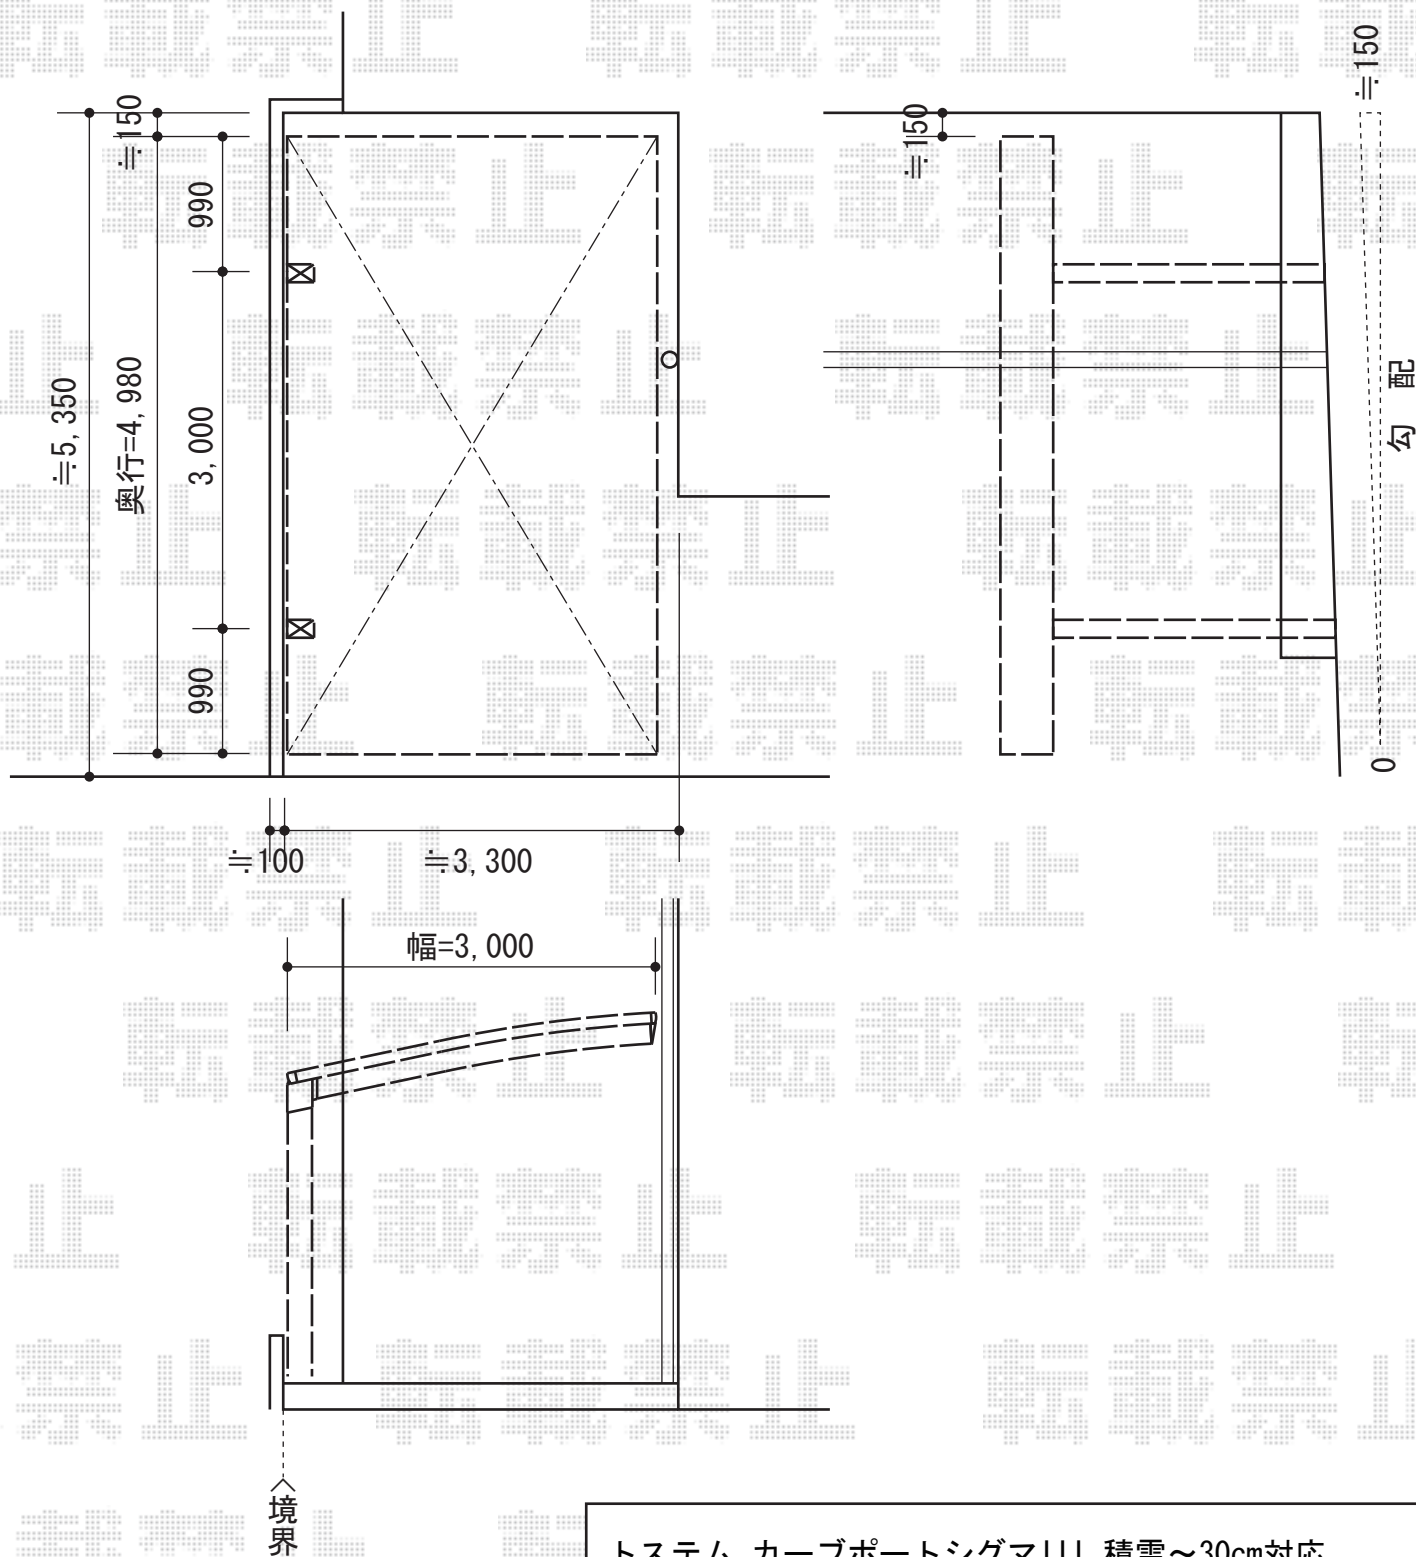

カーブポートシグマIII 積雪～30cm対応

トステム カーブポートシグマIII 積雪～30cm対応

幅=3,000mm

奥行=4,980mm

色：ホワイト

屋根材：ポリカーボネート（クリアマット/すりガラス調）

柱仕様：ロング柱23仕様（有効高 約2,300mm）

現場状況や作図制限により概略図の内容と多少の違いが生じることがございます。
 施工時は、現場優先とさせて頂きたく思いますので、お立会い頂き、
 最終のご指示のほど、何卒、宜しくお願い致します。