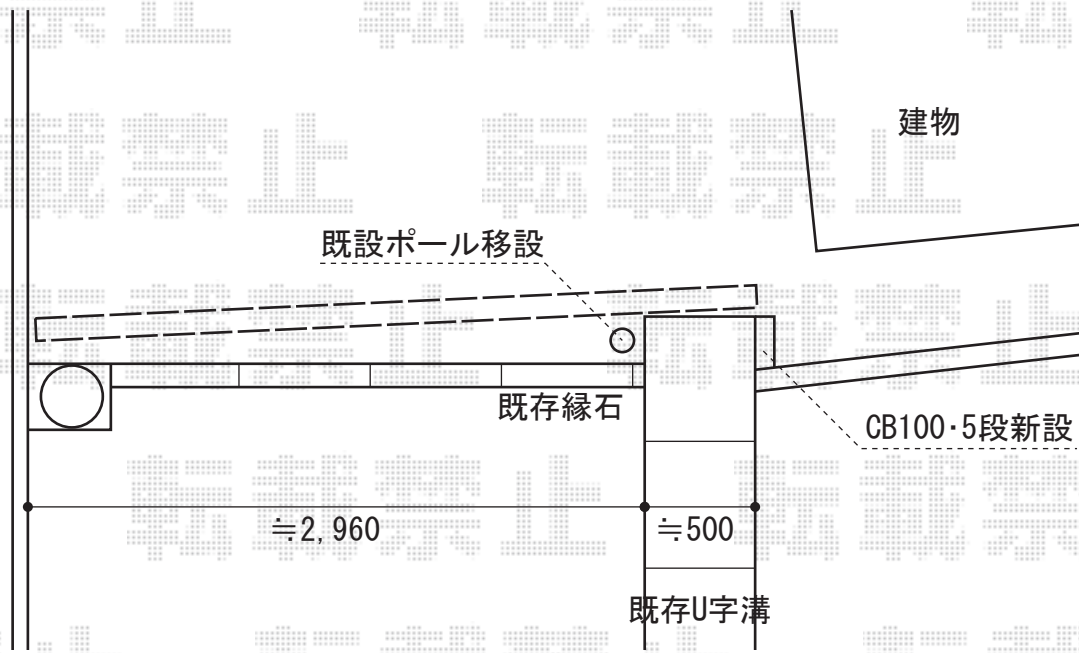

カーゲート・バルコニー屋根

- カーゲート -

TOEX アルシャインPG型R Aタイプ ノンレール・片開き
 開口幅=3,262mm
 全幅=3,432mm
 たたみ幅=574mm
 高さ=1,250mm
 色：シャイングレー
 キャスター数：3
 落棒数：3

- バルコニー屋根 -

トステム ライザーテラスII R型 単体 屋根タイプ 積雪~20cm対応
 間口=関東間1.5間 (柱芯々2,530mm 屋根幅2,750mm)
 出幅=3尺 (885mm)
 色：シャイングレー
 屋根材：ポリカーボネート (ブルースモーク)
 柱仕様：柱奥行移動タイプ
 施工方法：上止め仕様

現場状況や作図制限により概略図の内容と多少の違いが生じることがございます。
 施工時は、現場優先とさせて頂きたく思いますので、お立会い頂き、
 最終のご指示のほど、何卒、宜しくお願い致します。

EX-SHOP
[HTTP://WWW.EX-SHOP.NET](http://www.ex-shop.net)

担当：大辻