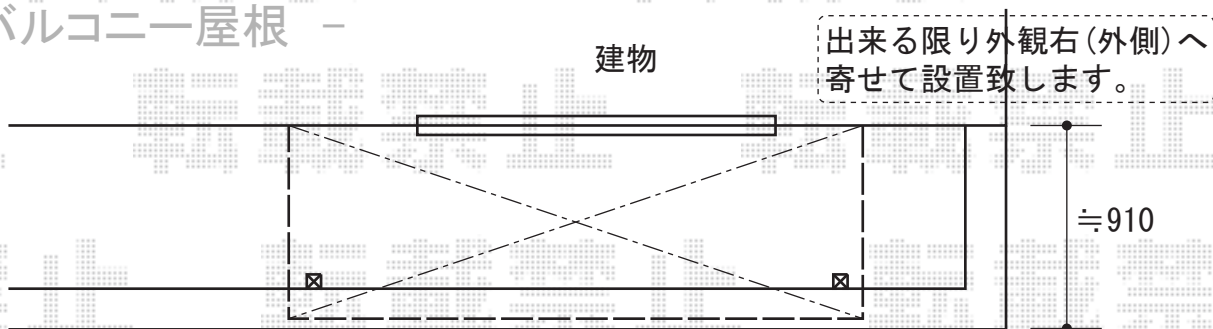

カーゲート・バルコニー屋根

- カーゲート -

TOEX アルシャインPG型R Aタイプ ノンレール・片開き
 開口幅=3,262mm
 全幅=3,432mm
 たたみ幅=574mm
 高さ=1,250mm
 色：シャイングレー
 キャスター数：3
 落棒数：3

- バルコニー屋根 -

トステム ライザーテラスII R型 単体 屋根タイプ 積雪~20cm対応
 間口=関東間1.5間 (柱芯々2,530mm 屋根幅2,750mm)
 出幅=3尺 (885mm)
 色：シャイングレー
 屋根材：ポリカーボネート (ブルースモーク)
 柱仕様：柱奥行移動タイプ
 施工方法：上止め仕様