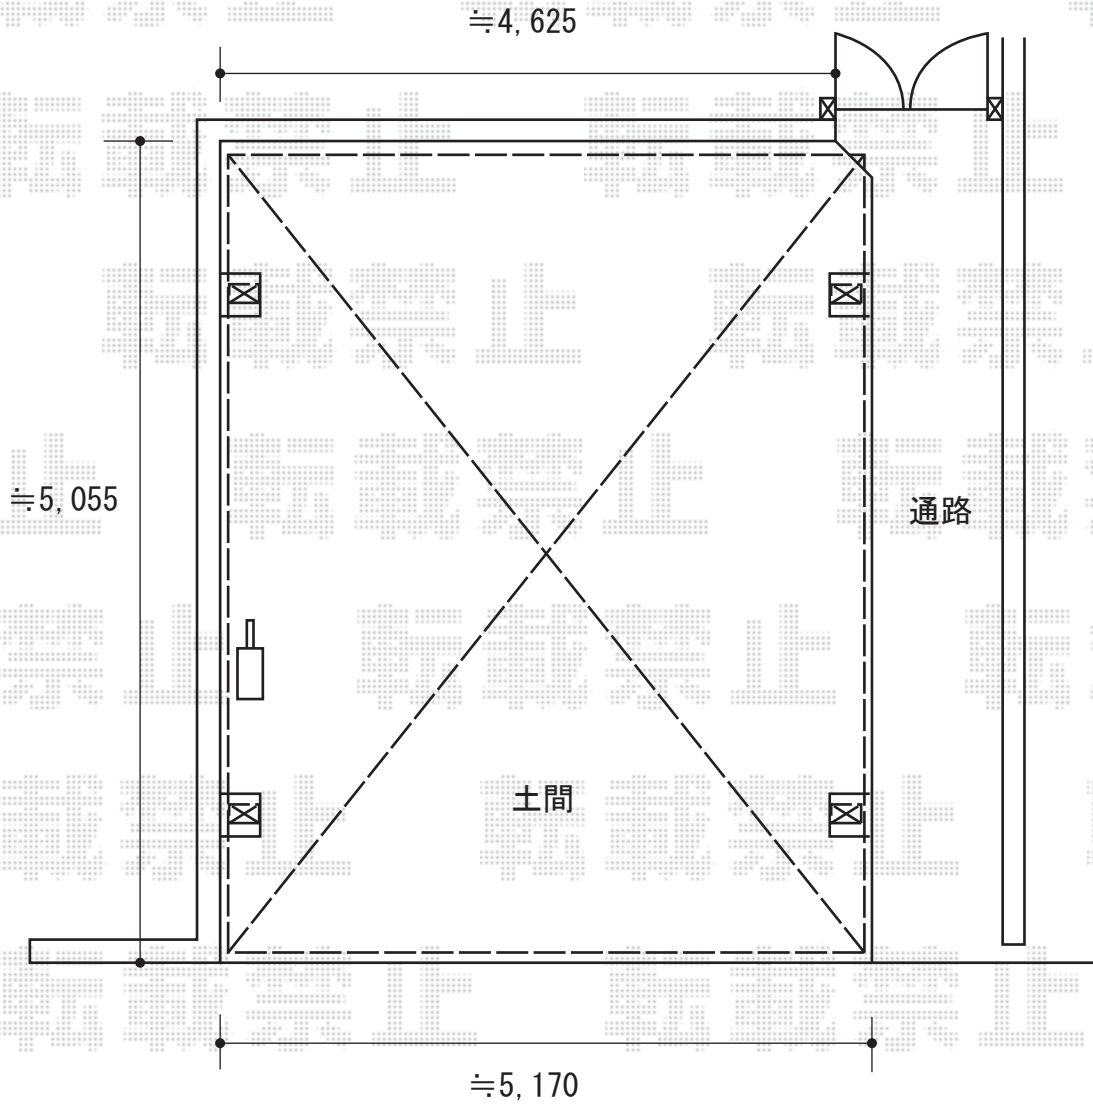

# カーブポートシグマIII ワイド 積雪～30cm対応

※ 柱用に土間打ちをしていない部分が有りますが、若干柱位置がずれますので、ハツリ作業を行います。

カーブポートシグマIII ワイド 積雪～30cm対応  
幅=5,140mm  
奥行=4,980mm  
色：シャイングレー  
屋根材：ポリカーボネート（ブルースモーク）  
柱仕様：ロング柱23仕様（有効高 約2,300mm）

現場状況や作図制限により概略図の内容と多少の違いが生じることがございます。  
施工時は、現場優先とさせて頂きたく思いますので、お立会い頂き、  
最終のご指示のほど、何卒、宜しくお願い致します。