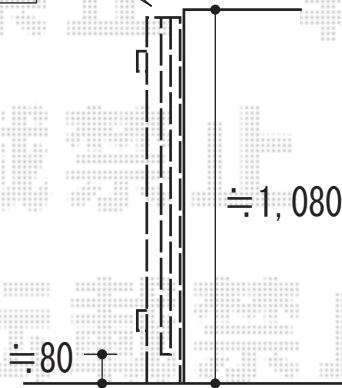

シャレオR6型 両開き 内開き

門扉柱を内柱より出ないように設置致します。

現在、内柱基礎にヒビ割れしております。
ハツリ工事を行う際、割れる恐れがございますが、弊社では割れた場合の補修は出来ませんので、ご了承下さいませ。

シャレオR6型 両開き 内開き
本体1枚 (W×H) = (900×1,000mm)
色：ブロンズ
錠：シリンダーRD錠
開き：両開き、内開き

現場状況や作図制限により概略図の内容と多少の違いが生じることがございます。
施工時は、現場優先とさせて頂きたく思いますので、お立会い頂き、
最終のご指示のほど、何卒、宜しくお願い致します。