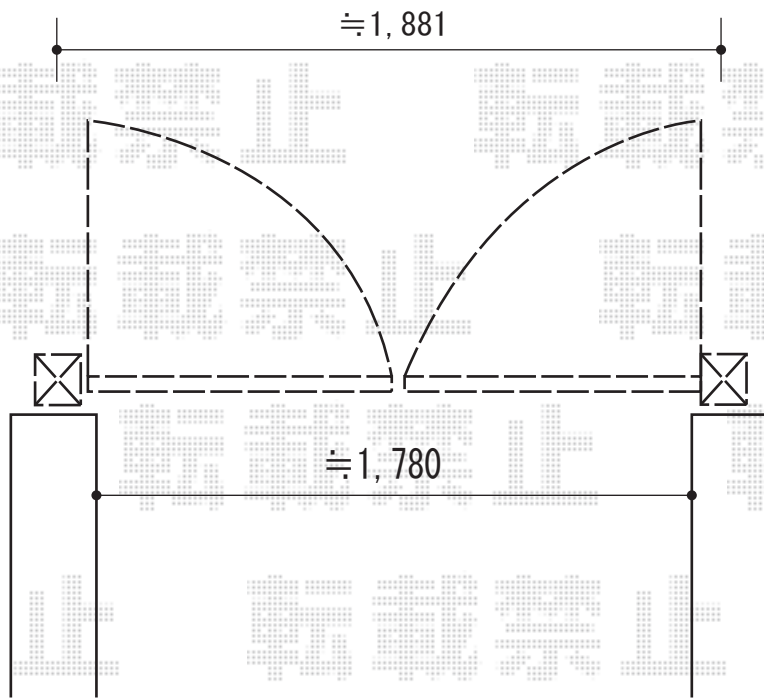

シャレオR6型 両開き 内開き

門扉柱を内柱より出ないように設置致します。

現在、内柱基礎にヒビ割れしております。
ハツリ工事を行う際、割れる恐れがございますが、弊社では割れた場合の補修は出来ませんので、ご了承下さいませ。

シャレオR6型 両開き 内開き
本体1枚 (W×H) = (900×1,000mm)
色：ブロンズ
錠：シリンダーRD錠
開き：両開き、内開き

現場状況や作図制限により概略図の内容と多少の違いが生じることがございます。
施工時は、現場優先とさせて頂きたく思いますので、お立会い頂き、
最終のご指示のほど、何卒、宜しくお願い致します。