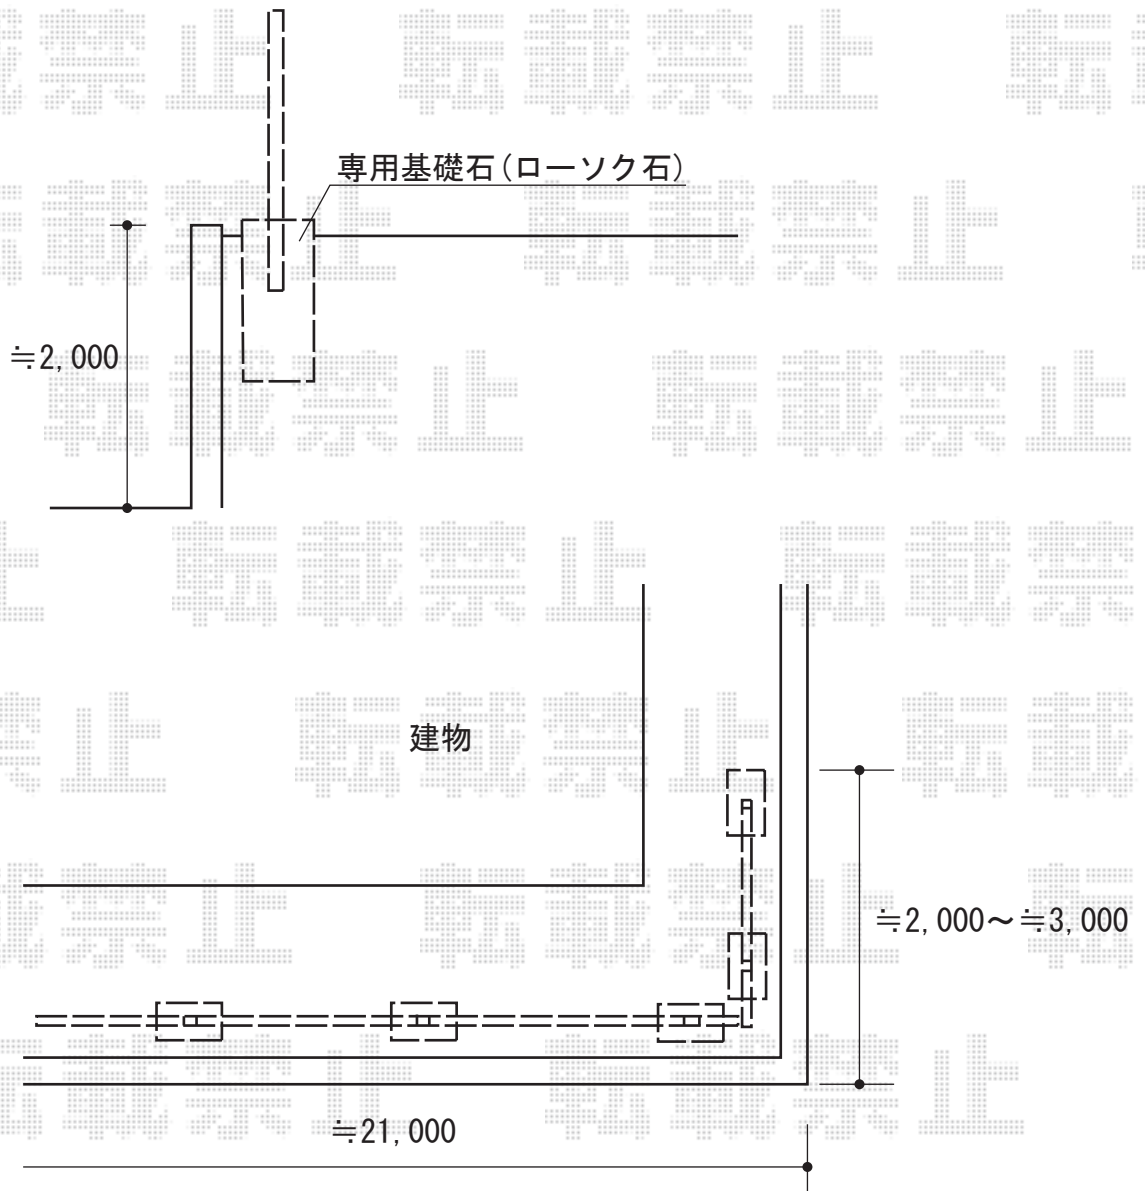

プリレオR3型フェンス フリーポールタイプ

プリレオR3型フェンス フリーポールタイプ
本体1枚 (W×H) = (1,979.5×1,000mm) × 12
柱 : 14本
部品 : 部品セットA × 14
コーナー継ぎ手 : 1セット
色 : シャイングレー
部品 : 端部キャップ × 1セット

現場状況や作図制限により概略図の内容と多少の違いが生じることがございます。
施工時は、現場優先とさせて頂きたく思いますので、お立会い頂き、
最終のご指示のほど、何卒、宜しくお願い致します。