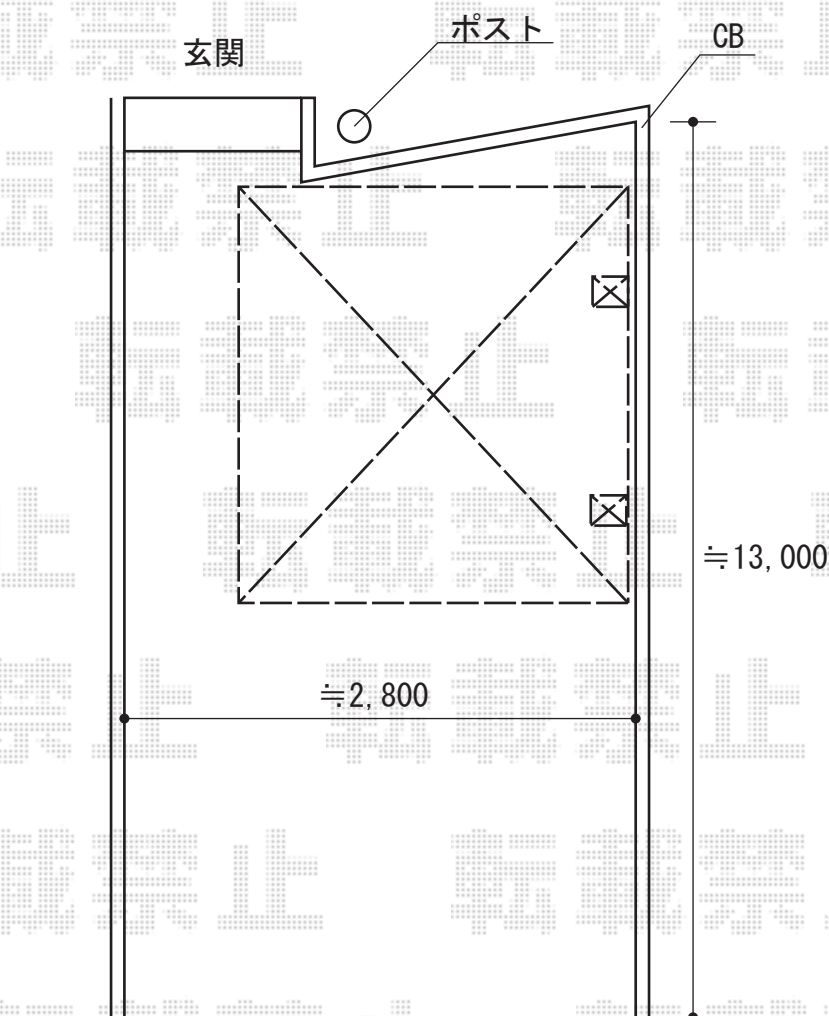

レイナポート ミニ 積雪~20cm

レイナポート ミニ 積雪~20cm

幅=2,100mm

奥行=2,904mm

色：プラチナステン

屋根材：ポリカーボネート（トーマイマット/すりガラス調）

柱仕様：標準柱仕様（有効高 約1,800mm）

ハイルーフ柱（有効高 約2,355mm）