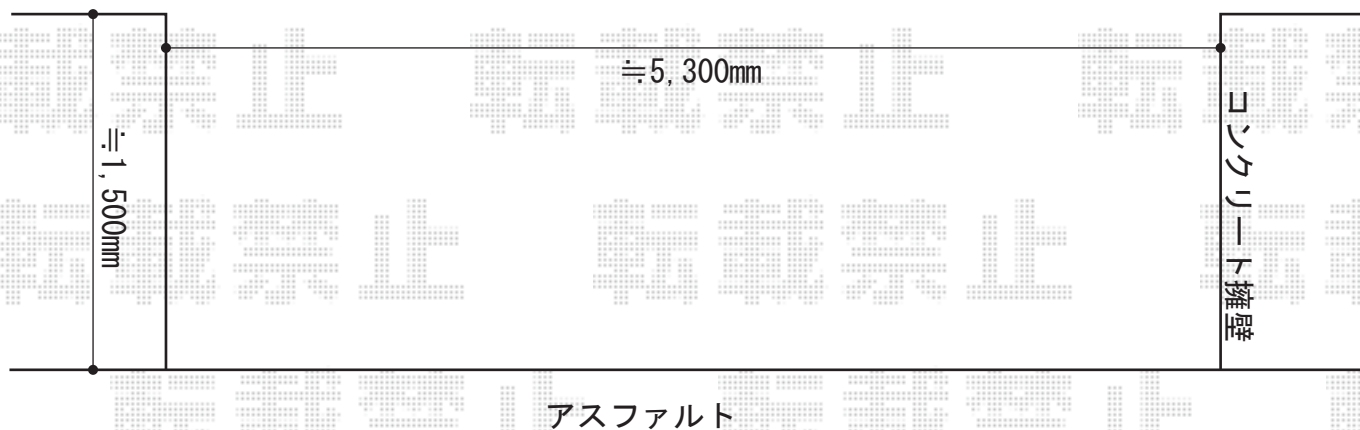

アルシャインM型Aタイプ 片開き ノンレールタイプ

※現場の寸法図になります。

TOEX アルシャインM型Aタイプ 片開き ノンレールタイプ
開口幅=5,262mm
全幅=5,432mm
たたみ幅=804mm
高さ=1,250mm
色：マイルドブラック
キャスター数：4個
落棒数：4本

現場状況や作図制限により概略図の内容と多少の違いが生じることがございます。
施工時は、現場優先とさせて頂きたく思いますので、お立会い頂き、
最終のご指示のほど、何卒、宜しくお願い致します。