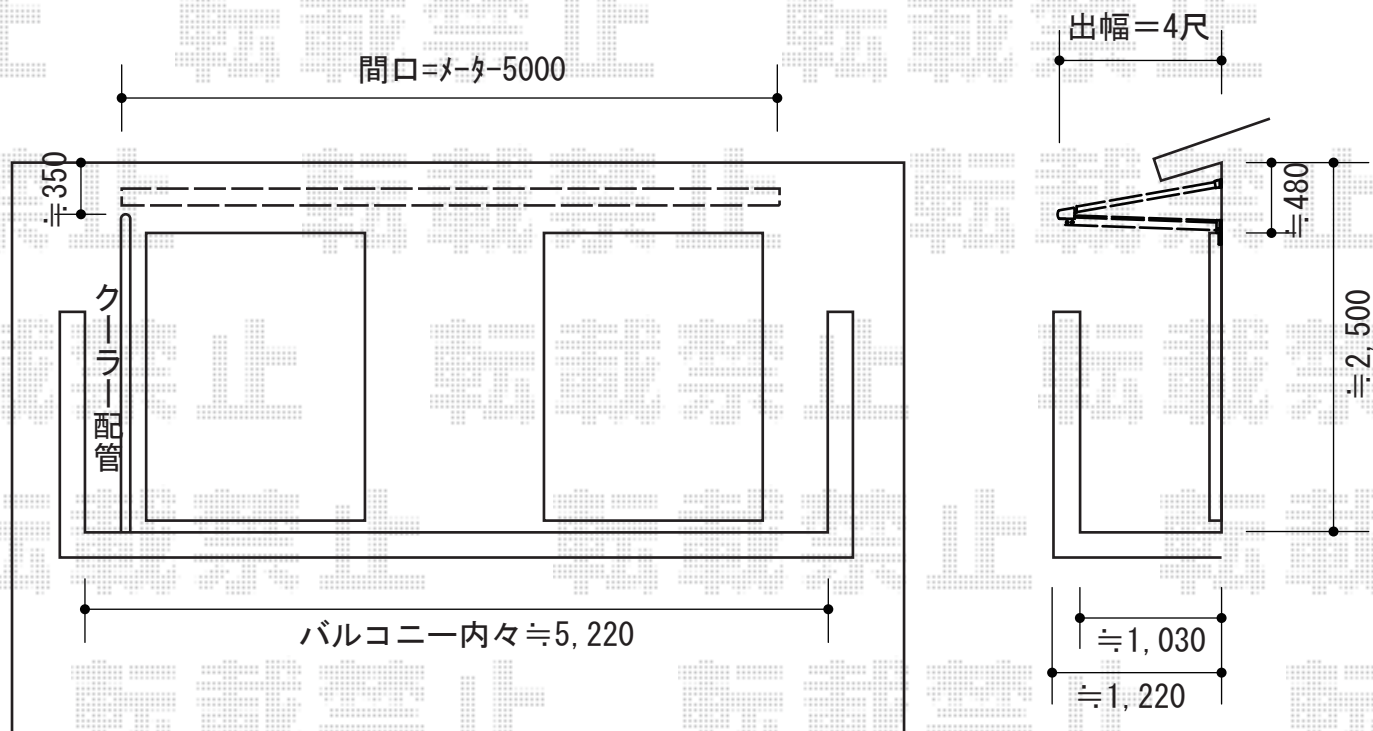

- バルコニー屋根 -

トステム ライザーテラスII F型 ルーフタイプ 単体 積雪～20cm対応
間口=メートル5000通し (方杖芯々/屋根幅5,020mm)
出幅=4尺 (1,185mm)
色 : オータムブラウン
屋根材 : 熱線吸収アクアポリカーボネート (ブルースモーク)
柱仕様 : ルーフタイプ (柱無し)
施工方法 : 下止め仕様
オプション : 吊り下げ物干し 標準 2本入
色 : オータムブラウン

現場状況や作図制限により概略図の内容と多少の違いが生じることがございます。
施工時は、現場優先とさせて頂きたく思いますので、お立会い頂き、
最終のご指示のほど、何卒、宜しくお願い致します。

EX-SHOP
HTTP://WWW.EX-SHOP.NET

担当: 堀