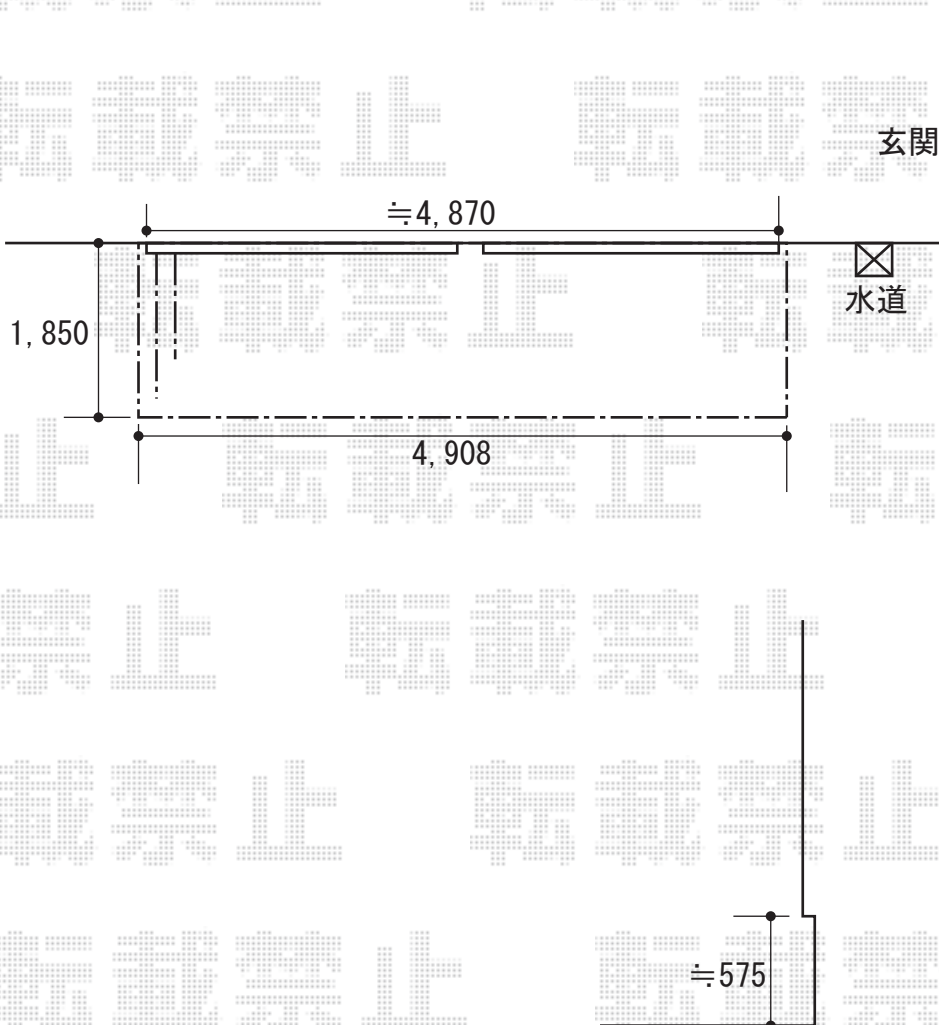

リウッドデッキII ワイド 単体

YKK AP リウッドデッキII ワイド 単体

間口=2.5間 (4,908mm)

出幅=6尺 (1,850mm)

色：床板/ホワイトブラウン 束柱/プラチナステン

床板：縦貼り

束柱：S (450mm)

現場状況や作図制限により概略図の内容と多少の違いが生じることがございます。  
施工時は、現場優先とさせて頂きたく思いますので、お立会い頂き、  
最終のご指示のほど、何卒、宜しくお願い致します。