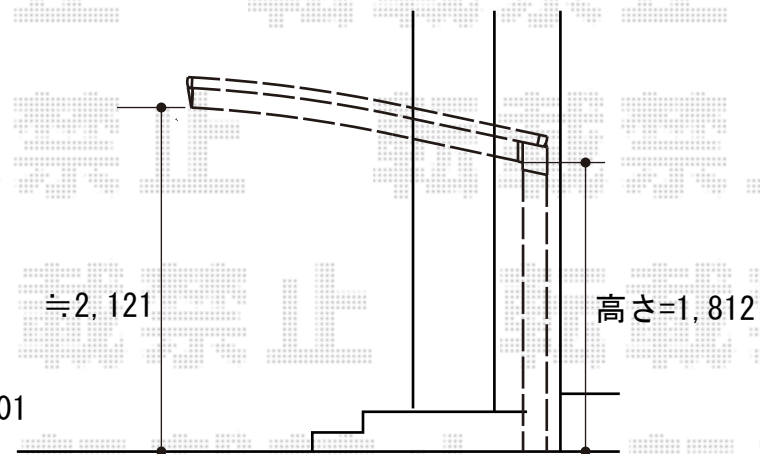

カーポート・機能門柱

カーブパークシグマIII オープンタイプ 積雪~30cm対応
 幅=2,101mm
 奥行=2,862mm
 色：シャイングレー
 屋根材：ポリカーボネート（ブラウン）
 柱仕様：標準柱仕様（有効高 約1,812mm）

アプローチポールアロット1型
 ポール：シャイングレー
 支柱キャップ：シャイングレー
 セキュリィ縦型ポスト・取付部品：シャイングレー
 サイン：無し

現場状況や作図制限により概略図の内容と多少の違いが生じることがございます。
 施工時は、現場優先とさせて頂きたく思いますので、お立会い頂き、
 最終のご指示のほど、何卒、宜しくお願い致します。