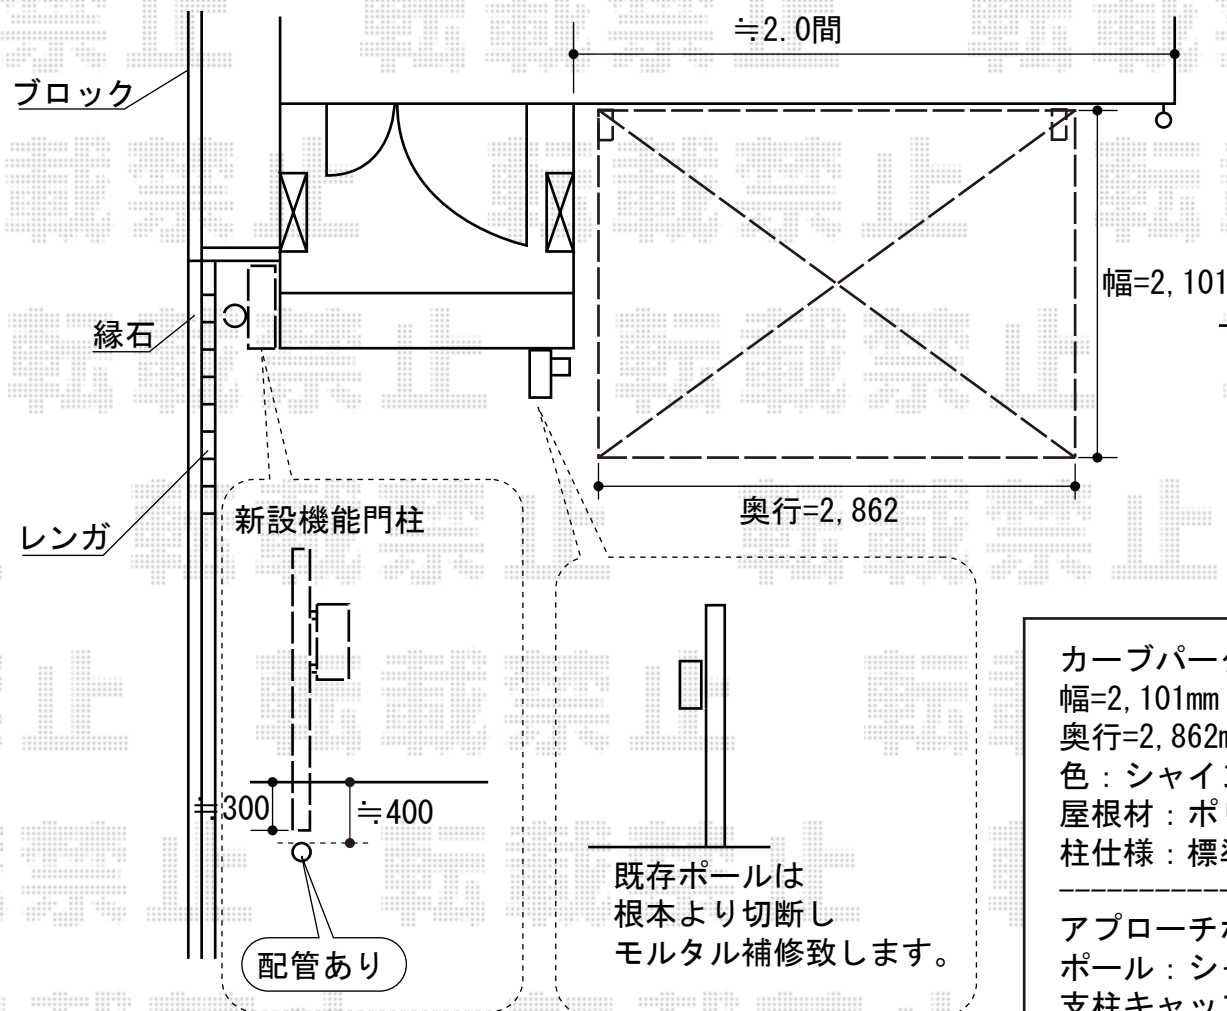

カーポート・機能門柱

カーブパークシグマIII オープンタイプ 積雪~30cm対応
 幅=2,101mm
 奥行=2,862mm
 色：シャイングレー
 屋根材：ポリカーボネート（ブラウン）
 柱仕様：標準柱仕様（有効高 約1,812mm）

アプローチポールアロット1型
 ポール：シャイングレー
 支柱キャップ：シャイングレー
 セキュリィ縦型ポスト・取付部品：シャイングレー
 サイン：無し

現場状況や作図制限により概略図の内容と多少の違いが生じることがございます。
 施工時は、現場優先とさせて頂きたく思いますので、お立会い頂き、
 最終のご指示のほど、何卒、宜しくお願い致します。