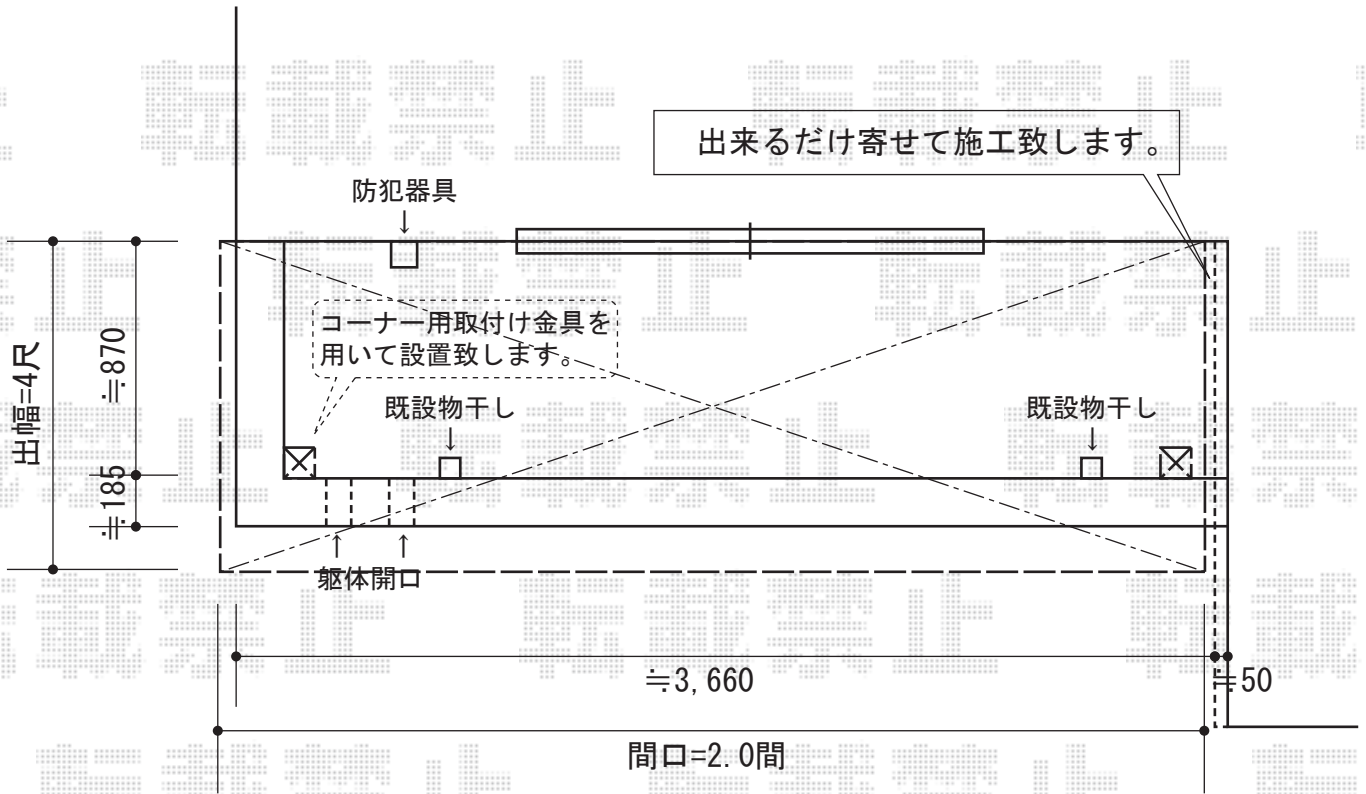

ライザーテラスⅡR型 単体 屋根タイプ 積雪～20cm対応

トステム ライザーテラスⅡR型 単体 屋根タイプ 積雪～20cm対応
間口=関東間2.0間 (柱芯々3,440mm 屋根幅3,660mm)
出幅=4尺 (1,185mm)
色：シャイングレー
屋根材：熱線吸収アクアポリカーボネート (ブルースモーク)
柱仕様：柱奥行移動タイプ
施工方法：上止め
追加部材：柱固定部材 (コーナー用) ×1

現場状況や作図制限により概略図の内容と多少の違いが生じることがございます。
施工時は、現場優先とさせて頂きたく思いますので、お立会い頂き、
最終のご指示のほど、何卒、宜しくお願い致します。