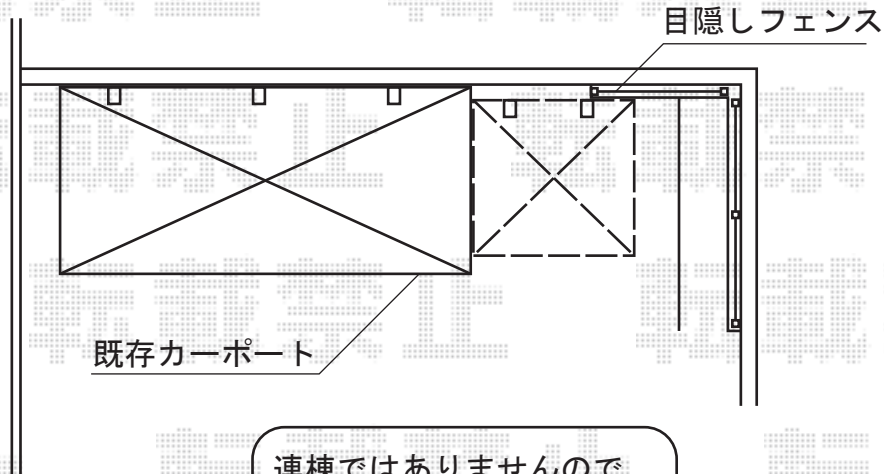

レイナポート ミニ 積雪～20cm対応+着脱式サポート 2本入り

連棟ではありませんので、間に隙間が出ます。

柱をカーポート用の柱に変更して、既存カーポートに屋根高さを合わせます。また、強度を保つため、サポート柱を取り付けます。

YKK AP レイナポート ミニ 積雪～20cm対応
幅=2,100mm
奥行=2,188mm
色:ブラウン
屋根材:ポリカーボネート(アースブルー)
柱仕様:カーポート柱使用