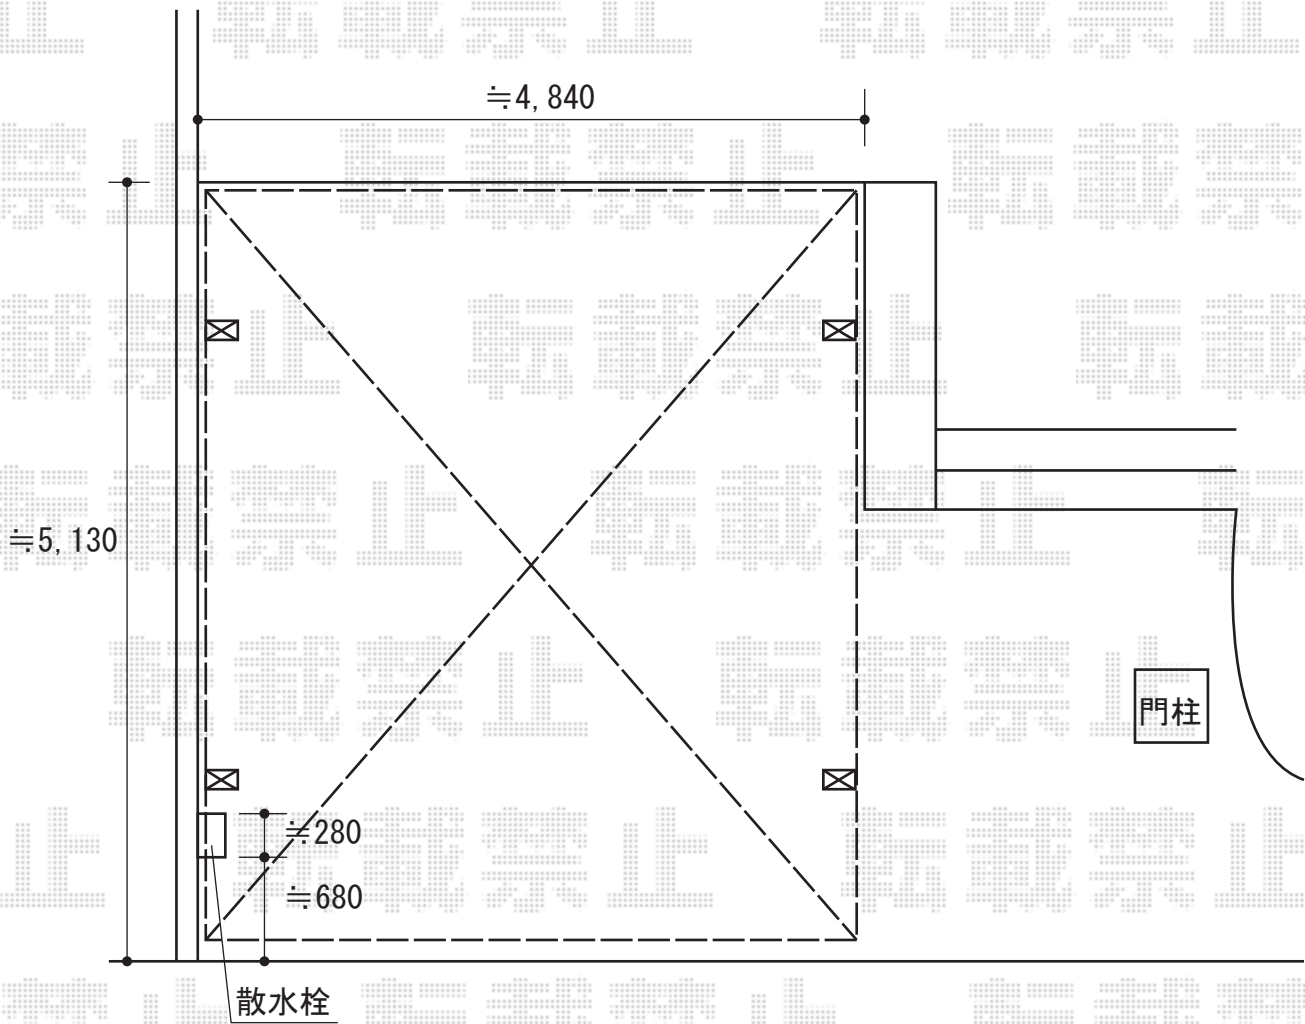

カーブポートシグマIII ワイド 積雪~30cm対応

トステム テールポートシグマIII ワイド 積雪~30cm対応  
幅=4,826mm  
奥行=4,980mm  
色：シャイングレー  
屋根材：熱線吸収アクアポリカーボネート（ブルースモーク）  
柱仕様：標準柱仕様（有効高 約1,800mm）

現場状況や作図制限により概略図の内容と多少の違いが生じることがございます。  
施工時は、現場優先とさせて頂きたく思いますので、お立会い頂き、  
最終のご指示のほど、何卒、宜しくお願い致します。