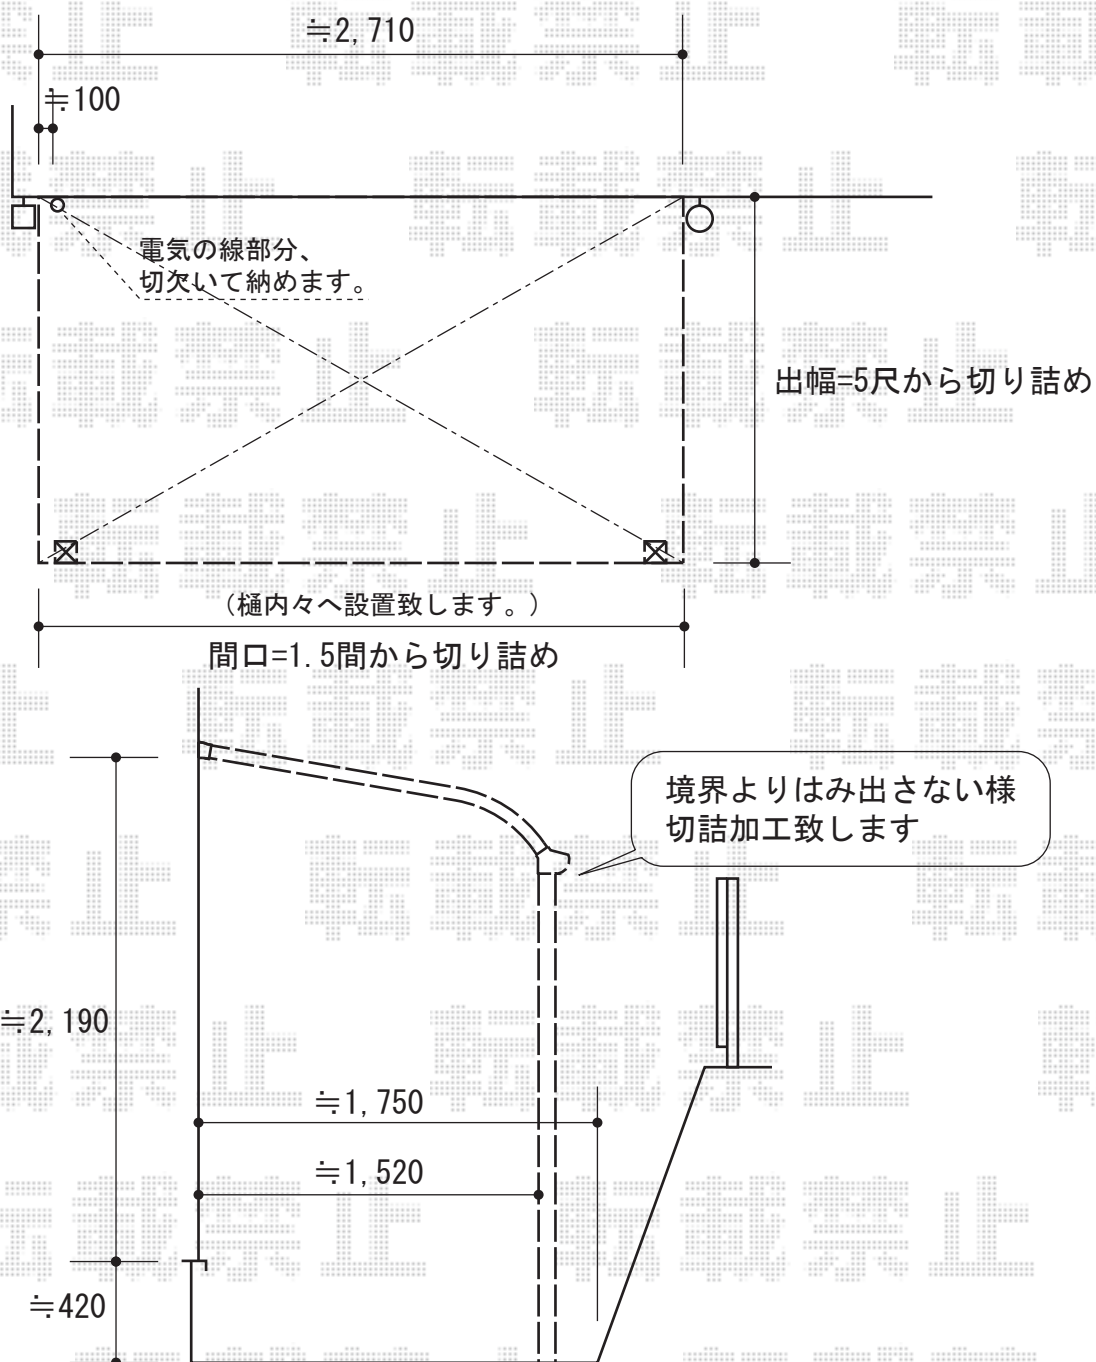

ライザーテラスII R型 テラスタイプ 単体 積雪~20cm対応

トステム ライザーテラスII R型 テラスタイプ 単体 積雪~20cm対応  
 間口=関東間1.5間 (柱芯々2,530mm 屋根幅2,750mm)  
 出幅=5尺 (1,485mm)  
 色: ホワイト  
 屋根材: ポリカーボネート (クリアマット/すりガラス調)  
 柱仕様: 柱位置固定タイプ  
 施工方法: 上止め仕様

現場状況や作図制限により概略図の内容と多少の違いが生じることがございます。  
 施工時は、現場優先とさせて頂きたく思いますので、お立会い頂き、  
 最終のご指示のほど、何卒、宜しくお願い致します。

EX-SHOP  
[HTTP://WWW.EX-SHOP.NET](http://www.ex-shop.net)

担当: 堀