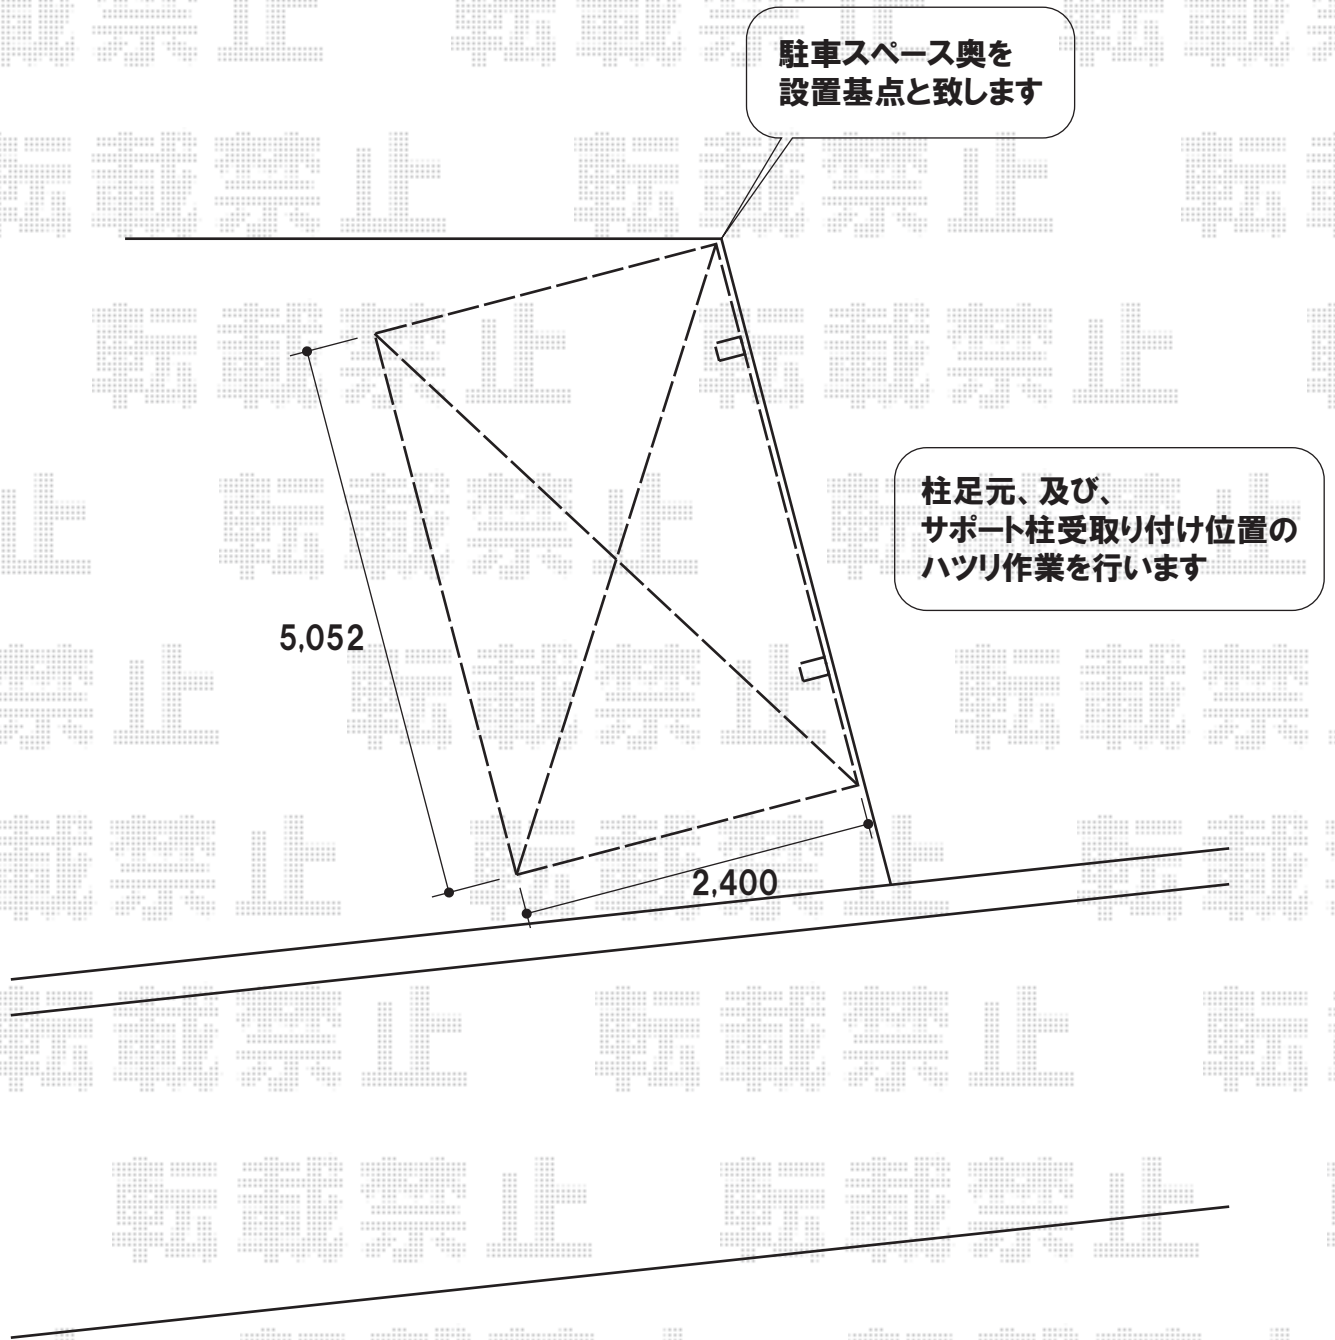

レイナポート 積雪～20cm対応

YKK AP レйнаポート 積雪～20cm対応  
幅=2,400mm  
奥行=5,052mm  
色:プラチナステン  
屋根材:ポリカーボネート(アースブルー)  
柱仕様:標準柱仕様(有効高 約2,000mm)

YKK AP レйнаポート着脱式サポート2本入り  
色:プラチナステン

現場状況や作図制限により概略図の内容と多少の違いが生じることがございます。  
施工時は、現場優先とさせて頂きたく思いますので、お立会い頂き、  
最終のご指示のほど、何卒、宜しくお願い致します。