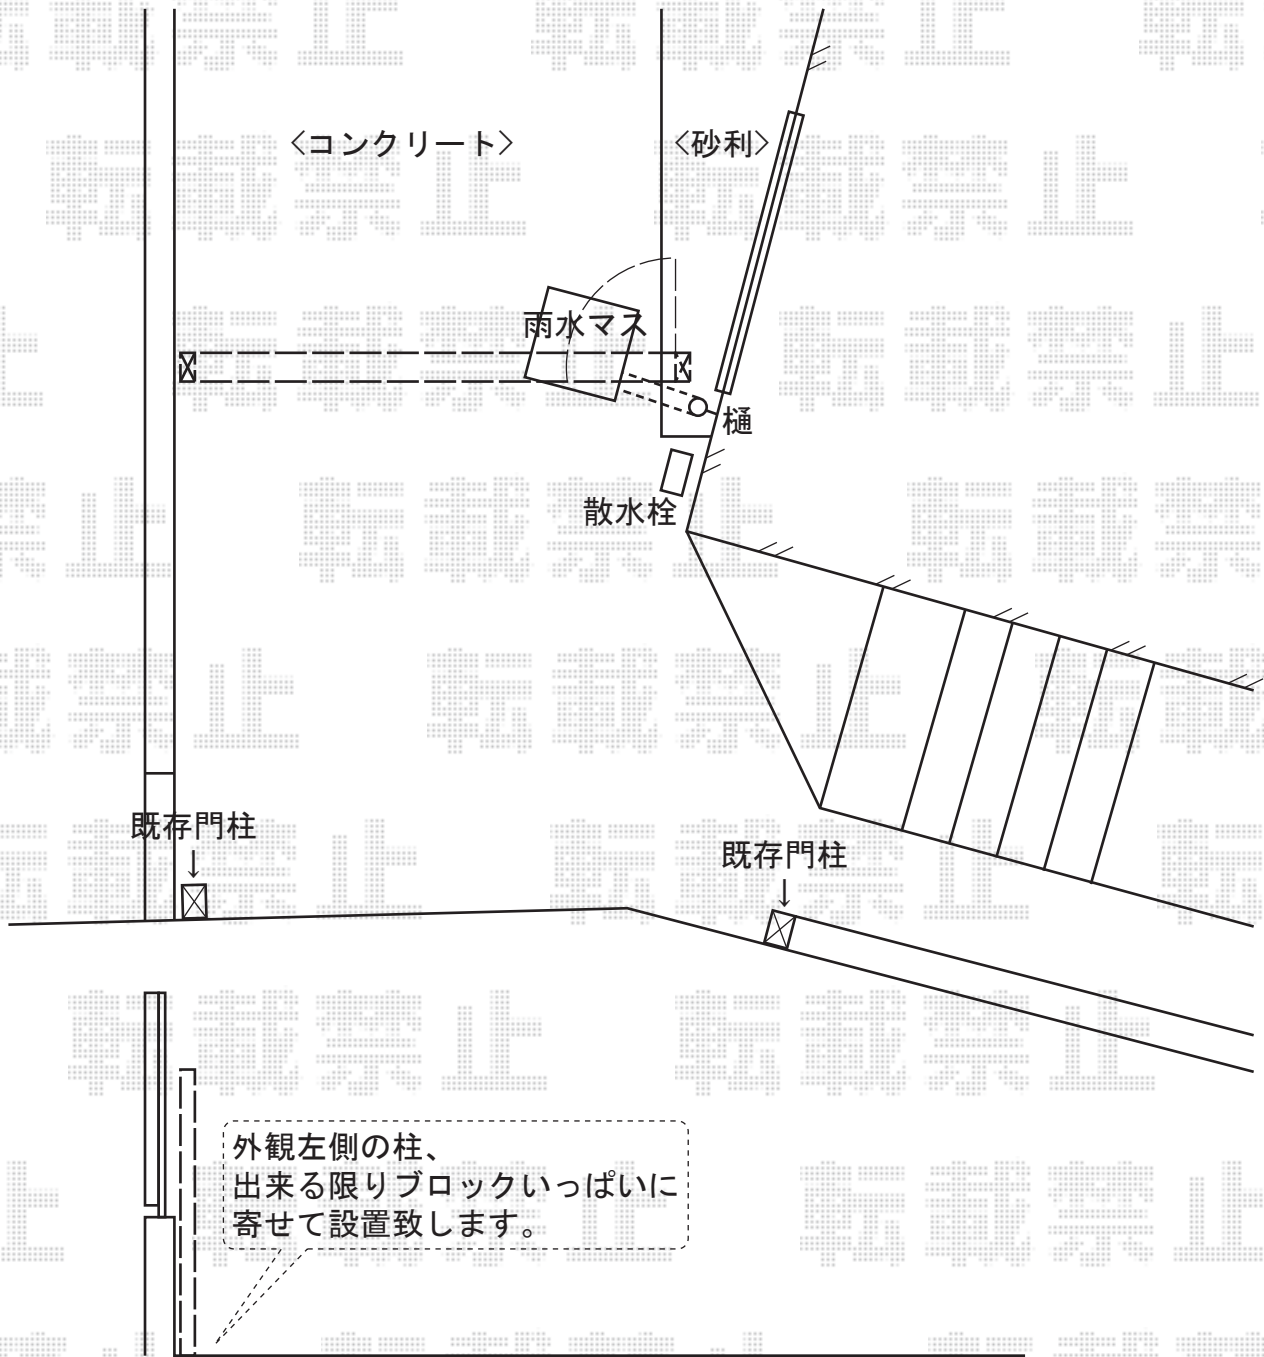

カミングートE1型 片開き ノンレールタイプ

YKK AP カミングートE1型 片開き ノンレールタイプ
開口幅=2,600mm
全幅=2,700mm
たたみ幅=447mm
高さ=1,150mm
色：カームブラック

現場状況や作図制限により概略図の内容と多少の違いが生じることがございます。
施工時は、現場優先とさせて頂きたく思いますので、お立会い頂き、
最終のご指示のほど、何卒、宜しくお願い致します。