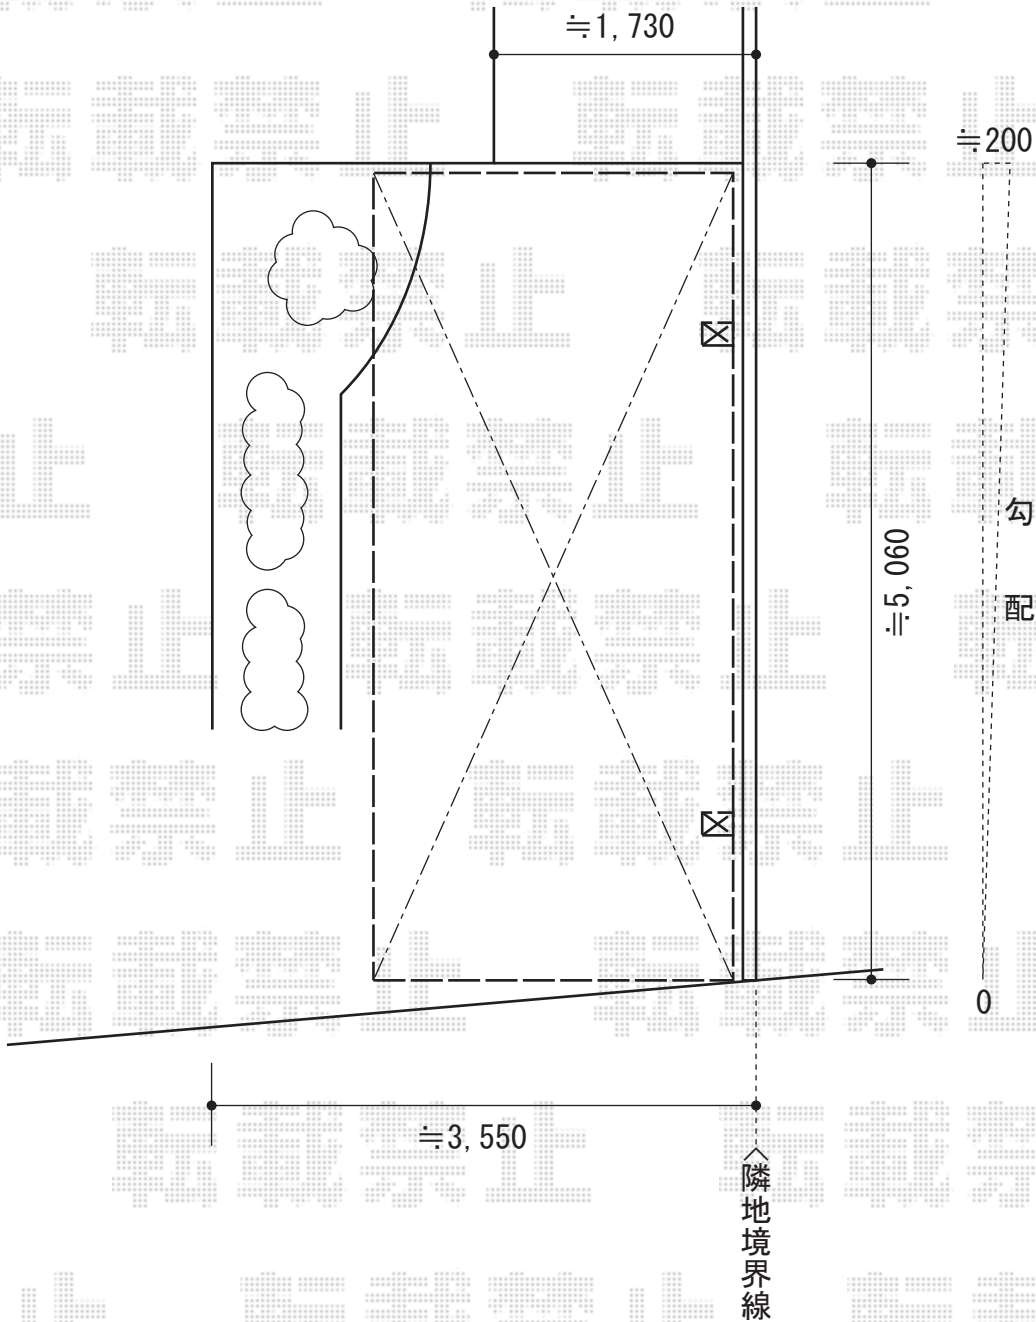

カーブポートシグマⅢ 単体 積雪～20cm対応

トステム カーブポートシグマⅢ 単体 積雪～20cm対応
幅=2,401mm
奥行=4,980mm
色：シャイングレー
屋根材：熱線吸収ポリカーボネート（ブルースモークマット）
柱仕様：ロング柱23仕様（有効高 約2,300mm）
トステム マルチスクリーン カーポート接続B型 50用
パネル：ネット
色：シャイングレー
サイズ：（W4,170mm×H1,017mm）

現場状況や作図制限により概略図の内容と多少の違いが生じることがございます。
施工時は、現場優先とさせて頂きたく思いますので、お立会い頂き、
最終のご指示のほど、何卒、宜しくお願い致します。

EX-SHOP
HTTP://WWW.EX-SHOP.NET

担当：角田

全ての著作権は、エクスショップに帰属します。当社のお取引目的外の使用・複製・転載禁止となっております。