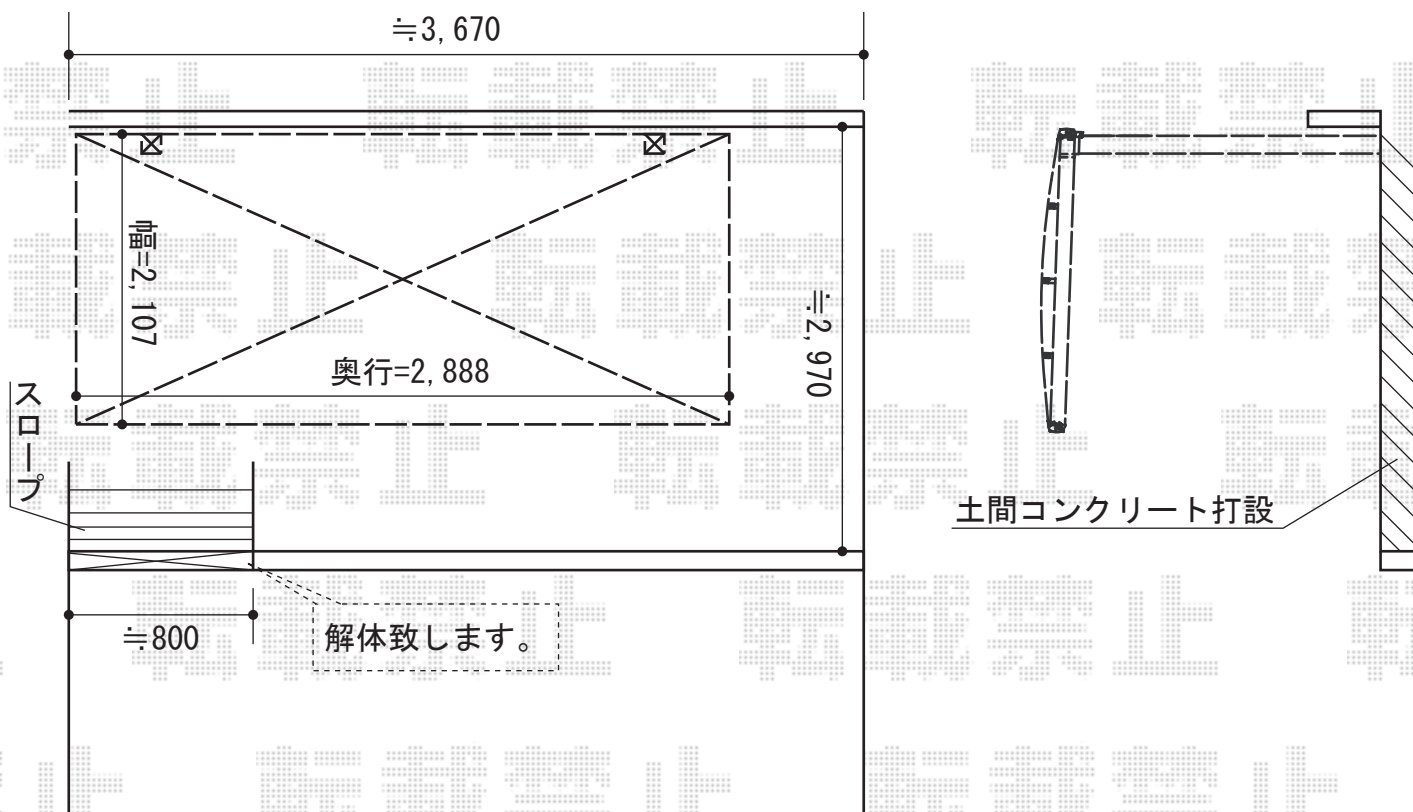

キューブポートプラス ミニ 積雪~20cm対応

TOEX キューブポートプラス ミニ 積雪~20cm対応
幅=2,107mm
奥行=2,888mm
色：シャイングレー
屋根材：ポリカーボネート（クリアブルー）
柱仕様：標準柱仕様（有効高 約2,236mm）

現場状況や作図制限により概略図の内容と多少の違いが生じることがございます。
施工時は、現場優先とさせて頂きたく思いますので、お立会い頂き、
最終のご指示のほど、何卒、宜しくお願い致します。