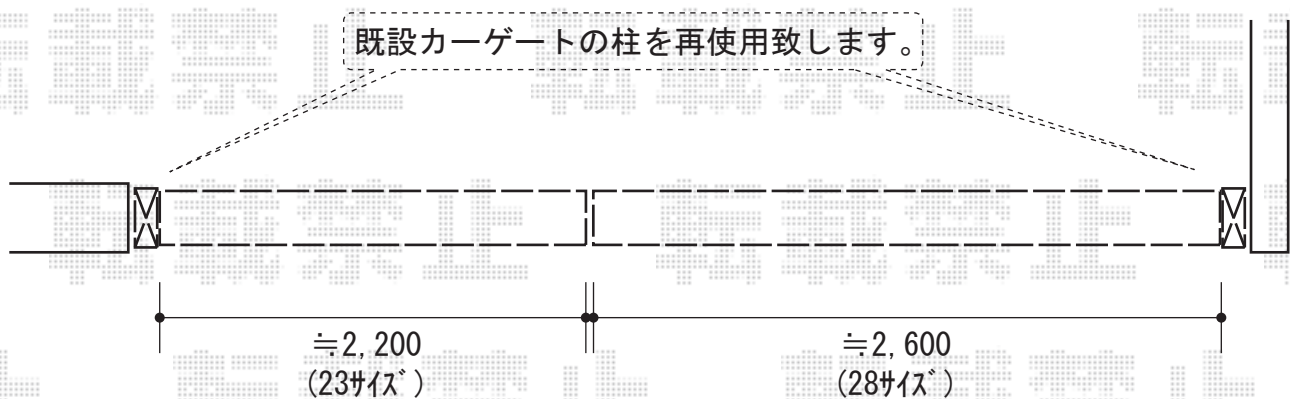

ニューエグジスXA型 ノンレール 両開き親子

完成予想図

新日軽 ニューエグジスXA型 ノンレール 両開き親子
開口幅=4,945mm
全幅=5,139mm
たたみ幅=358+406mm
高さ=1,250mm
色：CBブラック

現場状況や作図制限により概略図の内容と多少の違いが生じることがございます。
施工時は、現場優先とさせて頂きたく思いますので、お立会い頂き、
最終のご指示のほど、何卒、宜しくお願い致します。