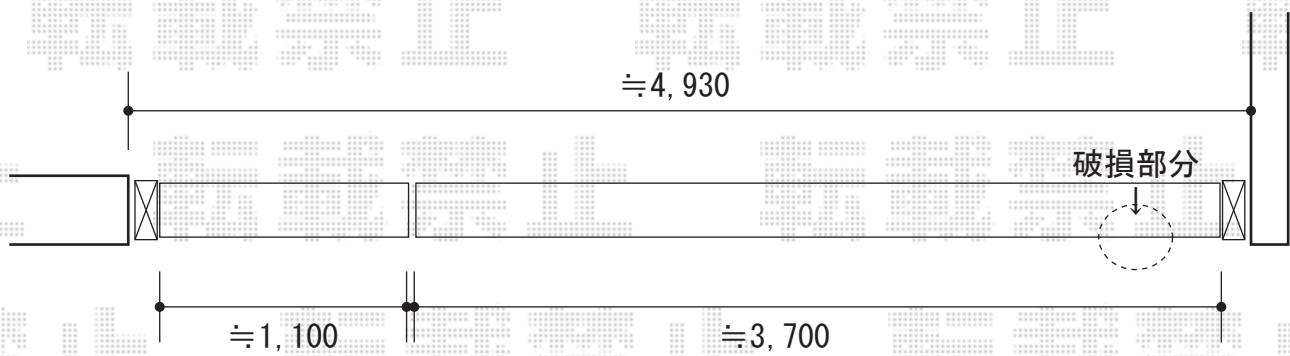

ニューエグジスXA型 ノンレール 両開き親子

完成予想図

新日軽 ニューエグジスXA型 ノンレール 両開き親子
開口幅=4,945mm
全幅=5,139mm
たたみ幅=358+406mm
高さ=1,250mm
色：CBブラック

現場状況や作図制限により概略図の内容と多少の違いが生じることがございます。
施工時は、現場優先とさせて頂きたく思いますので、お立会い頂き、
最終のご指示のほど、何卒、宜しくお願い致します。