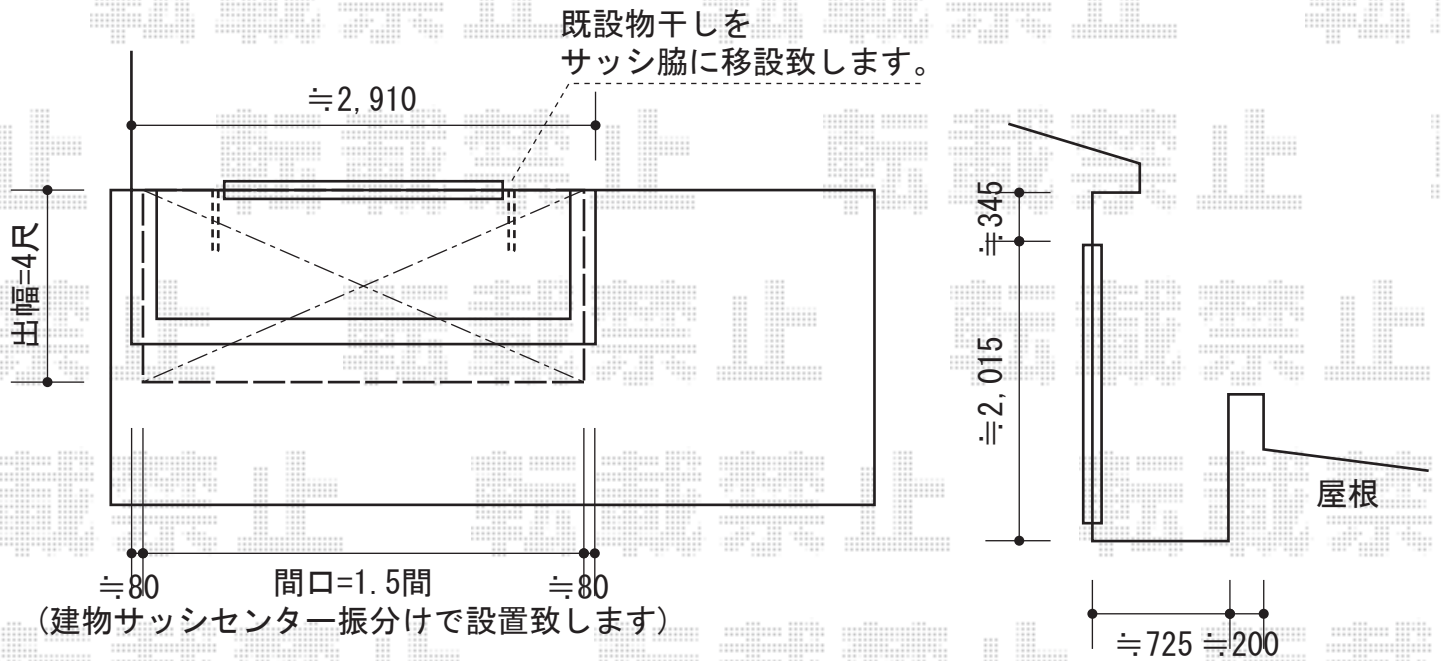

ライザーテラスII F型 単体 ルーフタイプ 積雪~20cm対応

トステム ライザーテラスII F型 単体 ルーフタイプ 積雪~20cm対応
 間口=関東間1.5間 (方杖芯々2,730mm 屋根幅2,750mm)
 出幅=4尺 (1,185mm)
 色: オータムブラウン
 屋根材: ポリカーボネート (ブラウン)
 柱仕様: 柱無し仕様
 施工方法: 上止め仕様
 追加部材: 雨樋用92° エルボ×4