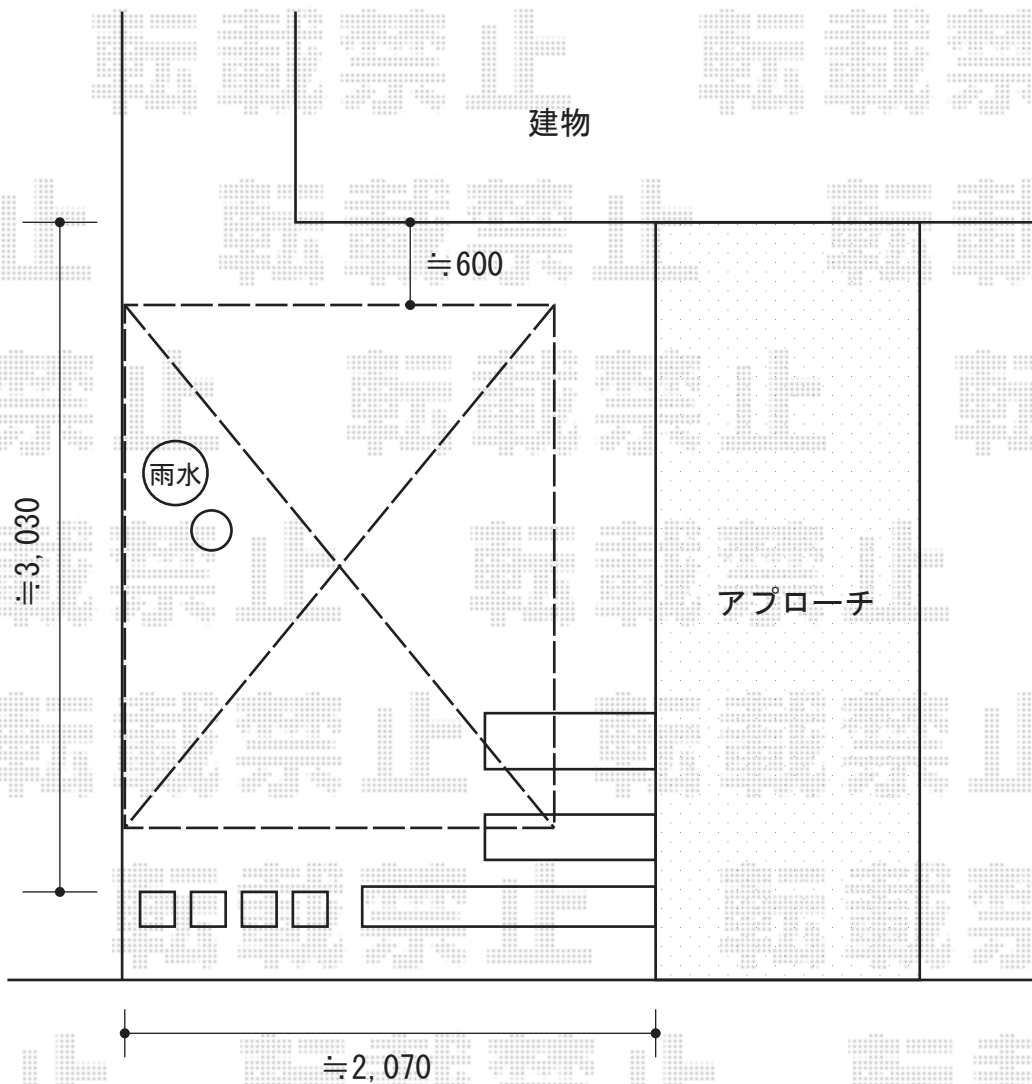

カーブパークシグマIII パネル1面囲い 積雪~20cm対応

カーブパークシグマIII パネル1面囲い 積雪~20cm対応
幅=1,801mm
奥行=2,156mm
色:シャイングレー
屋根材:ポリカーボネート(クリアマット/すりガラス調)
柱仕様:標準柱仕様(有効高 約1,800mm)

現場状況や作図制限により概略図の内容と多少の違いが生じることがございます。
施工時は、現場優先とさせて頂きたく思いますので、お立会い頂き、
最終のご指示のほど、何卒、宜しくお願い致します。