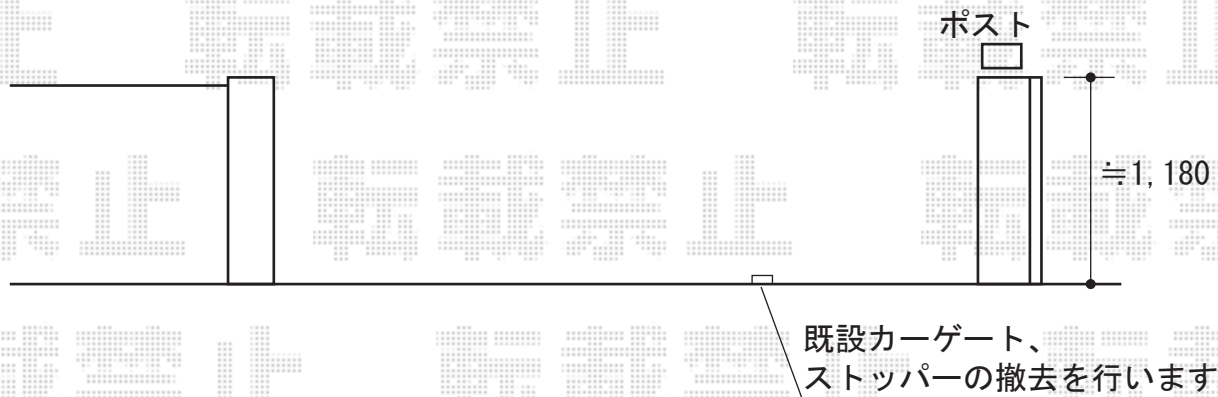

アルピタUR ノンレールタイプ 親子開き

TOEX アルピタUR ノンレールタイプ 親子開き
 開口幅=4,240mm
 全幅= $\approx 4,500$ mm
 たたみ幅=330mm+606mm
 高さ=1,100mm
 色: ブロンズ
 キャスター数: 3個
 落棒数: 2本
 オプション: ステンレス中間落とし棒×1

現場状況や作図制限により概略図の内容と多少の違いが生じることがございます。
 施工時は、現場優先とさせて頂きたく思いますので、お立会い頂き、
 最終のご指示のほど、何卒、宜しくお願い致します。