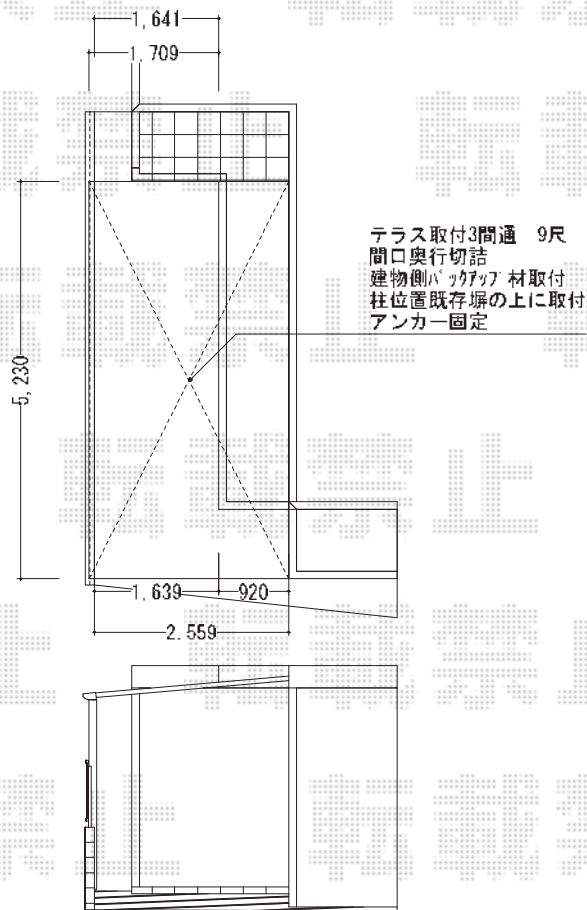

ライザーテラスII F型 テラスタイプ 積雪～20cm対応

ライザーテラスII F型 テラスタイプ 積雪～20cm対応
間口=間東間3間 (柱芯々5,260mm 屋根幅5,480mm)
出幅=9尺 (2,685mm)
色：シャイングレー
屋根材：ポリカーボネート (ブラウン)
柱仕様：柱位置固定タイプ

現場状況や作図制限により概略図の内容と多少の違いが生じることがございます。
施工時は、現場優先とさせて頂きたく思いますので、お立会い頂き、
最終のご指示のほど、何卒、宜しくお願い致します。