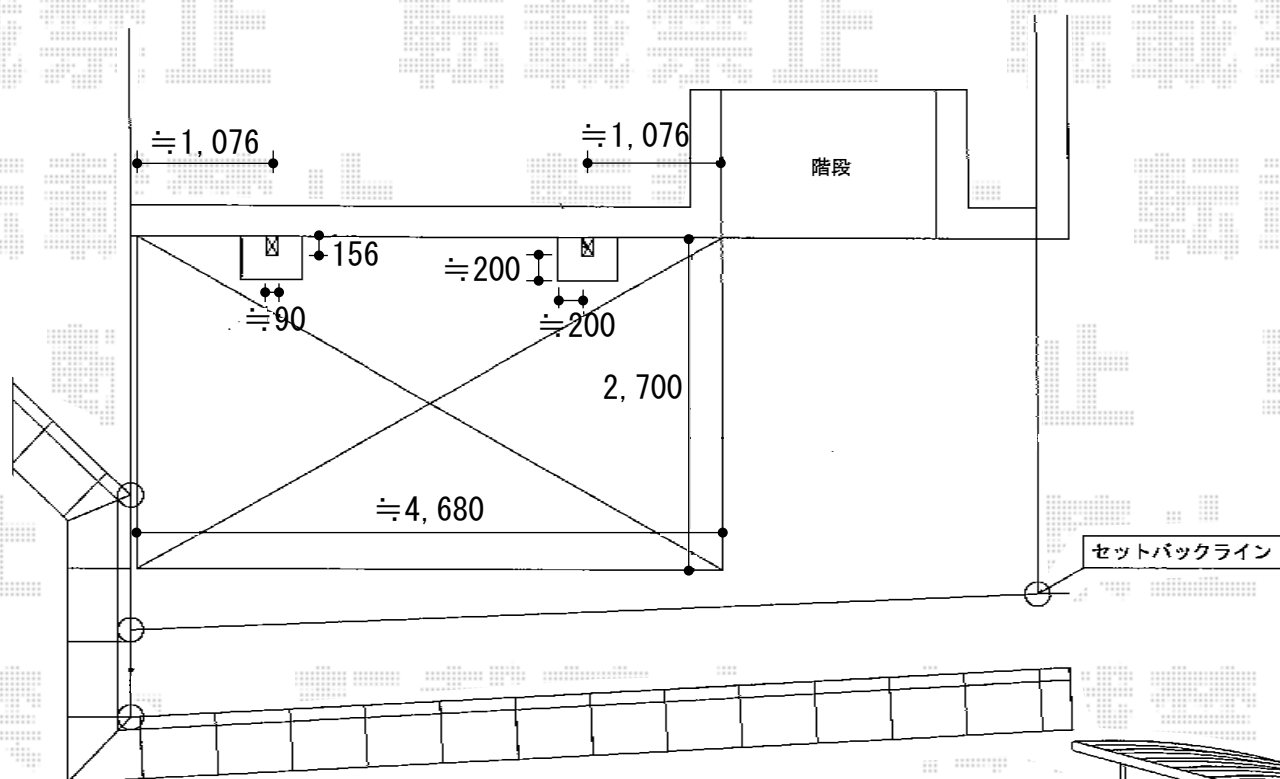

## レイナポート 積雪～20cm対応

レイナポート 積雪～20cm対応

幅=2,700mm (2,550mm)

奥行=5,052mm

色：プラチナステン

屋根材：ポリカーボネート（アースブルー）

柱仕様：ハイルーフ仕様（有効高 約2,355mm）

現場状況や作図制限により概略図の内容と多少の違いが生じることがございます。  
施工時は、現場優先とさせて頂きたく思いますので、お立会い頂き、  
最終のご指示のほど、何卒、宜しくお願い致します。