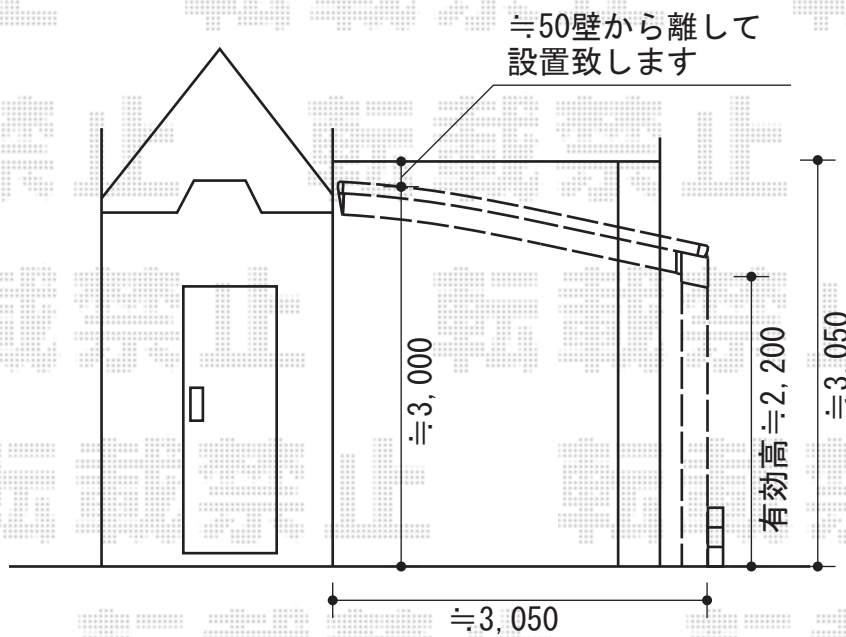

カーブポートシグマⅢ 積雪～30cm対応

トステム カーブポートシグマⅢ 積雪～30cm対応

幅=3,000mm

奥行=4,980mm

色：シャイングレー

屋根材：熱線吸収アクアポリカーボネート（ブルースモーク）

柱仕様：ロング柱23仕様（有効高 約2,300mm）

現場状況や作図制限により概略図の内容と多少の違いが生じることがございます。
施工時は、現場優先とさせて頂きたく思いますので、お立会い頂き、
最終のご指示のほど、何卒、宜しくお願い致します。