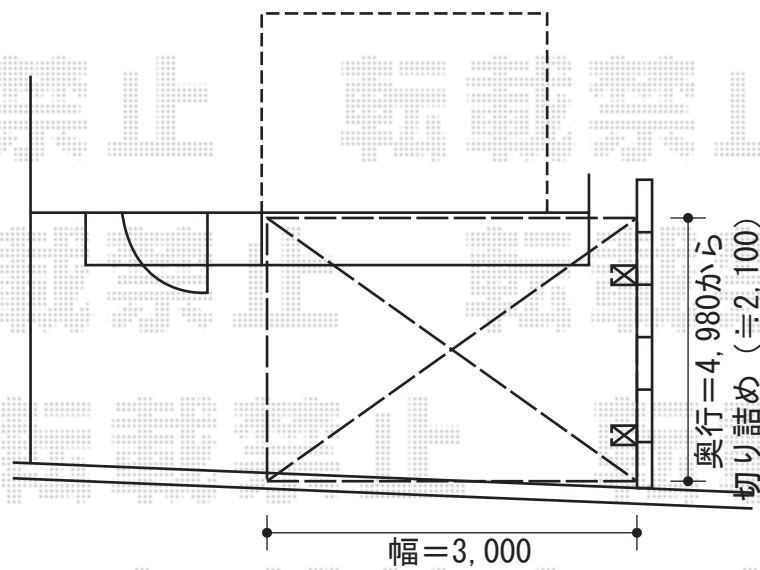

カーブポートシグマⅢ 積雪～30cm対応

トステム カーブポートシグマⅢ 積雪～30cm対応

幅=3,000mm

奥行=4,980mm

色：シャイングレー

屋根材：熱線吸収アクアポリカーボネート（ブルースモーク）

柱仕様：ロング柱23仕様（有効高 約2,300mm）

現場状況や作図制限により概略図の内容と多少の違いが生じることがございます。
施工時は、現場優先とさせて頂きたく思いますので、お立会い頂き、
最終のご指示のほど、何卒、宜しくお願い致します。