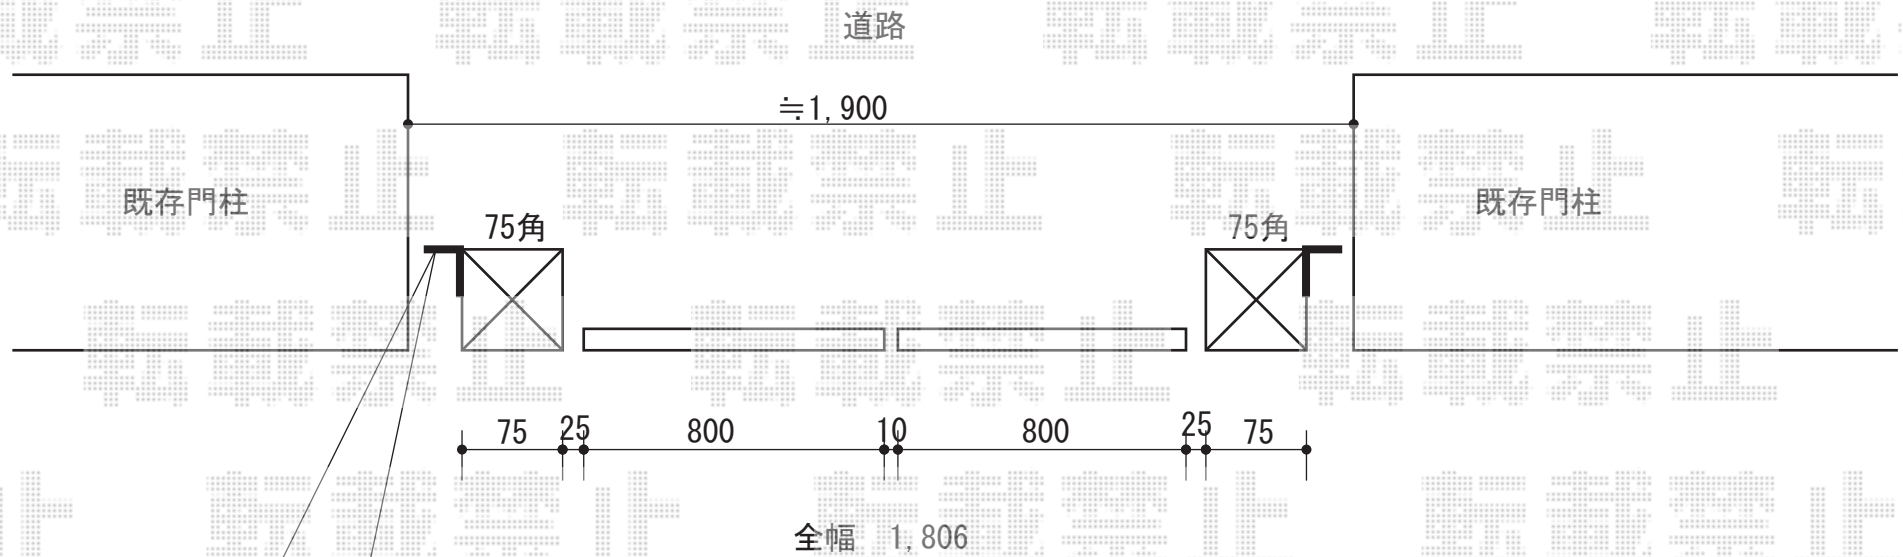

エクスライン門扉5型 両開き 門柱仕様

L型アンクルで隙間を隠します

YKK AP エクスライン門扉5型 両開き 門柱仕様
本体：08-12 (W800×H1,200mm)
錠：ハンドル錠E8型 色：未定 開き：内開き仕様

現場状況や作図制限により概略図の内容と多少の違いが生じることがございます。
施工時は、現場優先とさせて頂きたく思いますので、お立会い頂き、
最終のご指示のほど、何卒、宜しくお願い致します。