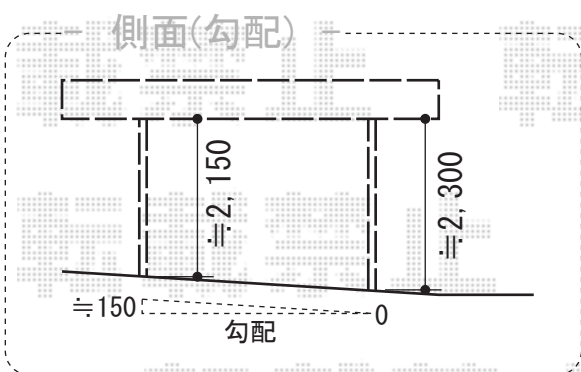

カーブポートシグマIII 積雪～30cm対応

カーブポートシグマIII 積雪～30cm対応
 幅=2,401mm
 奥行=4,980mm
 色：シャイングレー
 屋根材：ポリカーボネート（クリアマット/すりガラス調）
 柱仕様：ロング柱23仕様（有効高 約2,300mm）

現場状況や作図制限により概略図の内容と多少の違いが生じることがございます。
 施工時は、現場優先とさせて頂きたく思いますので、お立会い頂き、
 最終のご指示のほど、何卒、宜しくお願い致します。