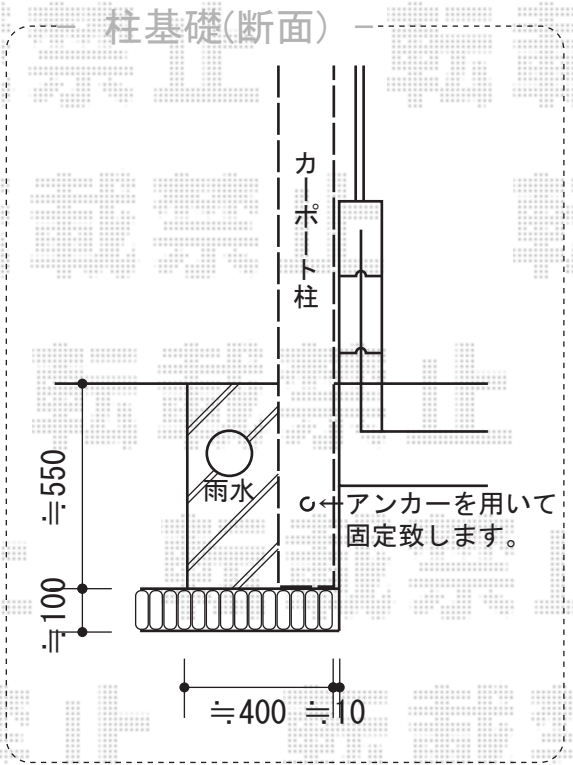

カーブポートシグマIII 積雪～30cm対応

カーブポートシグマIII 積雪～30cm対応
 幅=2,401mm
 奥行=4,980mm
 色：シャイングレー
 屋根材：ポリカーボネート（クリアマット/すりガラス調）
 柱仕様：ロング柱23仕様（有効高 約2,300mm）

現場状況や作図制限により概略図の内容と多少の違いが生じることがございます。
 施工時は、現場優先とさせて頂きたく思いますので、お立会い頂き、
 最終のご指示のほど、何卒、宜しくお願い致します。