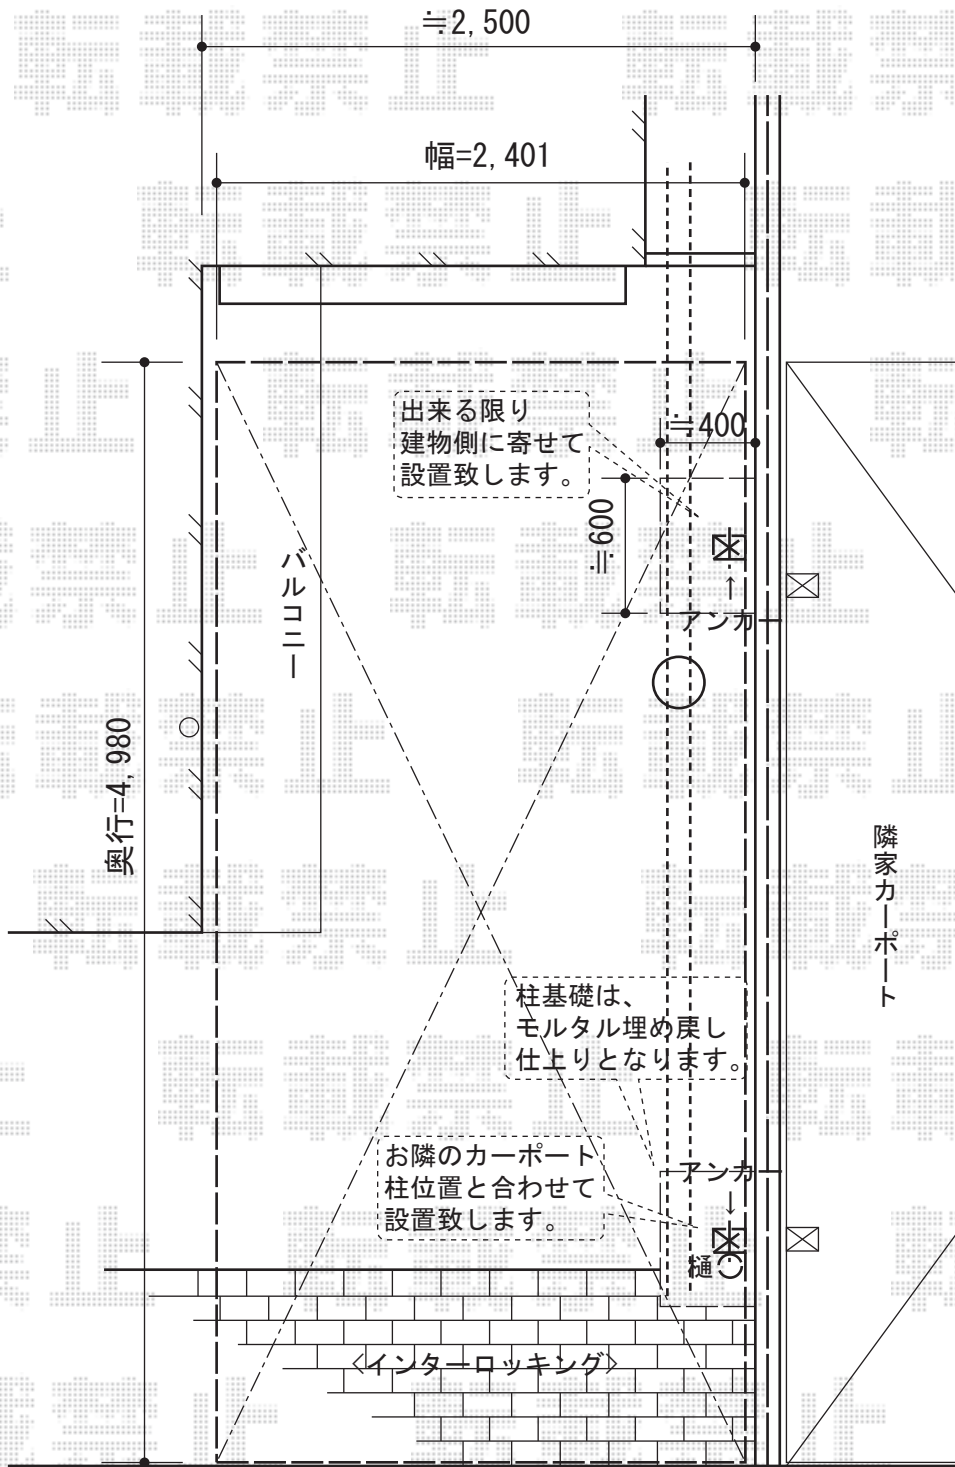

カーブポートシグマIII 積雪～30cm対応

カーブポートシグマIII 積雪～30cm対応
 幅=2,401mm
 奥行=4,980mm
 色：シャイングレー
 屋根材：ポリカーボネート（クリアマット/すりガラス調）
 柱仕様：ロング柱23仕様（有効高 約2,300mm）

現場状況や作図制限により概略図の内容と多少の違いが生じることがございます。
 施工時は、現場優先とさせて頂きたく思いますので、お立会い頂き、
 最終のご指示のほど、何卒、宜しくお願い致します。