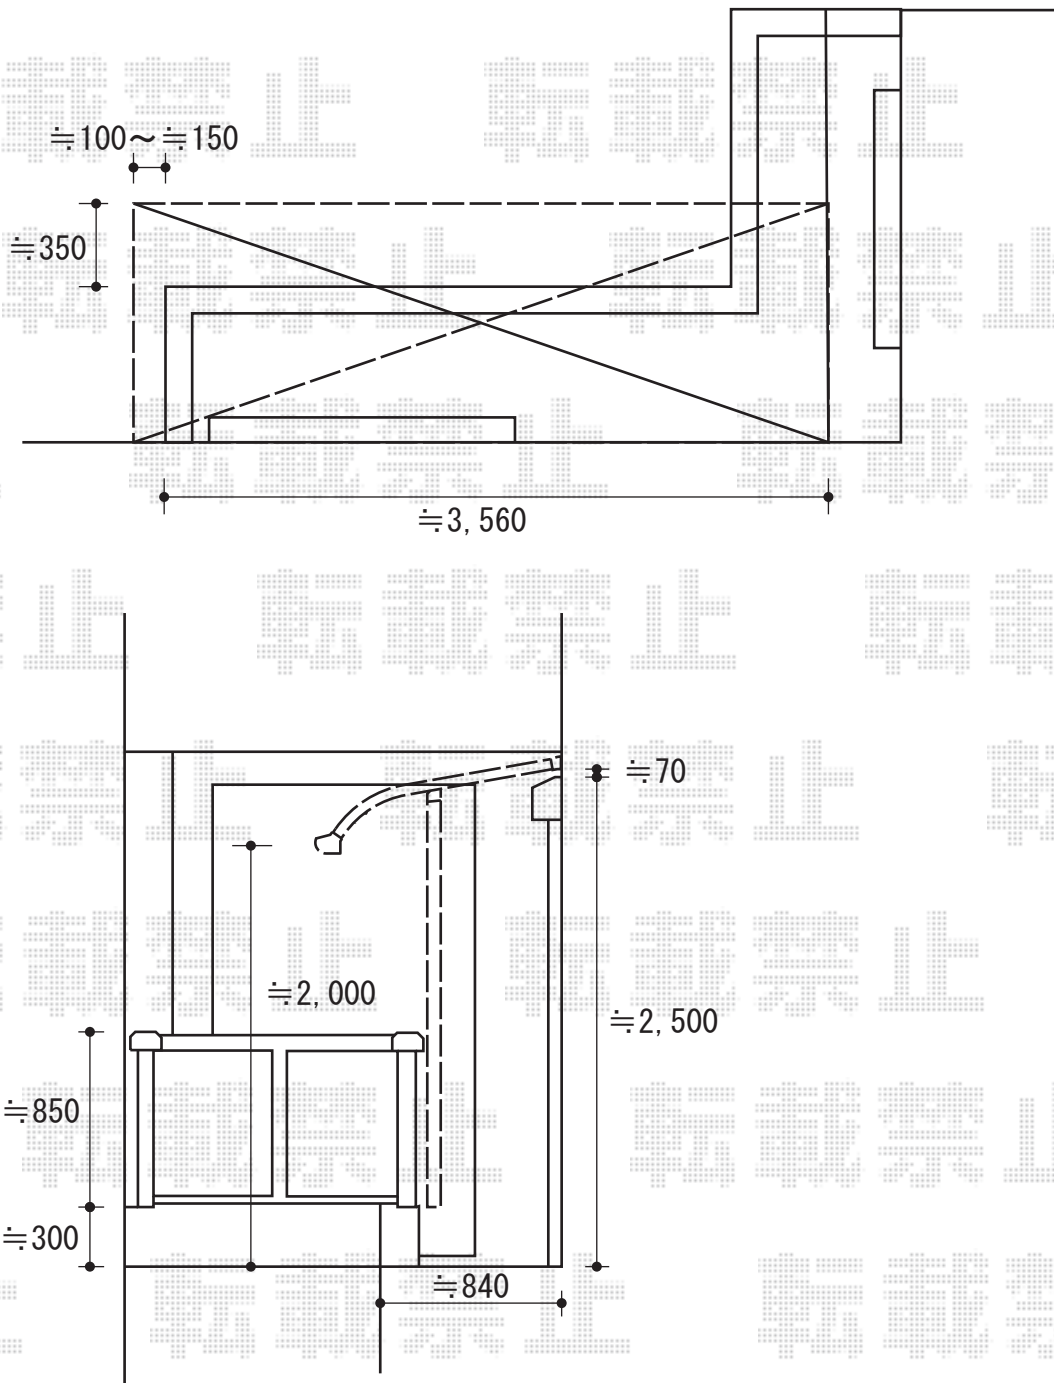

— バルコニー屋根 —

ライザーテラスII R型 屋根タイプ 単体 積雪～20cm対応
間口=関東間2間（柱芯々3,440mm 屋根幅3,660mm）
出幅=4尺（1,185mm）
色：シャイングレー
屋根材：ポリカーボネート（クリアマット/すりガラス調）
柱仕様：柱奥行移動タイプ
施工方法：下止め
オプション：吊り下げ式物干し

現場状況や作図制限により概略図の内容と多少の違いが生じることがございます。
施工時は、現場優先とさせて頂きたく思いますので、お立会い頂き、
最終のご指示のほど、何卒、宜しくお願い致します。