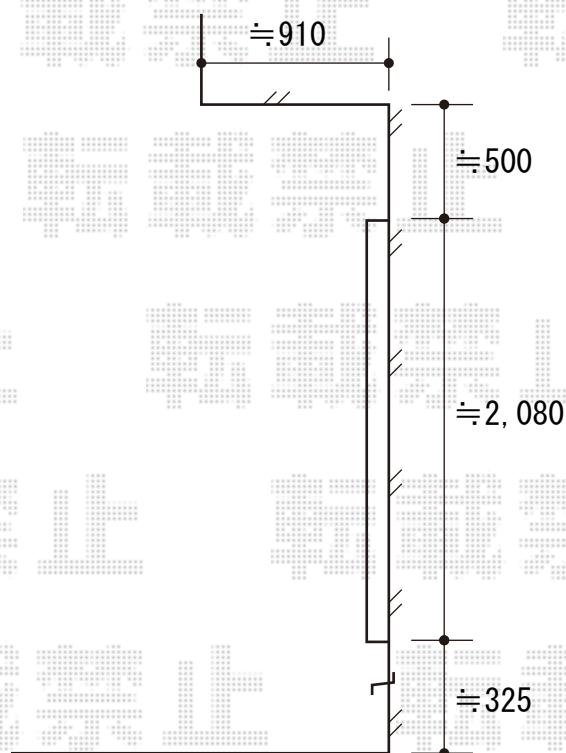

彩鳥C型 ボックスタイプ 電動式

トステム 彩鳥C型 ボックスタイプ 電動式
間口=2.0間 (3,640mm)
出幅=2,000mm
本体色：シャイングレー
キャンバス色：アクリル（ベージュ）
駆動：外観右
スイッチ：室外露出型

現場状況や作図制限により概略図の内容と多少の違いが生じることがございます。
施工時は、現場優先とさせて頂きたく思いますので、お立会い頂き、
最終のご指示のほど、何卒、宜しくお願い致します。