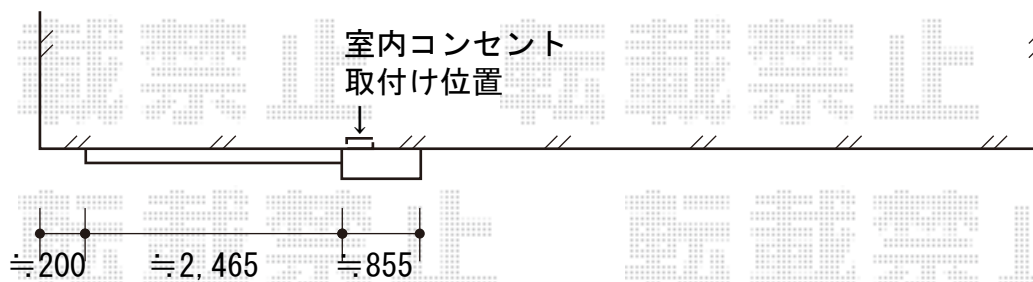

彩鳥C型 ボックスタイプ 電動式

トステム 彩鳥C型 ボックスタイプ 電動式
間口=2.0間 (3,640mm)
出幅=2,000mm
本体色：シャイングレー
キャンバス色：アクリル（ベージュ）
駆動：外観右
スイッチ：室外露出型

現場状況や作図制限により概略図の内容と多少の違いが生じることがございます。
施工時は、現場優先とさせて頂きたく思いますので、お立会い頂き、
最終のご指示のほど、何卒、宜しくお願い致します。